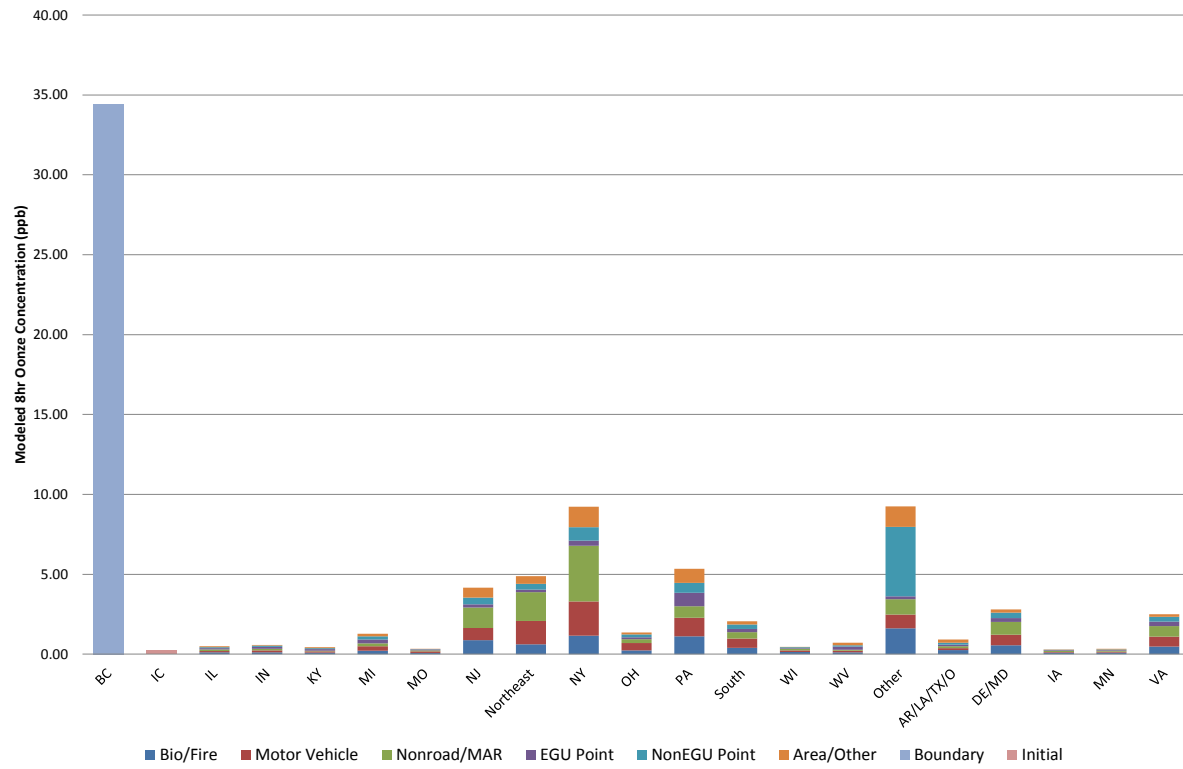

Monitor 90093002 New Haven, Connecticut

2018 OSAT Results (Modeled ppb)

Row Labels	Bio/Fire	Motor Vehicle	Nonroad/MAR	EGU Point	NonEGU Point	Area/Other	Boundary	Initial	Total	% of Total
BC	0.00	0.00	0.00	0.00	0.00	0.00	34.42	0.00	34.42	42%
IC	0.00	0.00	0.00	0.00	0.00	0.00	0.00	0.23	0.23	0%
IL	0.12	0.08	0.10	0.07	0.07	0.06	0.00	0.00	0.50	1%
IN	0.12	0.12	0.10	0.11	0.09	0.04	0.00	0.00	0.58	1%
KY	0.09	0.08	0.05	0.10	0.05	0.07	0.00	0.00	0.44	1%
MI	0.21	0.29	0.17	0.24	0.20	0.17	0.00	0.00	1.28	2%
MO	0.08	0.09	0.07	0.05	0.02	0.02	0.00	0.00	0.33	0%
NJ	0.87	0.77	1.28	0.21	0.42	0.62	0.00	0.00	4.17	5%
Northeast	0.61	1.48	1.79	0.17	0.35	0.49	0.00	0.00	4.89	6%
NY	1.16	2.15	3.47	0.33	0.83	1.28	0.00	0.00	9.22	11%
OH	0.24	0.46	0.24	0.11	0.19	0.11	0.00	0.00	1.35	2%
PA	1.11	1.17	0.72	0.85	0.61	0.88	0.00	0.00	5.34	7%
South	0.40	0.58	0.40	0.20	0.27	0.20	0.00	0.00	2.05	2%
WI	0.14	0.10	0.09	0.04	0.06	0.03	0.00	0.00	0.46	1%
WV	0.12	0.09	0.07	0.19	0.08	0.17	0.00	0.00	0.72	1%
Other	1.62	0.87	0.95	0.18	4.35	1.27	0.00	0.00	9.24	11%
AR/LA/TX/O	0.26	0.12	0.11	0.10	0.12	0.20	0.00	0.00	0.91	1%
DE/MD	0.56	0.66	0.80	0.25	0.34	0.20	0.00	0.00	2.81	3%
IA	0.10	0.03	0.09	0.03	0.03	0.02	0.00	0.00	0.30	0%
MN	0.10	0.05	0.06	0.05	0.03	0.04	0.00	0.00	0.33	0%
VA	0.47	0.62	0.67	0.28	0.30	0.16	0.00	0.00	2.50	3%
Grand Total	8.38	9.81	11.23	3.56	8.41	6.03	34.42	0.23	82.07	100%

New Haven, Connecticut

2018 OSAT Results - 75 ppb Threshold Day Average