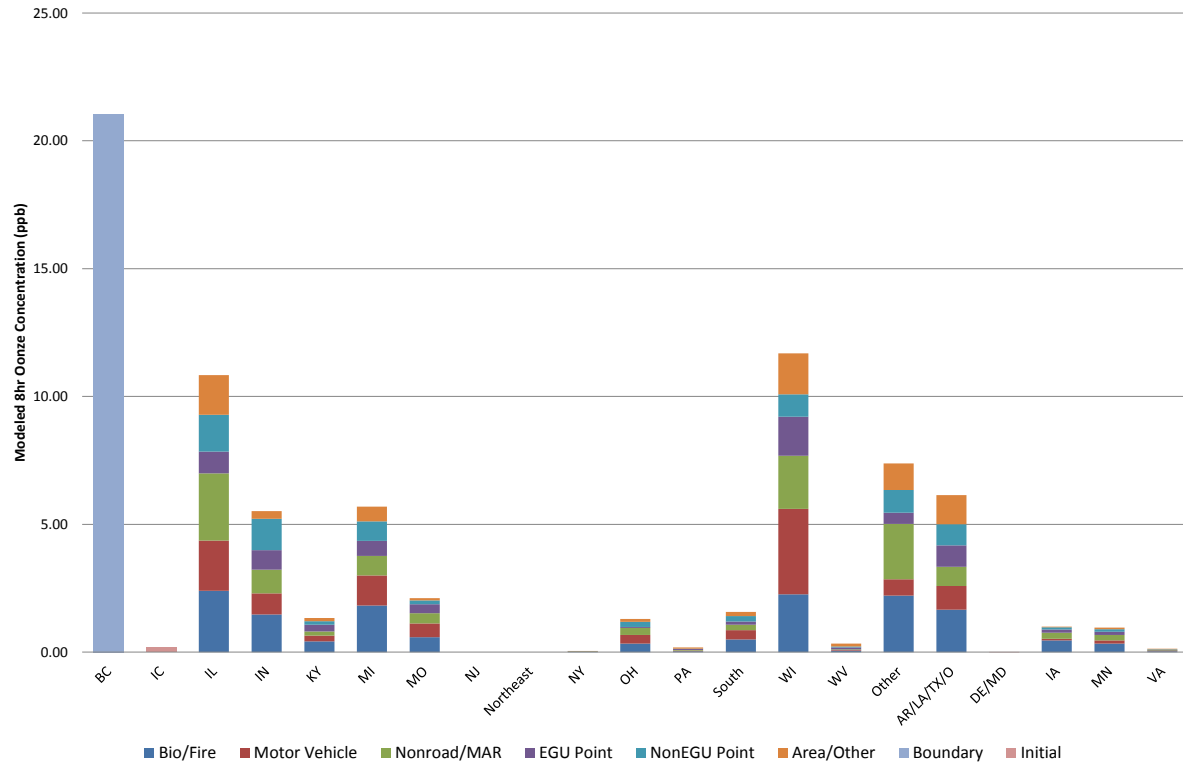

Monitor 551330027 Waukesha, Wisconsin

2018 OSAT Results (Modeled ppb)

Row Labels	Bio/Fire	Motor Vehicle	Nonroad/MAR	EGU Point	NonEGU Point	Area/Other	Boundary	Initial	Total	% of Total
BC	0.00	0.00	0.00	0.00	0.00	0.00	21.05	0.00	21.05	27%
IC	0.00	0.00	0.00	0.00	0.00	0.00	0.00	0.19	0.19	0%
IL	2.40	1.97	2.63	0.85	1.43	1.56	0.00	0.00	10.84	14%
IN	1.47	0.83	0.93	0.76	1.23	0.30	0.00	0.00	5.52	7%
KY	0.42	0.23	0.16	0.26	0.14	0.13	0.00	0.00	1.34	2%
MI	1.82	1.18	0.77	0.59	0.76	0.57	0.00	0.00	5.69	7%
MO	0.59	0.54	0.39	0.35	0.15	0.09	0.00	0.00	2.11	3%
NJ	0.00	0.00	0.00	0.00	0.00	0.00	0.00	0.00	0.00	0%
Northeast	0.00	0.00	0.00	0.00	0.00	0.00	0.00	0.00	0.00	0%
NY	0.01	0.01	0.01	0.00	0.01	0.01	0.00	0.00	0.05	0%
OH	0.33	0.35	0.27	0.04	0.20	0.11	0.00	0.00	1.30	2%
PA	0.03	0.03	0.02	0.04	0.02	0.04	0.00	0.00	0.18	0%
South	0.50	0.36	0.22	0.12	0.21	0.17	0.00	0.00	1.58	2%
WI	2.26	3.35	2.07	1.53	0.88	1.60	0.00	0.00	11.69	15%
WV	0.06	0.03	0.02	0.08	0.03	0.11	0.00	0.00	0.33	0%
Other	2.21	0.64	2.17	0.44	0.89	1.03	0.00	0.00	7.38	10%
AR/LA/TX/O	1.66	0.93	0.75	0.84	0.82	1.15	0.00	0.00	6.15	8%
DE/MD	0.00	0.01	0.00	0.00	0.00	0.00	0.00	0.00	0.01	0%
IA	0.46	0.07	0.23	0.13	0.08	0.03	0.00	0.00	1.00	1%
MN	0.33	0.13	0.21	0.13	0.10	0.06	0.00	0.00	0.96	1%
VA	0.03	0.03	0.02	0.01	0.02	0.03	0.00	0.00	0.14	0%
Grand Total	14.58	10.69	10.87	6.17	6.97	6.99	21.05	0.19	77.51	100%

Waukesha, Wisconsin

2018 OSAT Results - 75 ppb Threshold Day Average