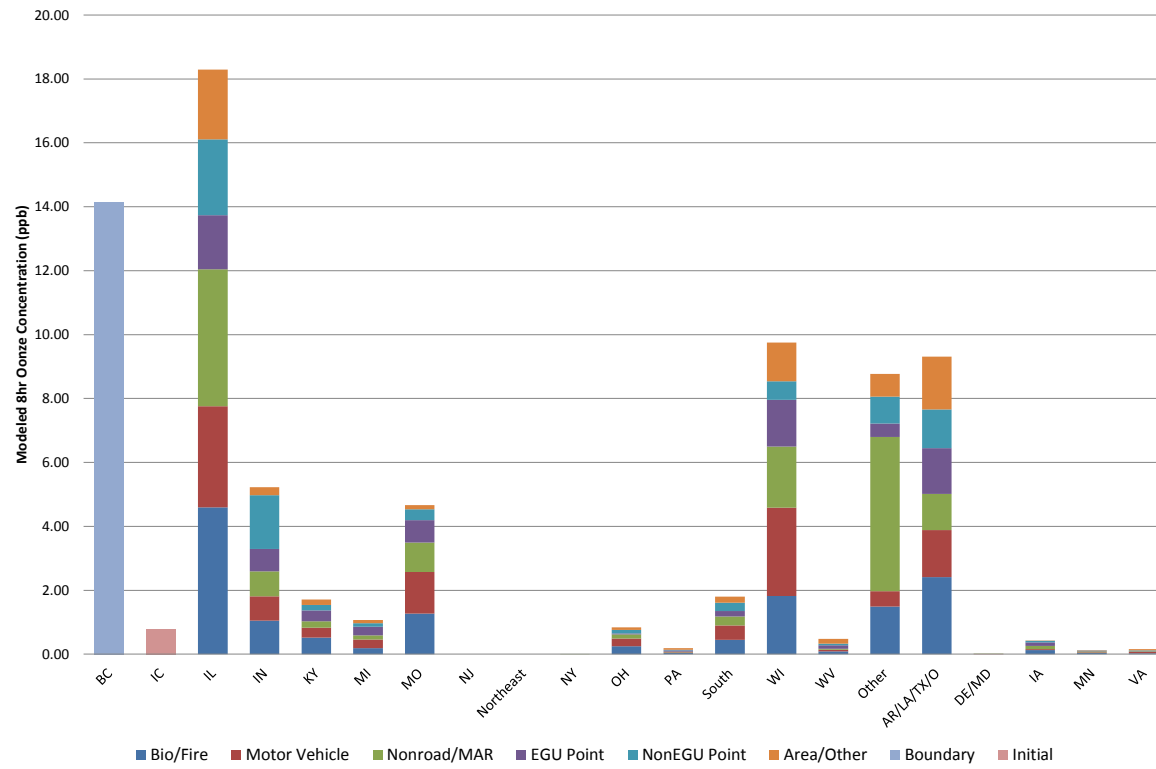

Region	Bio/Fire	Motor Vehicle	Nonroad/MAR	EGU Point	NonEGU Point	Area/Other	Boundary	Initial	Total	% of Total
BC	0.00	0.00	0.00	0.00	0.00	0.00	-1.64	0.00	-1.64	18%
IC	0.00	0.00	0.00	0.00	0.00	0.00	0.00	-0.09	-0.09	1%
IL	-0.53	-0.37	-0.50	-0.20	-0.27	-0.25	0.00	0.00	-2.12	24%
IN	-0.12	-0.09	-0.09	-0.08	-0.20	-0.03	0.00	0.00	-0.61	7%
KY	-0.06	-0.04	-0.02	-0.04	-0.02	-0.02	0.00	0.00	-0.20	2%
MI	-0.02	-0.03	-0.02	-0.03	-0.01	-0.01	0.00	0.00	-0.12	1%
BC	-0.15	-0.15	-0.11	-0.08	-0.04	-0.02	0.00	0.00	-0.54	6%
NJ	0.00	0.00	0.00	0.00	0.00	0.00	0.00	0.00	0.00	0%
Northeast	0.00	0.00	0.00	0.00	0.00	0.00	0.00	0.00	0.00	0%
NY	0.00	0.00	0.00	0.00	0.00	0.00	0.00	0.00	0.00	0%
OH	-0.03	-0.03	-0.02	0.00	-0.01	-0.01	0.00	0.00	-0.10	1%
PA	0.00	0.00	0.00	0.00	0.00	-0.01	0.00	0.00	-0.02	0%
South	-0.05	-0.05	-0.03	-0.02	-0.03	-0.02	0.00	0.00	-0.21	2%
WI	-0.21	-0.32	-0.22	-0.17	-0.07	-0.14	0.00	0.00	-1.13	13%
WV	-0.01	-0.01	0.00	-0.01	-0.01	-0.02	0.00	0.00	-0.06	1%
Other	-0.17	-0.06	-0.56	-0.05	-0.10	-0.08	0.00	0.00	-1.01	11%
AR/LA/TX/O	-0.28	-0.17	-0.13	-0.17	-0.14	-0.19	0.00	0.00	-1.08	12%
DE/MD	0.00	0.00	0.00	0.00	0.00	0.00	0.00	0.00	0.00	0%
IA	-0.02	0.00	-0.01	-0.01	-0.01	0.00	0.00	0.00	-0.05	1%
MN	0.00	0.00	0.00	0.00	0.00	0.00	0.00	0.00	-0.02	0%
VA	0.00	0.00	0.00	0.00	0.00	0.00	0.00	0.00	-0.02	0%
Grand Total	-1.66	-1.32	-1.72	-0.87	-0.91	-0.80	-1.64	-0.09	-9.00	100%

Washington, Wisconsin

2018 OSAT Results - 75 ppb Threshold Day Average