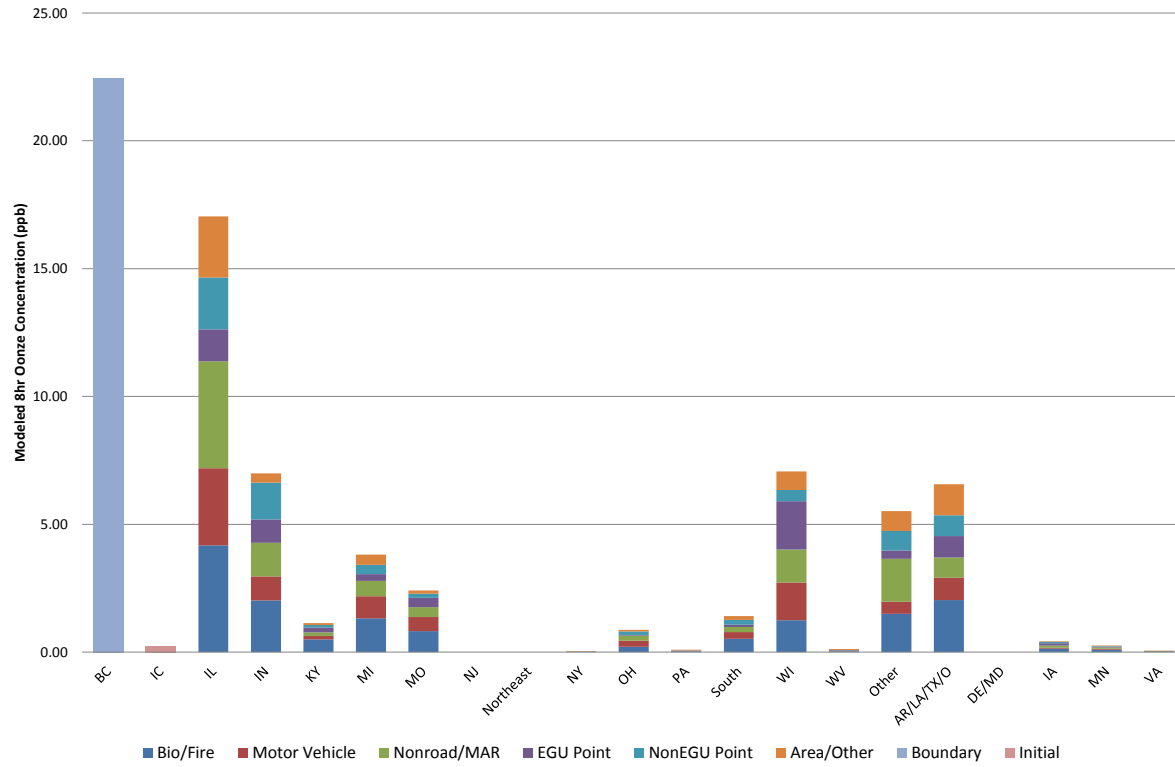

Monitor 551270005 Walworth, Wisconsin

2018 OSAT Results (Modeled ppb)

Row Labels	Bio/Fire	Motor Vehicle	Nonroad/MAR	EGU Point	NonEGU Point	Area/Other	Boundary	Initial	Total	% of Total
BC	0.00	0.00	0.00	0.00	0.00	0.00	22.47	0.00	22.47	29%
IC	0.00	0.00	0.00	0.00	0.00	0.00	0.00	0.25	0.25	0%
IL	4.18	3.01	4.19	1.25	2.03	2.39	0.00	0.00	17.05	22%
IN	2.02	0.95	1.31	0.91	1.44	0.36	0.00	0.00	6.99	9%
KY	0.50	0.14	0.14	0.18	0.10	0.08	0.00	0.00	1.14	1%
MI	1.32	0.87	0.60	0.26	0.36	0.41	0.00	0.00	3.82	5%
MO	0.83	0.54	0.39	0.36	0.17	0.12	0.00	0.00	2.41	3%
NJ	0.00	0.00	0.00	0.00	0.00	0.00	0.00	0.00	0.00	0%
Northeast	0.00	0.00	0.00	0.00	0.00	0.00	0.00	0.00	0.00	0%
NY	0.01	0.01	0.01	0.00	0.00	0.01	0.00	0.00	0.04	0%
OH	0.21	0.24	0.20	0.02	0.14	0.07	0.00	0.00	0.88	1%
PA	0.02	0.01	0.01	0.02	0.01	0.03	0.00	0.00	0.10	0%
South	0.52	0.27	0.20	0.09	0.18	0.15	0.00	0.00	1.41	2%
WI	1.25	1.48	1.28	1.90	0.43	0.73	0.00	0.00	7.07	9%
WV	0.02	0.01	0.01	0.03	0.01	0.04	0.00	0.00	0.12	0%
Other	1.50	0.48	1.67	0.33	0.76	0.78	0.00	0.00	5.52	7%
AR/LA/TX/O	2.04	0.88	0.78	0.84	0.82	1.21	0.00	0.00	6.57	9%
DE/MD	0.00	0.00	0.00	0.00	0.00	0.00	0.00	0.00	0.00	0%
IA	0.14	0.03	0.09	0.09	0.05	0.02	0.00	0.00	0.42	1%
MN	0.10	0.04	0.04	0.03	0.02	0.03	0.00	0.00	0.26	0%
VA	0.01	0.02	0.01	0.00	0.01	0.01	0.00	0.00	0.06	0%
Grand Total	14.67	8.98	10.93	6.31	6.53	6.44	22.47	0.25	76.58	100%

Walworth, Wisconsin

2018 OSAT Results - 75 ppb Threshold Day Average