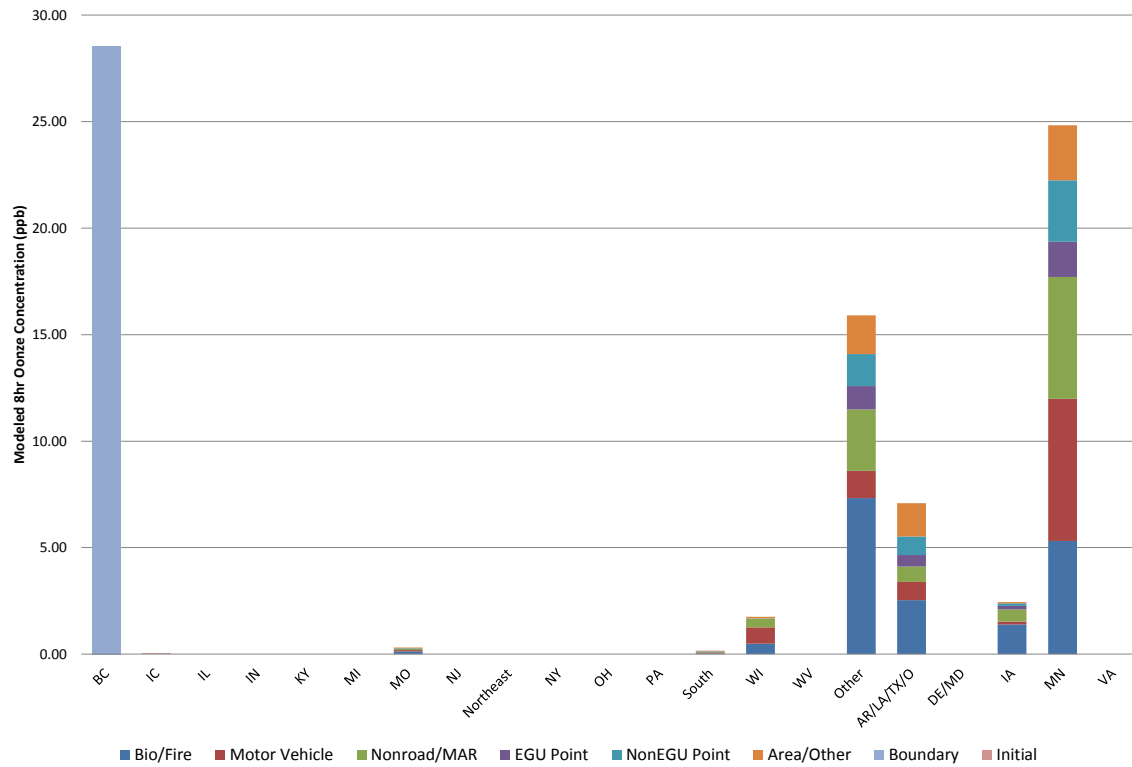

Monitor 551091002 St. Croix, Wisconsin

2018 OSAT Results (Modeled ppb)

Row Labels	Bio/Fire	Motor Vehicle	Nonroad/MAR	EGU Point	NonEGU Point	Area/Other	Boundary	Initial	Total	% of Total
BC	0.00	0.00	0.00	0.00	0.00	0.00	28.55	0.00	28.55	35%
IC	0.00	0.00	0.00	0.00	0.00	0.00	0.00	0.03	0.03	0%
IL	0.00	0.00	0.00	0.00	0.00	0.00	0.00	0.00	0.00	0%
IN	0.00	0.00	0.00	0.00	0.00	0.00	0.00	0.00	0.00	0%
KY	0.00	0.00	0.00	0.00	0.00	0.00	0.00	0.00	0.00	0%
MI	0.00	0.00	0.00	0.00	0.00	0.00	0.00	0.00	0.00	0%
MO	0.13	0.07	0.05	0.02	0.02	0.03	0.00	0.00	0.32	0%
NJ	0.00	0.00	0.00	0.00	0.00	0.00	0.00	0.00	0.00	0%
Northeast	0.00	0.00	0.00	0.00	0.00	0.00	0.00	0.00	0.00	0%
NY	0.00	0.00	0.00	0.00	0.00	0.00	0.00	0.00	0.00	0%
OH	0.00	0.00	0.00	0.00	0.00	0.00	0.00	0.00	0.00	0%
PA	0.00	0.00	0.00	0.00	0.00	0.00	0.00	0.00	0.00	0%
South	0.03	0.03	0.03	0.02	0.03	0.03	0.00	0.00	0.17	0%
WI	0.49	0.77	0.40	0.00	0.02	0.08	0.00	0.00	1.76	2%
WV	0.00	0.00	0.00	0.00	0.00	0.00	0.00	0.00	0.00	0%
Other	7.33	1.28	2.88	1.10	1.49	1.82	0.00	0.00	15.90	20%
AR/LA/TX/O	2.54	0.85	0.72	0.54	0.87	1.56	0.00	0.00	7.08	9%
DE/MD	0.00	0.00	0.00	0.00	0.00	0.00	0.00	0.00	0.00	0%
IA	1.40	0.13	0.57	0.16	0.12	0.06	0.00	0.00	2.44	3%
MN	5.32	6.66	5.72	1.66	2.88	2.58	0.00	0.00	24.82	31%
VA	0.00	0.00	0.00	0.00	0.00	0.00	0.00	0.00	0.00	0%
Grand Total	17.24	9.79	10.37	3.50	5.43	6.16	28.55	0.03	81.07	100%

St. Croix, Wisconsin

2018 OSAT Results - 75 ppb Threshold Day Average