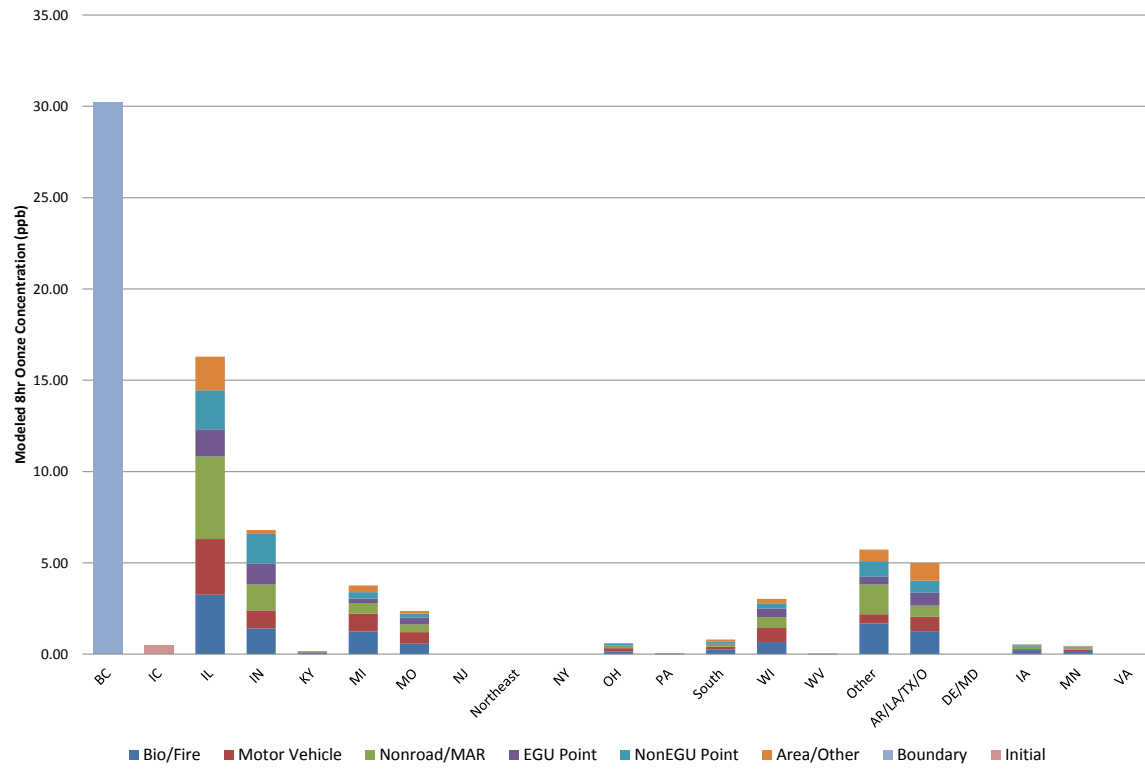

Monitor 551050024 Rock, Wisconsin

2018 OSAT Results (Modeled ppb)

Row Labels	Bio/Fire	Motor Vehicle	Nonroad/MAR	EGU Point	NonEGU Point	Area/Other	Boundary	Initial	Total	% of Total
BC	0.00	0.00	0.00	0.00	0.00	0.00	30.20	0.00	30.20	40%
IC	0.00	0.00	0.00	0.00	0.00	0.00	0.00	0.48	0.48	1%
IL	3.26	3.04	4.53	1.49	2.13	1.85	0.00	0.00	16.30	21%
IN	1.42	0.97	1.43	1.14	1.63	0.21	0.00	0.00	6.80	9%
KY	0.07	0.03	0.03	0.02	0.02	0.01	0.00	0.00	0.18	0%
MI	1.25	0.97	0.58	0.24	0.36	0.36	0.00	0.00	3.76	5%
MO	0.57	0.63	0.43	0.36	0.23	0.14	0.00	0.00	2.36	3%
NJ	0.00	0.00	0.00	0.00	0.00	0.00	0.00	0.00	0.00	0%
Northeast	0.00	0.00	0.00	0.00	0.00	0.00	0.00	0.00	0.00	0%
NY	0.00	0.00	0.00	0.00	0.00	0.00	0.00	0.00	0.00	0%
OH	0.16	0.17	0.14	0.01	0.09	0.04	0.00	0.00	0.61	1%
PA	0.01	0.01	0.00	0.01	0.00	0.01	0.00	0.00	0.04	0%
South	0.26	0.16	0.11	0.05	0.11	0.11	0.00	0.00	0.80	1%
WI	0.67	0.76	0.60	0.48	0.28	0.24	0.00	0.00	3.03	4%
WV	0.01	0.00	0.00	0.01	0.00	0.01	0.00	0.00	0.03	0%
Other	1.68	0.50	1.63	0.43	0.86	0.62	0.00	0.00	5.72	7%
AR/LA/TX/O	1.26	0.78	0.62	0.71	0.65	0.97	0.00	0.00	4.99	7%
DE/MD	0.00	0.00	0.00	0.00	0.00	0.00	0.00	0.00	0.00	0%
IA	0.23	0.05	0.14	0.05	0.05	0.02	0.00	0.00	0.54	1%
MN	0.18	0.07	0.08	0.04	0.04	0.05	0.00	0.00	0.46	1%
VA	0.00	0.00	0.00	0.00	0.00	0.00	0.00	0.00	0.00	0%
Grand Total	11.03	8.14	10.32	5.04	6.45	4.64	30.20	0.48	76.30	100%

Rock, Wisconsin

2018 OSAT Results - 75 ppb Threshold Day Average