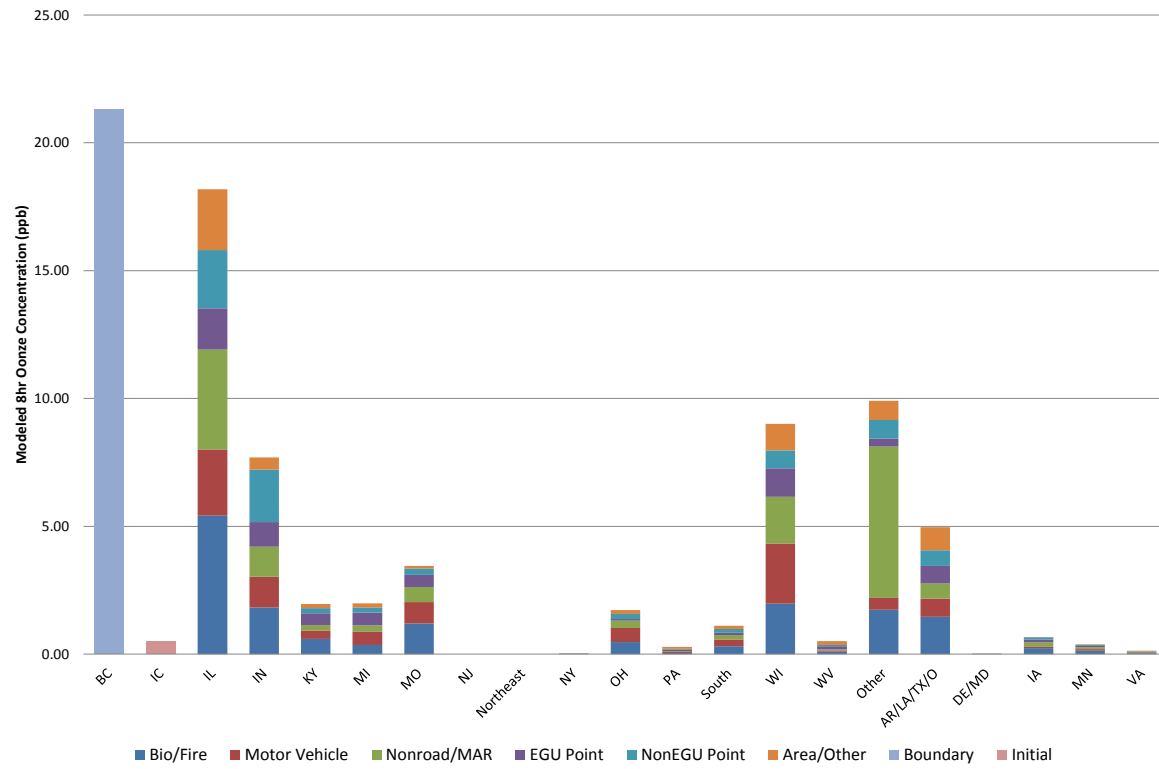

Monitor 550890009 Ozaukee, Wisconsin

2018 OSAT Results (Modeled ppb)

Row Labels	Bio/Fire	Motor Vehicle	Nonroad/MAR	EGU Point	NonEGU Point	Area/Other	Boundary	Initial	Total	% of Total
BC	0.00	0.00	0.00	0.00	0.00	0.00	21.30	0.00	21.30	25%
IC	0.00	0.00	0.00	0.00	0.00	0.00	0.49	0.49	0.98	1%
IL	5.42	2.59	3.90	1.62	2.28	2.37	0.00	0.00	18.18	22%
IN	1.83	1.20	1.17	0.97	2.05	0.48	0.00	0.00	7.70	9%
KY	0.60	0.32	0.22	0.46	0.20	0.16	0.00	0.00	1.96	2%
MI	0.36	0.52	0.24	0.50	0.20	0.17	0.00	0.00	1.99	2%
MO	1.20	0.84	0.59	0.47	0.25	0.10	0.00	0.00	3.45	4%
NJ	0.00	0.00	0.00	0.00	0.00	0.00	0.00	0.00	0.00	0%
Northeast	0.00	0.00	0.00	0.00	0.00	0.00	0.00	0.00	0.00	0%
NY	0.01	0.01	0.01	0.00	0.00	0.00	0.00	0.00	0.03	0%
OH	0.47	0.55	0.29	0.06	0.21	0.15	0.00	0.00	1.73	2%
PA	0.05	0.04	0.03	0.06	0.03	0.07	0.00	0.00	0.28	0%
South	0.31	0.27	0.17	0.09	0.15	0.12	0.00	0.00	1.11	1%
WI	1.98	2.35	1.83	1.11	0.70	1.04	0.00	0.00	9.01	11%
WV	0.10	0.05	0.03	0.13	0.05	0.15	0.00	0.00	0.51	1%
Other	1.74	0.46	5.92	0.31	0.73	0.75	0.00	0.00	9.91	12%
AR/LA/TX/O	1.46	0.72	0.59	0.68	0.61	0.91	0.00	0.00	4.97	6%
DE/MD	0.00	0.01	0.00	0.00	0.01	0.00	0.00	0.00	0.02	0%
IA	0.23	0.06	0.17	0.11	0.09	0.02	0.00	0.00	0.68	1%
MN	0.14	0.06	0.07	0.05	0.04	0.03	0.00	0.00	0.39	0%
VA	0.03	0.03	0.02	0.01	0.02	0.03	0.00	0.00	0.14	0%
Grand Total	15.93	10.08	15.25	6.63	7.62	6.55	21.30	0.49	83.85	100%

Ozaukee, Wisconsin

2018 OSAT Results - 75 ppb Threshold Day Average