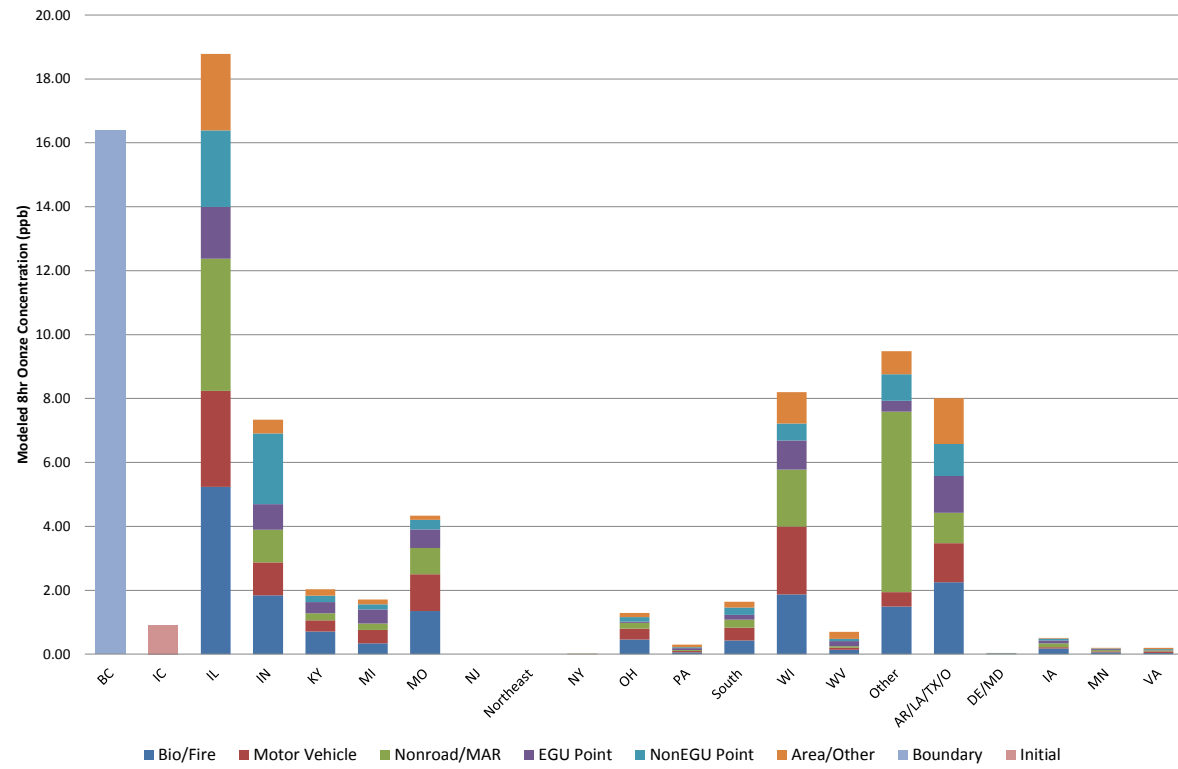

Monitor 550890008 Ozaukee, Wisconsin

2018 OSAT Results (Modeled ppb)

Row Labels	Bio/Fire	Motor Vehicle	Nonroad/MAR	EGU Point	NonEGU Point	Area/Other	Boundary	Initial	Total	% of Total
BC	0.00	0.00	0.00	0.00	0.00	0.00	16.38	0.00	16.38	20%
IC	0.00	0.00	0.00	0.00	0.00	0.00	0.00	0.92	0.92	1%
IL	5.24	3.00	4.13	1.63	2.39	2.39	0.00	0.00	18.78	23%
IN	1.84	1.03	1.02	0.80	2.22	0.43	0.00	0.00	7.34	9%
KY	0.71	0.35	0.22	0.35	0.20	0.20	0.00	0.00	2.03	2%
MI	0.34	0.42	0.20	0.44	0.16	0.15	0.00	0.00	1.71	2%
MO	1.35	1.15	0.82	0.58	0.30	0.13	0.00	0.00	4.33	5%
NJ	0.00	0.00	0.00	0.00	0.00	0.00	0.00	0.00	0.00	0%
Northeast	0.00	0.00	0.00	0.00	0.00	0.00	0.00	0.00	0.00	0%
NY	0.00	0.01	0.01	0.00	0.00	0.00	0.00	0.00	0.02	0%
OH	0.46	0.34	0.18	0.04	0.14	0.13	0.00	0.00	1.29	2%
PA	0.06	0.04	0.03	0.06	0.03	0.08	0.00	0.00	0.30	0%
South	0.43	0.40	0.25	0.15	0.23	0.18	0.00	0.00	1.64	2%
WI	1.87	2.12	1.79	0.91	0.53	0.98	0.00	0.00	8.20	10%
WV	0.14	0.06	0.05	0.16	0.07	0.22	0.00	0.00	0.70	1%
Other	1.49	0.45	5.65	0.34	0.83	0.72	0.00	0.00	9.48	12%
AR/LA/TX/O	2.25	1.22	0.95	1.16	1.00	1.43	0.00	0.00	8.01	10%
DE/MD	0.01	0.01	0.01	0.00	0.01	0.00	0.00	0.00	0.04	0%
IA	0.18	0.04	0.12	0.09	0.06	0.02	0.00	0.00	0.51	1%
MN	0.06	0.03	0.04	0.03	0.02	0.02	0.00	0.00	0.20	0%
VA	0.04	0.05	0.03	0.01	0.03	0.04	0.00	0.00	0.20	0%
Grand Total	16.47	10.72	15.50	6.75	8.22	7.12	16.38	0.92	82.08	100%

Ozaukee, Wisconsin

2018 OSAT Results - 75 ppb Threshold Day Average