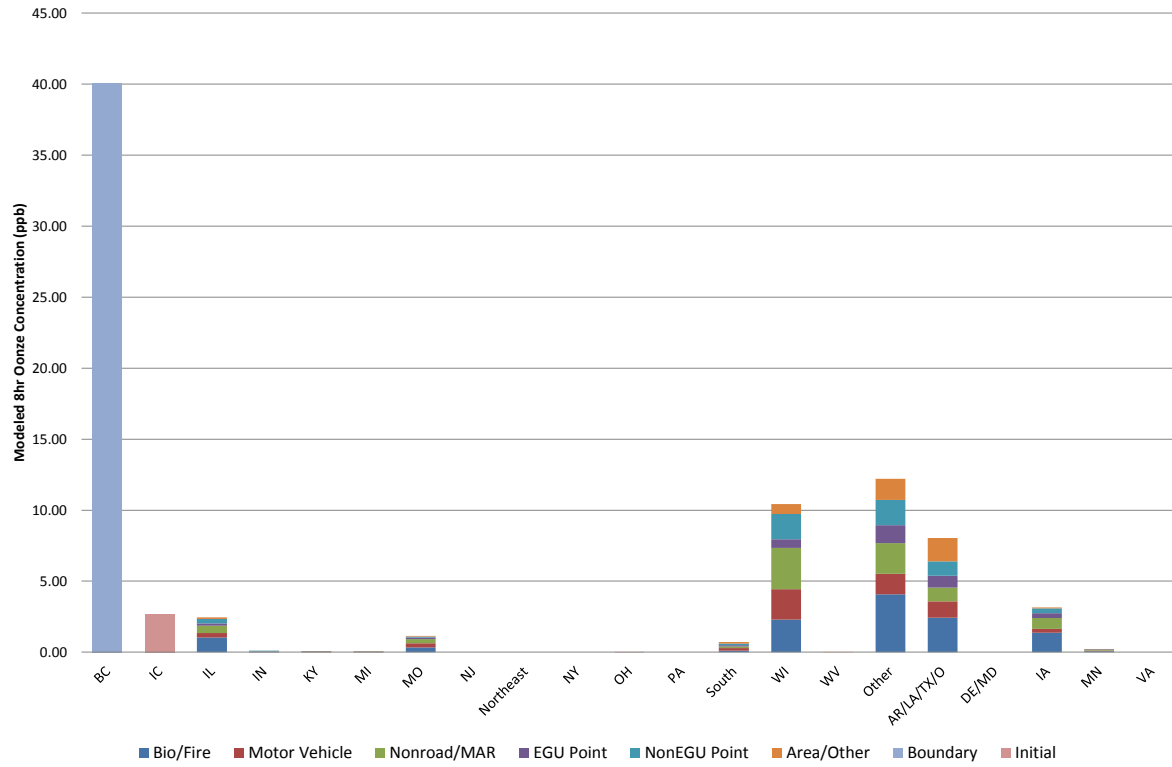

Monitor 550870009 Outagamie, Wisconsin

2018 OSAT Results (Modeled ppb)

Row Labels	Bio/Fire	Motor Vehicle	Nonroad/MAR	EGU Point	NonEGU Point	Area/Other	Boundary	Initial	Total	% of Total
BC	0.00	0.00	0.00	0.00	0.00	0.00	40.07	0.00	40.07	49%
IC	0.00	0.00	0.00	0.00	0.00	0.00	0.00	2.68	2.68	3%
IL	1.04	0.31	0.51	0.16	0.33	0.10	0.00	0.00	2.45	3%
IN	0.01	0.02	0.01	0.02	0.05	0.00	0.00	0.00	0.11	0%
KY	0.01	0.01	0.01	0.01	0.01	0.01	0.00	0.00	0.06	0%
MI	0.01	0.01	0.01	0.00	0.01	0.01	0.00	0.00	0.05	0%
MO	0.34	0.29	0.29	0.11	0.07	0.04	0.00	0.00	1.14	1%
NJ	0.00	0.00	0.00	0.00	0.00	0.00	0.00	0.00	0.00	0%
Northeast	0.00	0.00	0.00	0.00	0.00	0.00	0.00	0.00	0.00	0%
NY	0.00	0.00	0.00	0.00	0.00	0.00	0.00	0.00	0.00	0%
OH	0.00	0.01	0.00	0.00	0.00	0.00	0.00	0.00	0.01	0%
PA	0.00	0.00	0.00	0.00	0.00	0.00	0.00	0.00	0.00	0%
South	0.10	0.19	0.11	0.09	0.11	0.12	0.00	0.00	0.72	1%
WI	2.30	2.14	2.90	0.62	1.76	0.70	0.00	0.00	10.42	13%
WV	0.00	0.00	0.00	0.00	0.00	0.01	0.00	0.00	0.01	0%
Other	4.08	1.44	2.15	1.27	1.78	1.49	0.00	0.00	12.21	15%
AR/LA/TX/O	2.42	1.17	0.95	0.84	1.02	1.63	0.00	0.00	8.03	10%
DE/MD	0.00	0.00	0.00	0.00	0.00	0.00	0.00	0.00	0.00	0%
IA	1.38	0.27	0.76	0.34	0.34	0.07	0.00	0.00	3.16	4%
MN	0.07	0.04	0.05	0.03	0.01	0.01	0.00	0.00	0.21	0%
VA	0.00	0.00	0.00	0.00	0.00	0.00	0.00	0.00	0.00	0%
Grand Total	11.76	5.90	7.75	3.49	5.49	4.19	40.07	2.68	81.33	100%

Outagamie, Wisconsin

2018 OSAT Results - 75 ppb Threshold Day Average