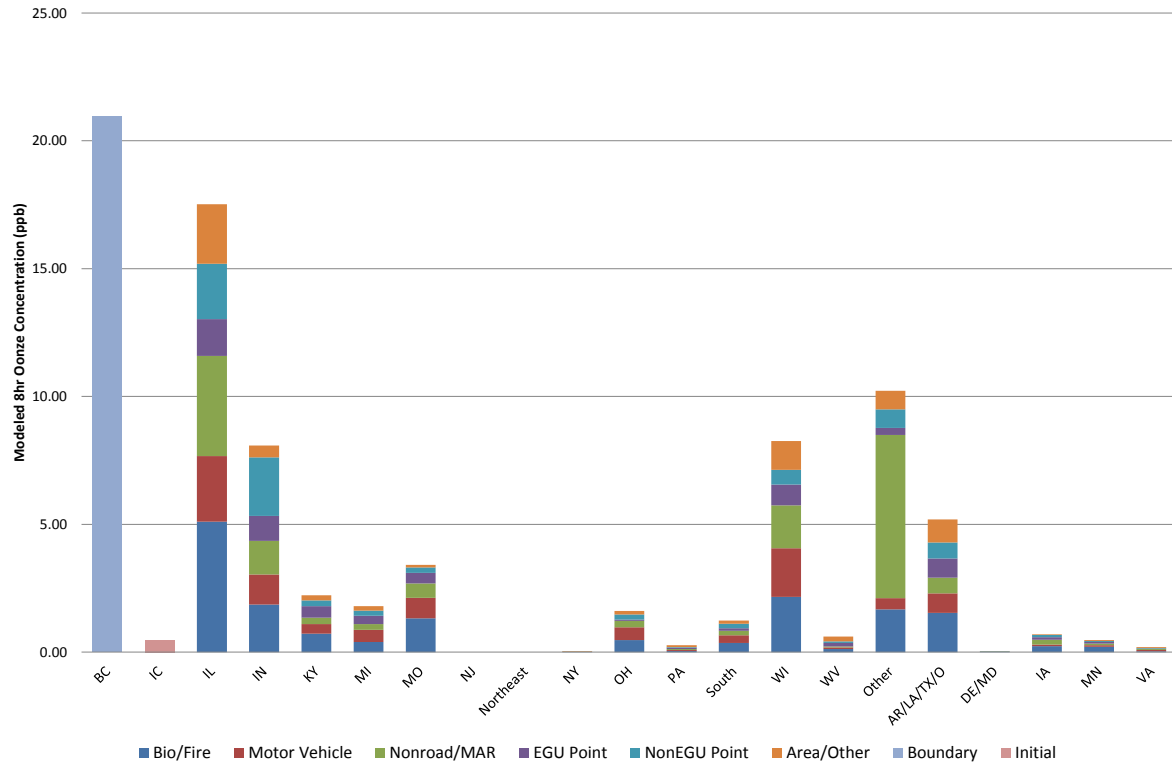

Monitor 550790085 Milwaukee, Wisconsin

2018 OSAT Results (Modeled ppb)

Row Labels	Bio/Fire	Motor Vehicle	Nonroad/MAR	EGU Point	NonEGU Point	Area/Other	Boundary	Initial	Total	% of Total
BC	0.00	0.00	0.00	0.00	0.00	0.00	20.95	0.00	20.95	25%
IC	0.00	0.00	0.00	0.00	0.00	0.00	0.00	0.47	0.47	1%
IL	5.11	2.56	3.92	1.44	2.16	2.33	0.00	0.00	17.52	21%
IN	1.86	1.18	1.31	0.98	2.29	0.46	0.00	0.00	8.08	10%
KY	0.73	0.37	0.25	0.45	0.22	0.20	0.00	0.00	2.22	3%
MI	0.40	0.47	0.23	0.32	0.20	0.18	0.00	0.00	1.80	2%
MO	1.32	0.81	0.56	0.41	0.22	0.10	0.00	0.00	3.42	4%
NJ	0.00	0.00	0.00	0.00	0.00	0.00	0.00	0.00	0.00	0%
Northeast	0.00	0.00	0.00	0.00	0.00	0.00	0.00	0.00	0.00	0%
NY	0.01	0.01	0.01	0.00	0.00	0.01	0.00	0.00	0.04	0%
OH	0.47	0.50	0.26	0.05	0.19	0.14	0.00	0.00	1.61	2%
PA	0.05	0.04	0.03	0.05	0.03	0.07	0.00	0.00	0.27	0%
South	0.36	0.30	0.18	0.10	0.17	0.13	0.00	0.00	1.24	1%
WI	2.16	1.90	1.68	0.82	0.57	1.13	0.00	0.00	8.26	10%
WV	0.12	0.06	0.04	0.14	0.06	0.19	0.00	0.00	0.61	1%
Other	1.68	0.43	6.39	0.27	0.73	0.73	0.00	0.00	10.23	12%
AR/LA/TX/O	1.54	0.76	0.62	0.74	0.63	0.90	0.00	0.00	5.19	6%
DE/MD	0.01	0.01	0.01	0.00	0.01	0.00	0.00	0.00	0.04	0%
IA	0.24	0.06	0.19	0.10	0.09	0.02	0.00	0.00	0.70	1%
MN	0.21	0.06	0.07	0.06	0.04	0.03	0.00	0.00	0.47	1%
VA	0.04	0.05	0.03	0.01	0.03	0.04	0.00	0.00	0.20	0%
Grand Total	16.31	9.57	15.78	5.94	7.64	6.66	20.95	0.47	83.32	100%

Milwaukee, Wisconsin

2018 OSAT Results - 75 ppb Threshold Day Average