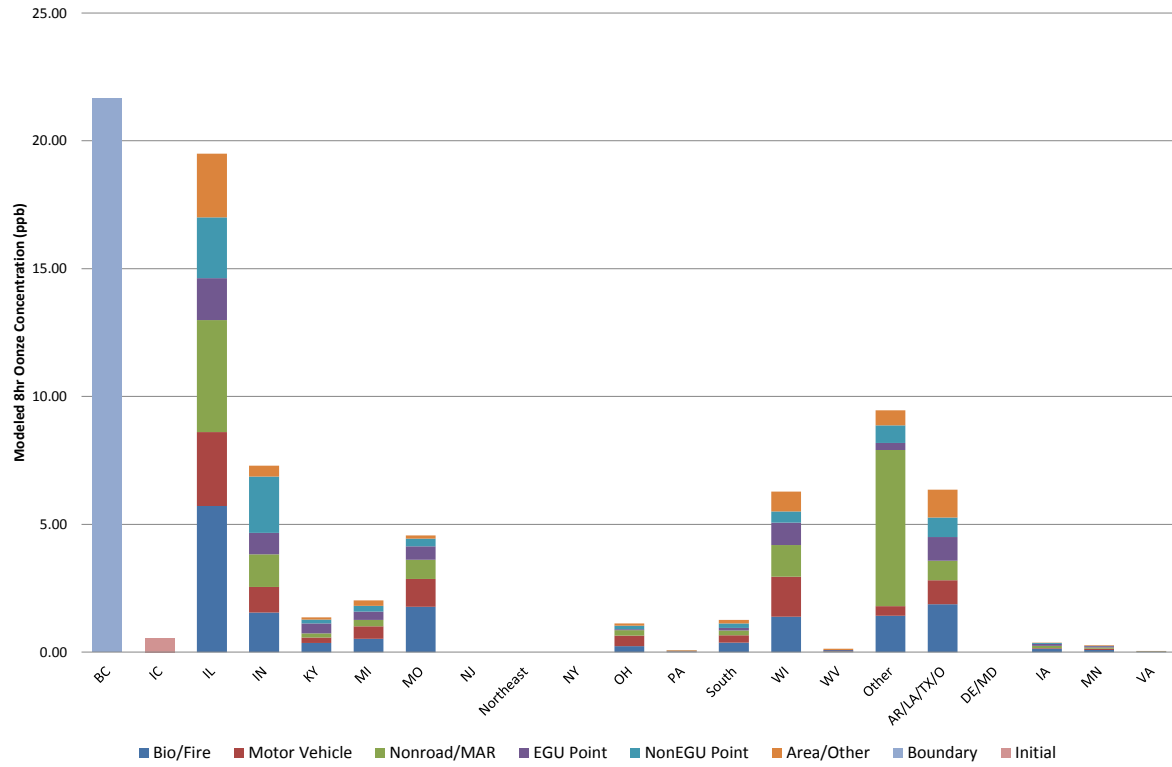

Monitor 550790026 Milwaukee, Wisconsin

2018 OSAT Results (Modeled ppb)

Row Labels	Bio/Fire	Motor Vehicle	Nonroad/MAR	EGU Point	NonEGU Point	Area/Other	Boundary	Initial	Total	% of Total
BC	0.00	0.00	0.00	0.00	0.00	0.00	21.65	0.00	21.65	26%
IC	0.00	0.00	0.00	0.00	0.00	0.00	0.00	0.56	0.56	1%
IL	5.72	2.89	4.38	1.64	2.38	2.49	0.00	0.00	19.50	24%
IN	1.55	1.00	1.28	0.84	2.20	0.42	0.00	0.00	7.29	9%
KY	0.36	0.21	0.17	0.39	0.14	0.09	0.00	0.00	1.36	2%
MI	0.52	0.49	0.25	0.33	0.22	0.21	0.00	0.00	2.02	2%
MO	1.77	1.09	0.75	0.53	0.30	0.13	0.00	0.00	4.57	6%
NJ	0.00	0.00	0.00	0.00	0.00	0.00	0.00	0.00	0.00	0%
Northeast	0.00	0.00	0.00	0.00	0.00	0.00	0.00	0.00	0.00	0%
NY	0.00	0.00	0.00	0.00	0.00	0.00	0.00	0.00	0.00	0%
OH	0.24	0.41	0.21	0.04	0.14	0.09	0.00	0.00	1.13	1%
PA	0.01	0.01	0.01	0.02	0.01	0.02	0.00	0.00	0.08	0%
South	0.37	0.29	0.19	0.10	0.18	0.13	0.00	0.00	1.26	2%
WI	1.39	1.56	1.24	0.88	0.43	0.78	0.00	0.00	6.28	8%
WV	0.02	0.01	0.01	0.04	0.01	0.04	0.00	0.00	0.13	0%
Other	1.43	0.37	6.11	0.28	0.68	0.59	0.00	0.00	9.46	11%
AR/LA/TX/O	1.88	0.94	0.76	0.92	0.77	1.09	0.00	0.00	6.36	8%
DE/MD	0.00	0.00	0.00	0.00	0.00	0.00	0.00	0.00	0.00	0%
IA	0.13	0.03	0.09	0.07	0.04	0.01	0.00	0.00	0.37	0%
MN	0.09	0.05	0.05	0.04	0.02	0.02	0.00	0.00	0.27	0%
VA	0.01	0.01	0.01	0.00	0.01	0.01	0.00	0.00	0.05	0%
Grand Total	15.49	9.36	15.51	6.12	7.53	6.12	21.65	0.56	82.34	100%

Milwaukee, Wisconsin

2018 OSAT Results - 75 ppb Threshold Day Average