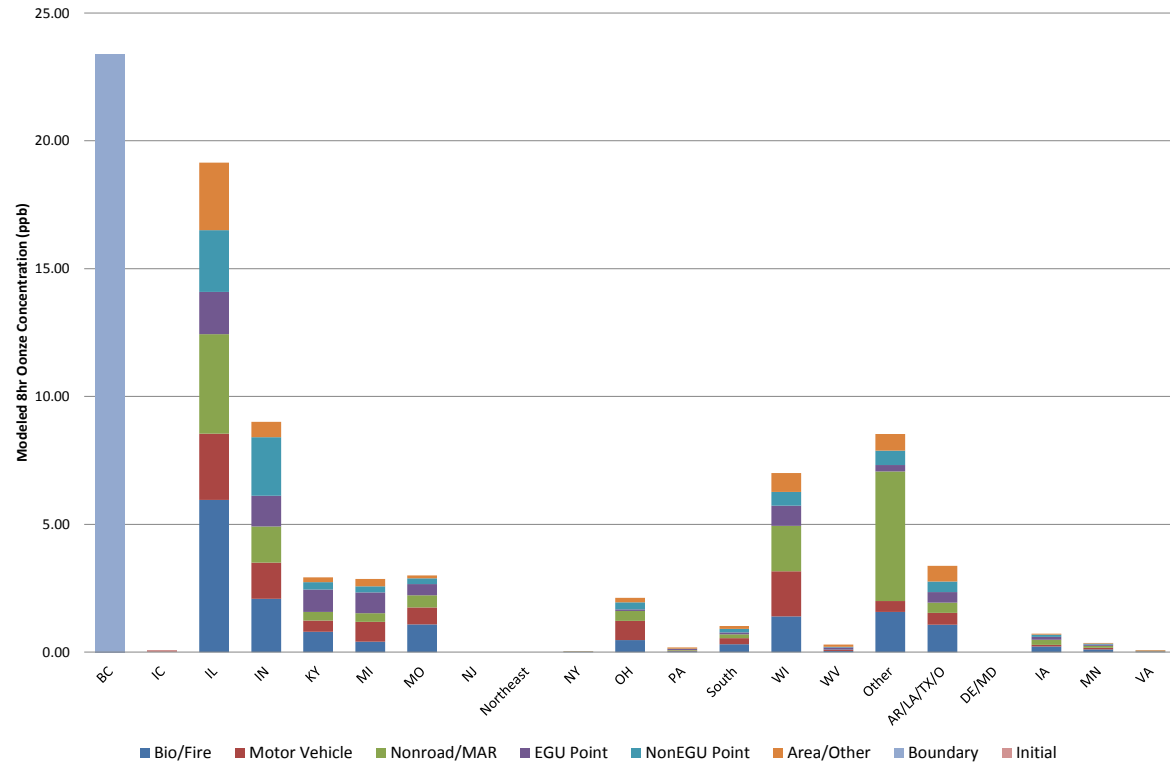

Monitor 550710007 Manitowoc, Wisconsin

2018 OSAT Results (Modeled ppb)

Row Labels	Bio/Fire	Motor Vehicle	Nonroad/MAR	EGU Point	NonEGU Point	Area/Other	Boundary	Initial	Total	% of Total
BC	0.00	0.00	0.00	0.00	0.00	0.00	23.39	0.00	23.39	28%
IC	0.00	0.00	0.00	0.00	0.00	0.00	0.00	0.06	0.06	0%
IL	5.95	2.60	3.89	1.65	2.42	2.64	0.00	0.00	19.15	23%
IN	2.09	1.41	1.42	1.20	2.29	0.60	0.00	0.00	9.01	11%
KY	0.80	0.44	0.33	0.88	0.29	0.19	0.00	0.00	2.93	3%
MI	0.41	0.78	0.33	0.82	0.24	0.28	0.00	0.00	2.86	3%
MO	1.09	0.66	0.48	0.43	0.23	0.11	0.00	0.00	3.00	4%
NJ	0.00	0.00	0.00	0.00	0.00	0.00	0.00	0.00	0.00	0%
Northeast	0.00	0.00	0.00	0.00	0.00	0.00	0.00	0.00	0.00	0%
NY	0.01	0.01	0.01	0.00	0.00	0.00	0.00	0.00	0.03	0%
OH	0.47	0.75	0.39	0.07	0.27	0.17	0.00	0.00	2.12	3%
PA	0.03	0.03	0.02	0.04	0.02	0.05	0.00	0.00	0.19	0%
South	0.31	0.24	0.15	0.08	0.13	0.11	0.00	0.00	1.02	1%
WI	1.40	1.76	1.78	0.79	0.54	0.74	0.00	0.00	7.01	8%
WV	0.05	0.03	0.02	0.08	0.03	0.09	0.00	0.00	0.30	0%
Other	1.58	0.42	5.07	0.25	0.56	0.65	0.00	0.00	8.53	10%
AR/LA/TX/O	1.07	0.47	0.40	0.41	0.41	0.62	0.00	0.00	3.38	4%
DE/MD	0.00	0.00	0.00	0.00	0.00	0.00	0.00	0.00	0.00	0%
IA	0.22	0.07	0.20	0.11	0.09	0.03	0.00	0.00	0.72	1%
MN	0.11	0.06	0.08	0.05	0.03	0.03	0.00	0.00	0.36	0%
VA	0.02	0.02	0.01	0.00	0.01	0.02	0.00	0.00	0.08	0%
Grand Total	15.61	9.75	14.58	6.86	7.56	6.33	23.39	0.06	84.14	100%

Manitowoc, Wisconsin

2018 OSAT Results - 75 ppb Threshold Day Average