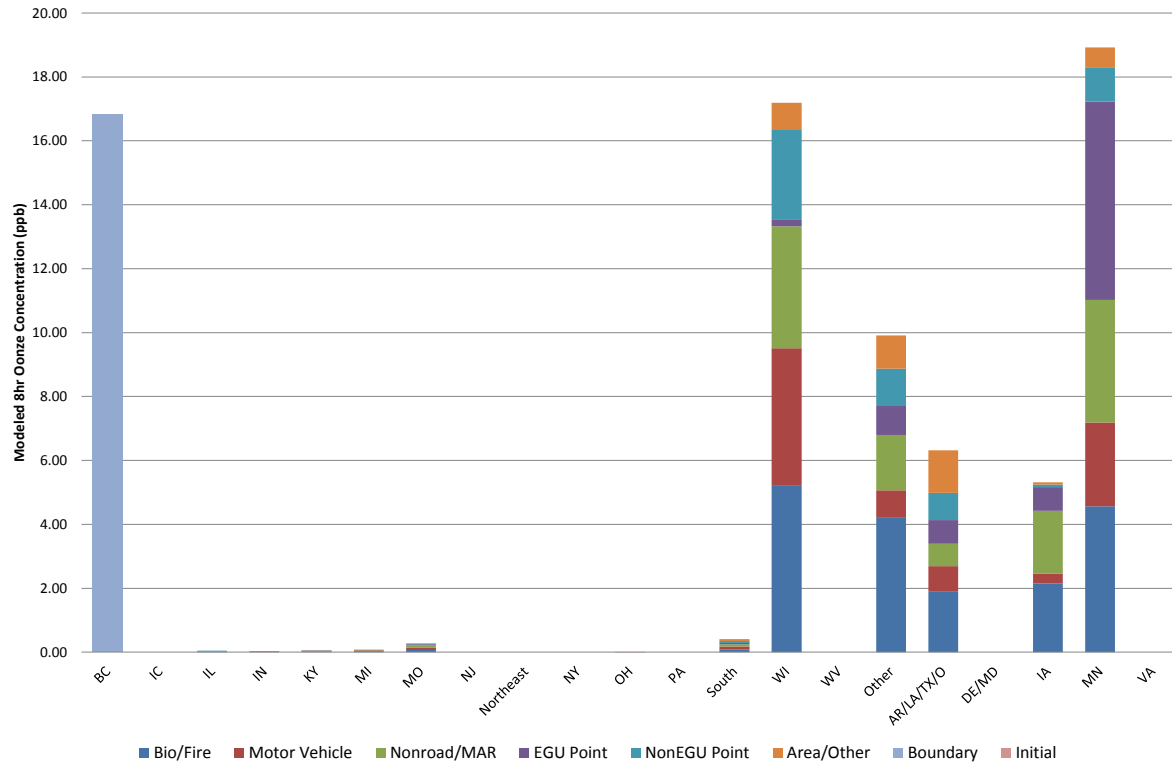

Monitor 550630012 La Crosse, Wisconsin

2018 OSAT Results (Modeled ppb)

Row Labels	Bio/Fire	Motor Vehicle	Nonroad/MAR	EGU Point	NonEGU Point	Area/Other	Boundary	Initial	Total	% of Total
BC	0.00	0.00	0.00	0.00	0.00	0.00	16.83	0.00	16.83	22%
IC	0.00	0.00	0.00	0.00	0.00	0.00	0.00	0.00	0.00	0%
IL	0.01	0.01	0.01	0.01	0.01	0.00	0.00	0.00	0.05	0%
IN	0.00	0.01	0.00	0.02	0.00	0.00	0.00	0.00	0.03	0%
KY	0.01	0.01	0.01	0.02	0.01	0.01	0.00	0.00	0.07	0%
MI	0.03	0.03	0.01	0.00	0.01	0.00	0.00	0.00	0.08	0%
MO	0.07	0.08	0.07	0.03	0.02	0.01	0.00	0.00	0.28	0%
NJ	0.00	0.00	0.00	0.00	0.00	0.00	0.00	0.00	0.00	0%
Northeast	0.00	0.00	0.00	0.00	0.00	0.00	0.00	0.00	0.00	0%
NY	0.00	0.00	0.00	0.00	0.00	0.00	0.00	0.00	0.00	0%
OH	0.00	0.01	0.00	0.00	0.00	0.00	0.00	0.00	0.01	0%
PA	0.00	0.00	0.00	0.00	0.00	0.00	0.00	0.00	0.00	0%
South	0.08	0.10	0.07	0.04	0.06	0.06	0.00	0.00	0.41	1%
WI	5.21	4.30	3.82	0.20	2.81	0.85	0.00	0.00	17.19	23%
WV	0.00	0.00	0.00	0.00	0.00	0.00	0.00	0.00	0.00	0%
Other	4.20	0.87	1.73	0.93	1.14	1.04	0.00	0.00	9.91	13%
AR/LA/TX/O	1.89	0.80	0.70	0.74	0.86	1.33	0.00	0.00	6.32	8%
DE/MD	0.00	0.00	0.00	0.00	0.00	0.00	0.00	0.00	0.00	0%
IA	2.15	0.31	1.96	0.75	0.08	0.07	0.00	0.00	5.32	7%
MN	4.56	2.63	3.83	6.21	1.05	0.64	0.00	0.00	18.92	25%
VA	0.00	0.00	0.00	0.00	0.00	0.00	0.00	0.00	0.00	0%
Grand Total	18.21	9.16	12.21	8.95	6.05	4.01	16.83	0.00	75.42	100%

La Crosse, Wisconsin

2018 OSAT Results - 75 ppb Threshold Day Average