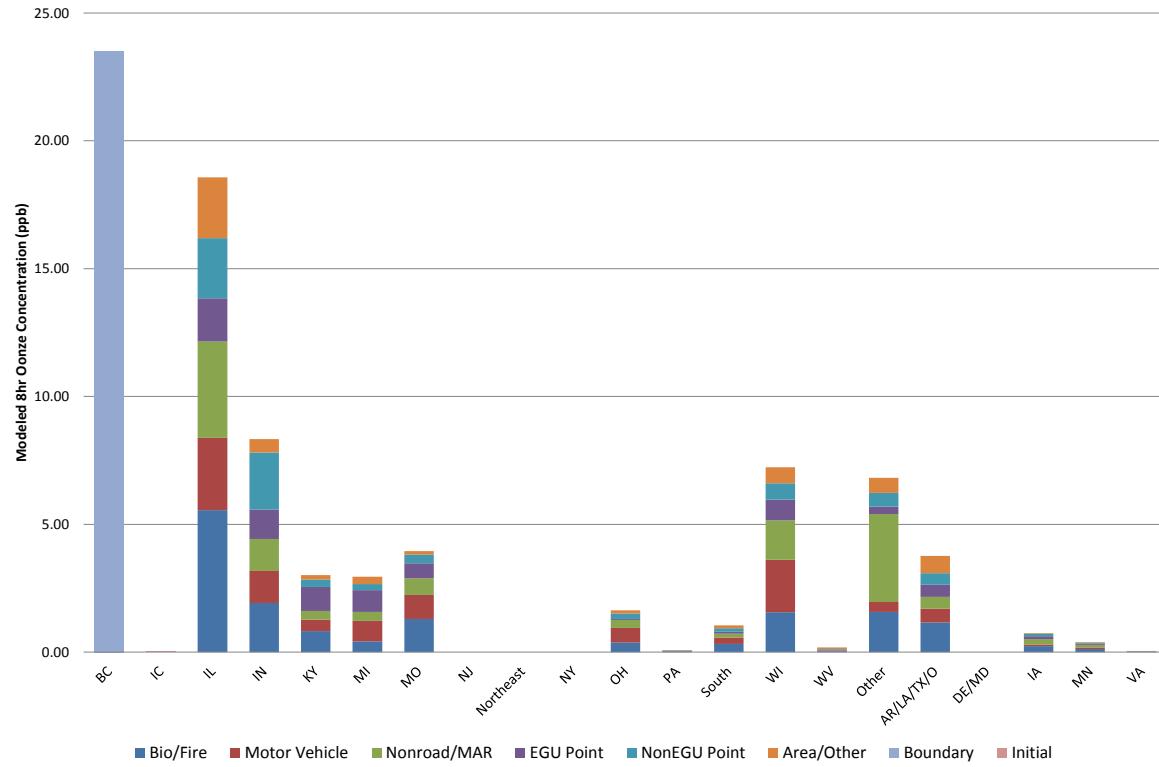

Monitor 550610002 Kewaunee, Wisconsin

OSAT-> 82.36   MATS-> 68.5   Ratio-> 0.832

2018 OSAT Results (MATS Adjusted ppb)

Region	Bio/Fire	Motor Vehicle	Nonroad/MAR	EGU Point	NonEGU Point	Area/Other	Boundary	Initial	Total	% of Total
BC	0.00	0.00	0.00	0.00	0.00	0.00	19.56	0.00	19.56	29%
IC	0.00	0.00	0.00	0.00	0.00	0.00	0.00	0.03	0.03	0%
IL	4.62	2.36	3.13	1.41	1.95	1.98	0.00	0.00	15.44	23%
IN	1.61	1.04	1.04	0.96	1.85	0.44	0.00	0.00	6.94	10%
KY	0.69	0.37	0.28	0.78	0.24	0.15	0.00	0.00	2.51	4%
MI	0.35	0.67	0.28	0.72	0.20	0.23	0.00	0.00	2.45	4%
BC	1.08	0.78	0.54	0.49	0.27	0.12	0.00	0.00	3.29	5%
NJ	0.00	0.00	0.00	0.00	0.00	0.00	0.00	0.00	0.00	0%
Northeast	0.00	0.00	0.00	0.00	0.00	0.00	0.00	0.00	0.00	0%
NY	0.00	0.00	0.00	0.00	0.00	0.00	0.00	0.00	0.00	0%
OH	0.31	0.48	0.26	0.03	0.17	0.11	0.00	0.00	1.36	2%
PA	0.02	0.01	0.01	0.02	0.01	0.02	0.00	0.00	0.07	0%
South	0.27	0.21	0.12	0.07	0.12	0.09	0.00	0.00	0.87	1%
WI	1.30	1.71	1.28	0.67	0.53	0.52	0.00	0.00	6.01	9%
WV	0.02	0.02	0.01	0.03	0.02	0.05	0.00	0.00	0.15	0%
Other	1.31	0.32	2.87	0.23	0.45	0.49	0.00	0.00	5.67	8%
AR/LA/TX/O	0.96	0.45	0.38	0.40	0.37	0.56	0.00	0.00	3.13	5%
DE/MD	0.00	0.00	0.00	0.00	0.00	0.00	0.00	0.00	0.00	0%
IA	0.19	0.06	0.17	0.09	0.08	0.02	0.00	0.00	0.62	1%
MN	0.10	0.06	0.07	0.04	0.03	0.02	0.00	0.00	0.33	0%
VA	0.01	0.01	0.01	0.00	0.01	0.01	0.00	0.00	0.04	0%
Grand Total	12.83	8.55	10.46	5.94	6.32	4.81	19.56	0.03	68.50	100%

Kewaunee, Wisconsin

2018 OSAT Results - 75 ppb Threshold Day Average