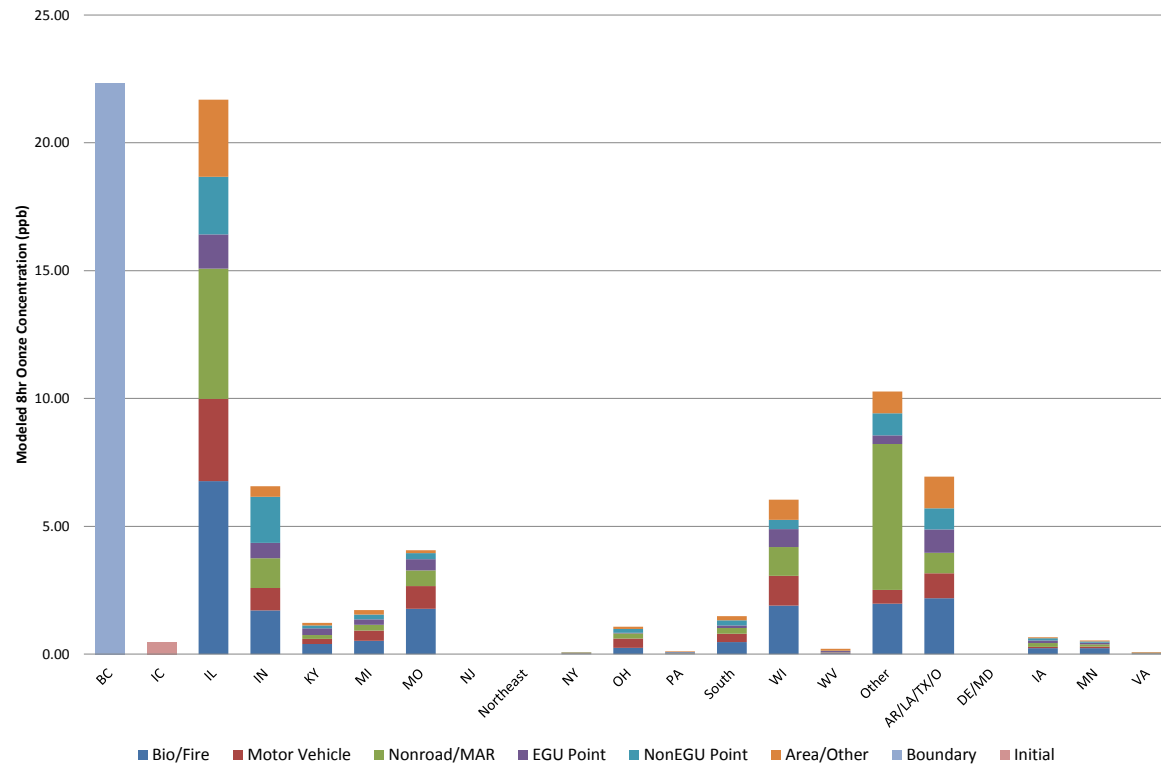

Monitor 550590019 Kenosha, Wisconsin

2018 OSAT Results (Modeled ppb)

Row Labels	Bio/Fire	Motor Vehicle	Nonroad/MAR	EGU Point	NonEGU Point	Area/Other	Boundary	Initial	Total	% of Total
BC	0.00	0.00	0.00	0.00	0.00	0.00	22.34	0.00	22.34	26%
IC	0.00	0.00	0.00	0.00	0.00	0.00	0.00	0.47	0.47	1%
IL	3.22	3.22	5.09	1.34	2.25	3.02	0.00	0.00	21.69	25%
IN	1.71	0.88	1.16	0.61	1.80	0.41	0.00	0.00	6.57	8%
KY	0.40	0.20	0.15	0.26	0.12	0.10	0.00	0.00	1.23	1%
MI	0.52	0.41	0.22	0.21	0.19	0.18	0.00	0.00	1.73	2%
MO	1.78	0.88	0.62	0.43	0.24	0.12	0.00	0.00	4.07	5%
NJ	0.00	0.00	0.00	0.00	0.00	0.00	0.00	0.00	0.00	0%
Northeast	0.00	0.00	0.00	0.00	0.00	0.00	0.00	0.00	0.00	0%
NY	0.02	0.02	0.02	0.00	0.01	0.01	0.00	0.00	0.08	0%
OH	0.25	0.36	0.20	0.03	0.15	0.09	0.00	0.00	1.08	1%
PA	0.02	0.02	0.01	0.02	0.01	0.03	0.00	0.00	0.11	0%
South	0.47	0.33	0.22	0.11	0.20	0.16	0.00	0.00	1.49	2%
WI	1.90	1.16	1.13	0.70	0.37	0.78	0.00	0.00	6.04	7%
WV	0.04	0.02	0.01	0.05	0.02	0.07	0.00	0.00	0.21	0%
Other	1.97	0.54	5.71	0.34	0.86	0.86	0.00	0.00	10.28	12%
AR/LA/TX/O	2.19	0.97	0.80	0.92	0.82	1.25	0.00	0.00	6.95	8%
DE/MD	0.00	0.00	0.00	0.00	0.00	0.00	0.00	0.00	0.00	0%
IA	0.24	0.05	0.15	0.10	0.09	0.03	0.00	0.00	0.66	1%
MN	0.24	0.06	0.09	0.06	0.05	0.04	0.00	0.00	0.54	1%
VA	0.02	0.02	0.01	0.00	0.01	0.02	0.00	0.00	0.08	0%
Grand Total	18.54	9.14	15.59	5.18	7.19	7.17	22.34	0.47	85.62	100%

Kenosha, Wisconsin

2018 OSAT Results - 75 ppb Threshold Day Average