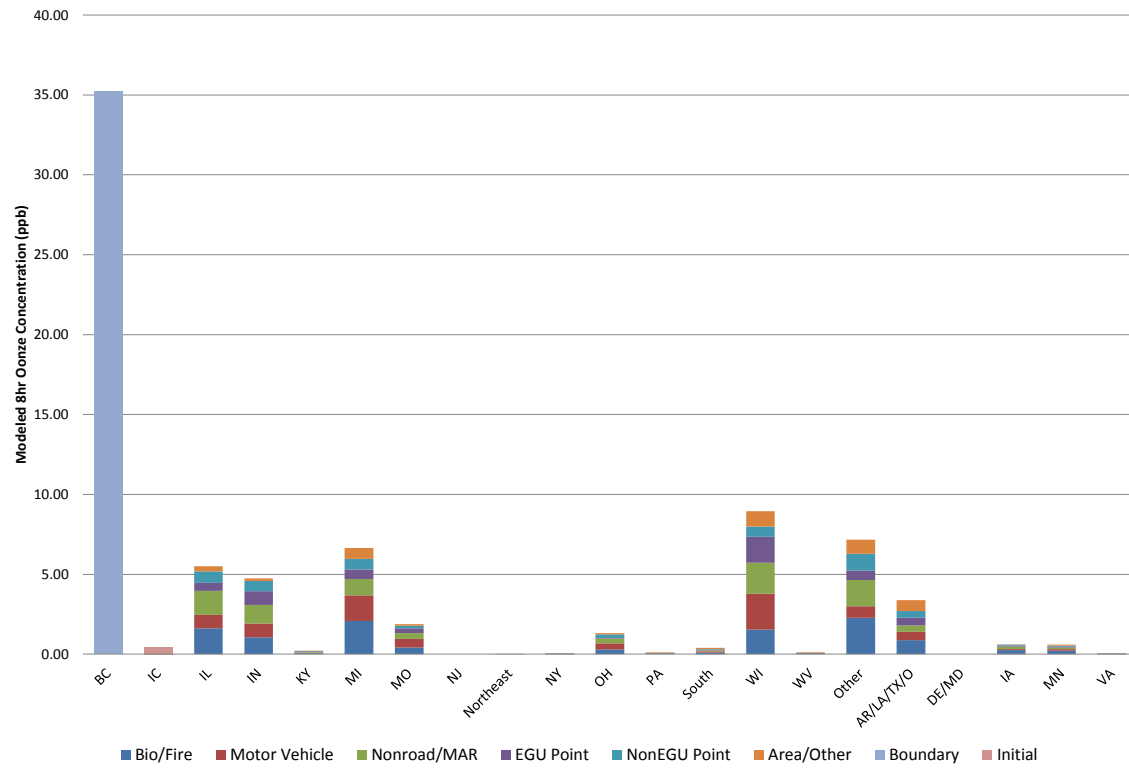

Monitor 550550002 Jefferson, Wisconsin

2018 OSAT Results (Modeled ppb)

Row Labels	Bio/Fire	Motor Vehicle	Nonroad/MAR	EGU Point	NonEGU Point	Area/Other	Boundary	Initial	Total	% of Total
BC	0.00	0.00	0.00	0.00	0.00	0.00	35.20	0.00	35.20	45%
IC	0.00	0.00	0.00	0.00	0.00	0.00	0.00	0.44	0.44	1%
IL	1.61	0.86	1.49	0.50	0.73	0.32	0.00	0.00	5.41	7%
IN	1.06	0.86	1.17	0.86	0.64	0.15	0.00	0.00	4.74	6%
KY	0.06	0.04	0.03	0.04	0.03	0.02	0.00	0.00	0.22	0%
MI	2.09	1.59	1.03	0.59	0.67	0.68	0.00	0.00	6.65	9%
MO	0.41	0.55	0.35	0.31	0.15	0.11	0.00	0.00	1.88	2%
NJ	0.00	0.00	0.00	0.00	0.00	0.00	0.00	0.00	0.00	0%
Northeast	0.01	0.00	0.01	0.00	0.00	0.00	0.00	0.00	0.02	0%
NY	0.01	0.01	0.01	0.00	0.01	0.01	0.00	0.00	0.05	0%
OH	0.30	0.37	0.31	0.04	0.22	0.08	0.00	0.00	1.32	2%
PA	0.02	0.02	0.01	0.02	0.01	0.03	0.00	0.00	0.11	0%
South	0.09	0.09	0.06	0.03	0.05	0.07	0.00	0.00	0.39	1%
WI	1.53	2.25	1.94	1.62	0.65	0.96	0.00	0.00	8.95	12%
WV	0.02	0.01	0.01	0.03	0.01	0.03	0.00	0.00	0.11	0%
Other	2.28	0.72	1.65	0.59	1.04	0.88	0.00	0.00	7.16	9%
AR/LA/TX/O	0.88	0.51	0.41	0.48	0.42	0.68	0.00	0.00	3.38	4%
DE/MD	0.00	0.00	0.00	0.00	0.00	0.00	0.00	0.00	0.00	0%
IA	0.26	0.06	0.16	0.06	0.06	0.02	0.00	0.00	0.62	1%
MN	0.22	0.10	0.10	0.06	0.05	0.06	0.00	0.00	0.59	1%
VA	0.01	0.01	0.01	0.00	0.01	0.01	0.00	0.00	0.05	0%
Grand Total	10.86	8.05	8.75	5.23	4.75	4.11	35.20	0.44	77.39	100%

Jefferson, Wisconsin

2018 OSAT Results - 75 ppb Threshold Day Average