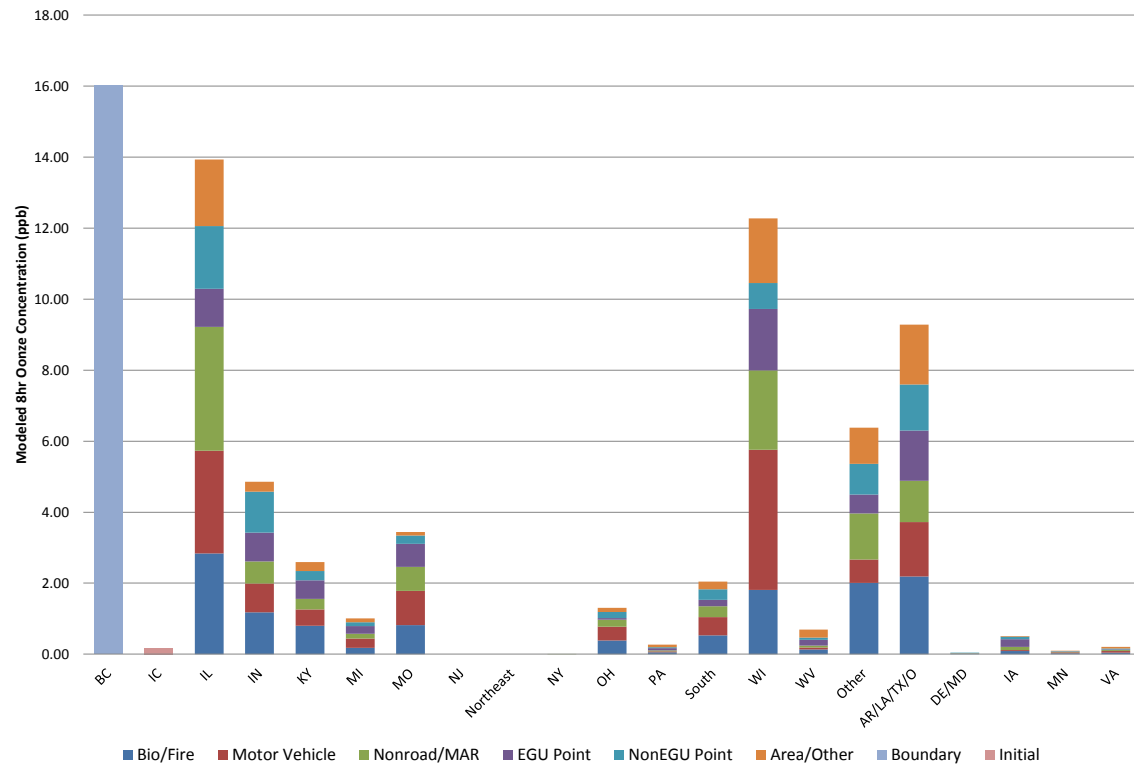

Monitor 550270007 Dodge, Wisconsin

2018 OSAT Results (Modeled ppb)

Row Labels	Bio/Fire	Motor Vehicle	Nonroad/MAR	EGU Point	NonEGU Point	Area/Other	Boundary	Initial	Total	% of Total
BC	0.00	0.00	0.00	0.00	0.00	0.00	16.02	0.00	16.02	21%
IC	0.00	0.00	0.00	0.00	0.00	0.00	0.18	0.00	0.18	0%
IL	2.84	2.89	3.49	1.07	1.77	1.87	0.00	0.00	13.93	19%
IN	1.18	0.81	0.62	0.81	1.16	0.28	0.00	0.00	4.86	6%
KY	0.80	0.46	0.30	0.52	0.26	0.25	0.00	0.00	2.59	3%
MI	0.18	0.26	0.14	0.21	0.11	0.11	0.00	0.00	1.01	1%
MO	0.82	0.96	0.68	0.65	0.23	0.10	0.00	0.00	3.44	5%
NJ	0.00	0.00	0.00	0.00	0.00	0.00	0.00	0.00	0.00	0%
Northeast	0.00	0.00	0.00	0.00	0.00	0.00	0.00	0.00	0.00	0%
NY	0.00	0.00	0.01	0.00	0.00	0.00	0.00	0.00	0.01	0%
OH	0.39	0.38	0.20	0.05	0.17	0.12	0.00	0.00	1.31	2%
PA	0.05	0.03	0.03	0.06	0.03	0.07	0.00	0.00	0.27	0%
South	0.53	0.51	0.31	0.18	0.30	0.21	0.00	0.00	2.04	3%
WI	1.81	3.95	2.23	1.73	0.73	1.82	0.00	0.00	12.27	16%
WV	0.13	0.06	0.05	0.16	0.07	0.22	0.00	0.00	0.69	1%
Other	2.01	0.66	1.29	0.54	0.86	1.02	0.00	0.00	6.38	8%
AR/LA/TX/O	2.19	1.53	1.16	1.42	1.30	1.68	0.00	0.00	9.28	12%
DE/MD	0.01	0.01	0.01	0.00	0.01	0.00	0.00	0.00	0.04	0%
IA	0.09	0.03	0.09	0.21	0.07	0.02	0.00	0.00	0.51	1%
MN	0.03	0.02	0.02	0.01	0.01	0.01	0.00	0.00	0.10	0%
VA	0.04	0.05	0.03	0.01	0.03	0.05	0.00	0.00	0.21	0%
Grand Total	13.10	12.61	10.66	7.63	7.11	7.83	16.02	0.18	75.14	100%

Dodge, Wisconsin

2018 OSAT Results - 75 ppb Threshold Day Average