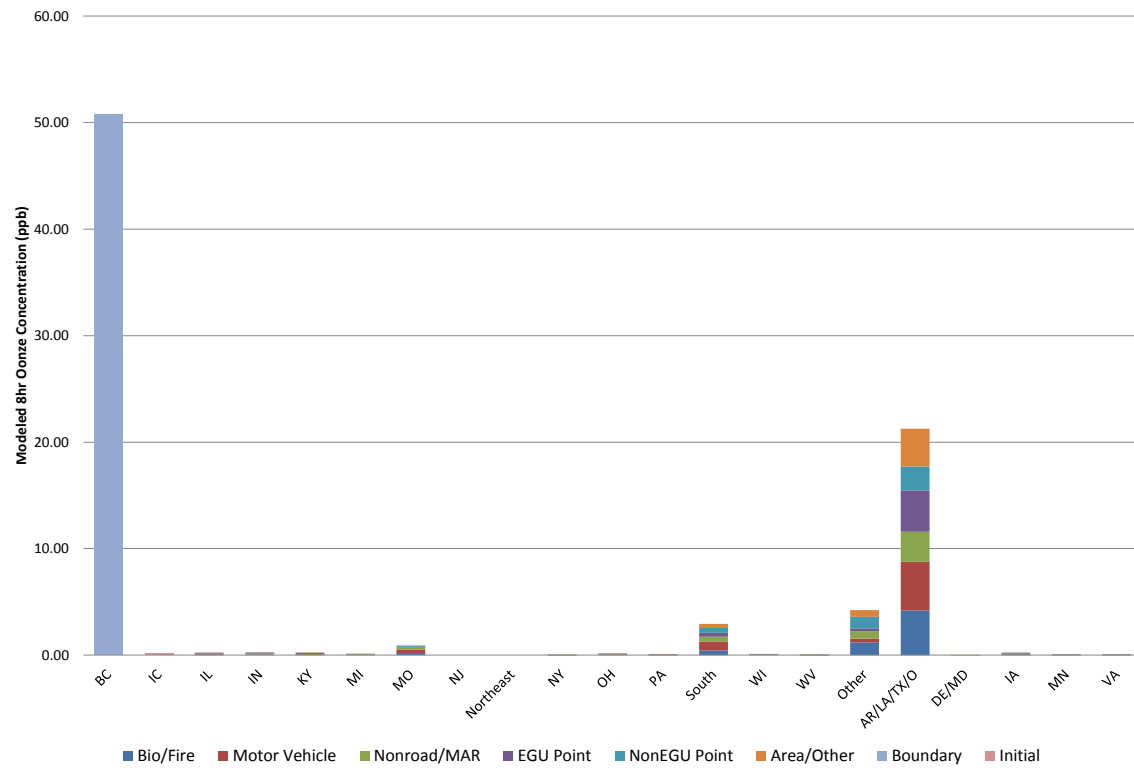

OSAT-> 82.24   MATS-> 67.5   Ratio-> 0.821

Monitor 51430005 Washington, Arkansas

2018 OSAT Results (MATS Adjusted ppb)

Region	Bio/Fire	Motor Vehicle	Nonroad/MAR	EGU Point	NonEGU Point	Area/Other	Boundary	Initial	Total	% of Total
BC	0.00	0.00	0.00	0.00	0.00	0.00	41.67	0.00	41.67	62%
IC	0.00	0.00	0.00	0.00	0.00	0.00	0.00	0.13	0.13	0%
IL	0.06	0.03	0.04	0.03	0.03	0.02	0.00	0.00	0.22	0%
IN	0.04	0.04	0.03	0.07	0.02	0.01	0.00	0.00	0.22	0%
KY	0.03	0.04	0.03	0.07	0.02	0.02	0.00	0.00	0.22	0%
MI	0.02	0.03	0.02	0.02	0.02	0.02	0.00	0.00	0.13	0%
BC	0.18	0.25	0.16	0.08	0.04	0.05	0.00	0.00	0.76	1%
NJ	0.00	0.00	0.00	0.00	0.00	0.00	0.00	0.00	0.00	0%
Northeast	0.00	0.00	0.00	0.00	0.00	0.00	0.00	0.00	0.00	0%
NY	0.01	0.01	0.01	0.00	0.01	0.01	0.00	0.00	0.04	0%
OH	0.02	0.05	0.02	0.01	0.02	0.01	0.00	0.00	0.13	0%
PA	0.01	0.02	0.01	0.02	0.01	0.02	0.00	0.00	0.09	0%
South	0.38	0.69	0.37	0.28	0.39	0.30	0.00	0.00	2.40	4%
WI	0.02	0.02	0.02	0.01	0.01	0.01	0.00	0.00	0.09	0%
WV	0.00	0.01	0.01	0.02	0.01	0.02	0.00	0.00	0.07	0%
Other	0.98	0.29	0.58	0.21	0.88	0.52	0.00	0.00	3.46	5%
AR/LA/TX/O	3.46	3.75	2.31	3.18	1.85	2.91	0.00	0.00	17.46	26%
DE/MD	0.00	0.01	0.01	0.00	0.00	0.00	0.00	0.00	0.02	0%
IA	0.07	0.02	0.05	0.04	0.02	0.03	0.00	0.00	0.23	0%
MN	0.02	0.01	0.02	0.01	0.01	0.02	0.00	0.00	0.07	0%
VA	0.01	0.02	0.02	0.01	0.01	0.02	0.00	0.00	0.07	0%
Grand Total	5.30	5.28	3.71	4.05	3.36	4.00	41.67	0.13	67.50	100%

Washington, Arkansas

2018 OSAT Results - 75 ppb Threshold Day Average