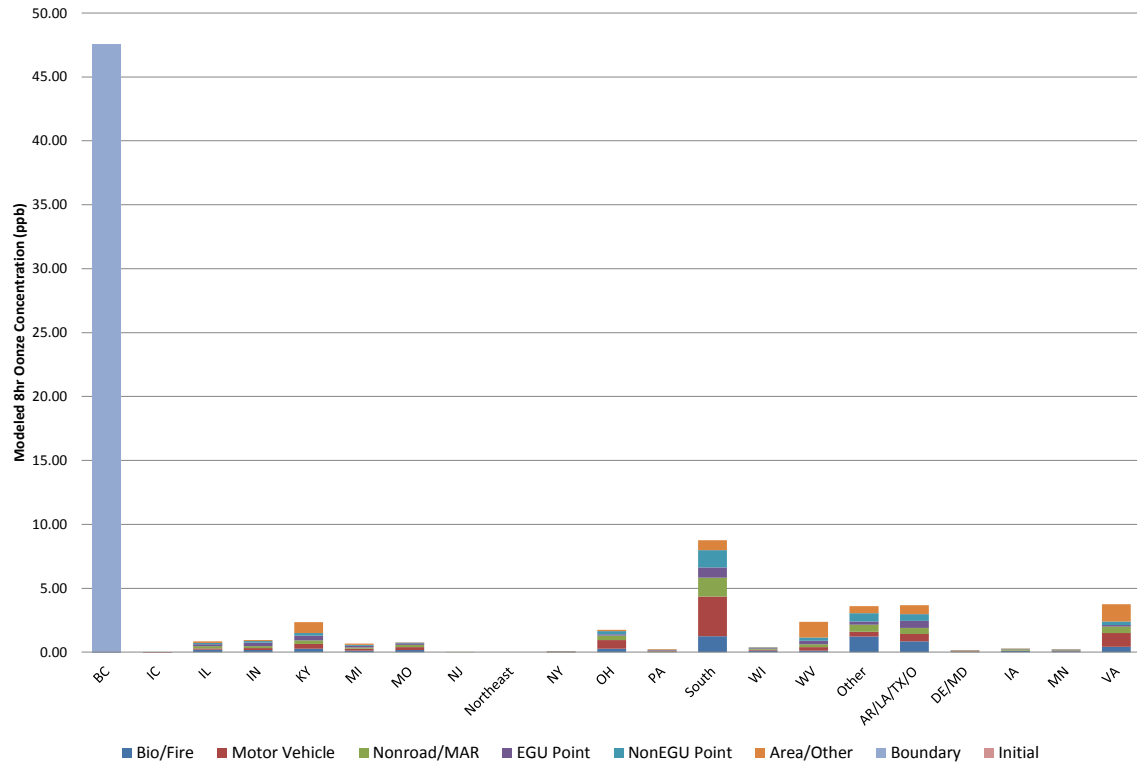

Monitor 511970002 Wythe, Virginia

2018 OSAT Results (Modeled ppb)

Row Labels	Bio/Fire	Motor Vehicle	Nonroad/MAR	EGU Point	NonEGU Point	Area/Other	Boundary	Initial	Total	% of Total
BC	0.00	0.00	0.00	0.00	0.00	0.00	47.58	0.00	47.58	61%
IC	0.00	0.00	0.00	0.00	0.00	0.00	0.00	0.03	0.03	0%
IL	0.19	0.11	0.16	0.16	0.11	0.11	0.00	0.00	0.84	1%
IN	0.16	0.17	0.13	0.30	0.12	0.06	0.00	0.00	0.94	1%
KY	0.28	0.37	0.27	0.38	0.19	0.85	0.00	0.00	2.34	3%
MI	0.12	0.15	0.09	0.13	0.09	0.09	0.00	0.00	0.67	1%
MO	0.17	0.22	0.17	0.13	0.06	0.02	0.00	0.00	0.77	1%
NJ	0.00	0.00	0.01	0.00	0.00	0.00	0.00	0.00	0.01	0%
Northeast	0.00	0.00	0.00	0.00	0.00	0.00	0.00	0.00	0.00	0%
NY	0.01	0.01	0.02	0.00	0.01	0.01	0.00	0.00	0.06	0%
OH	0.28	0.68	0.34	0.09	0.26	0.10	0.00	0.00	1.75	2%
PA	0.03	0.05	0.03	0.06	0.03	0.05	0.00	0.00	0.25	0%
South	1.24	3.12	1.47	0.79	1.35	0.78	0.00	0.00	8.75	11%
WI	0.11	0.09	0.08	0.03	0.05	0.02	0.00	0.00	0.38	0%
WV	0.12	0.27	0.22	0.30	0.23	1.24	0.00	0.00	2.38	3%
Other	1.23	0.37	0.54	0.26	0.66	0.54	0.00	0.00	3.60	5%
AR/LA/TX/O	0.86	0.56	0.49	0.55	0.51	0.71	0.00	0.00	3.68	5%
DE/MD	0.02	0.04	0.04	0.01	0.02	0.01	0.00	0.00	0.14	0%
IA	0.10	0.03	0.08	0.03	0.03	0.01	0.00	0.00	0.28	0%
MN	0.07	0.03	0.05	0.04	0.02	0.01	0.00	0.00	0.22	0%
VA	0.43	1.06	0.51	0.13	0.26	1.35	0.00	0.00	3.74	5%
Grand Total	5.42	7.33	4.70	3.39	4.00	5.96	47.58	0.03	78.41	100%

Wythe, Virginia

2018 OSAT Results - 75 ppb Threshold Day Average