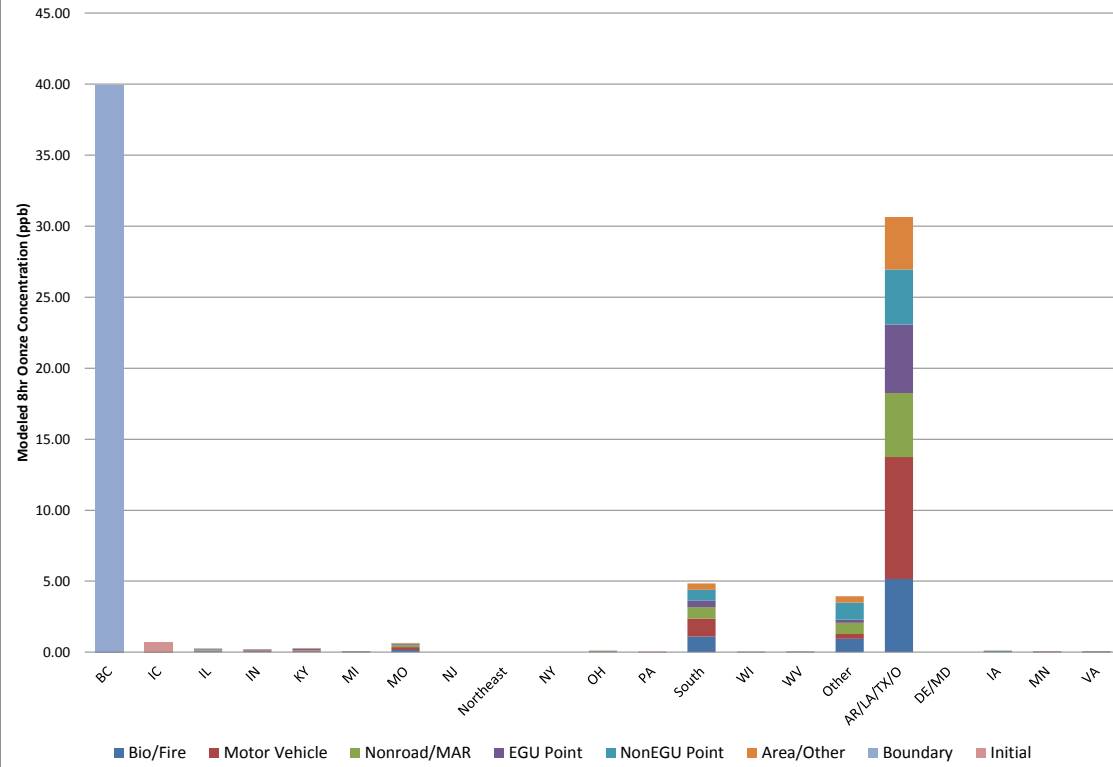

Monitor 51190007 Pulaski, Arkansas

OSAT-> 81.96   MATS-> 65.6   Ratio-> 0.800

2018 OSAT Results (MATS Adjusted ppb)

Region	Bio/Fire	Motor Vehicle	Nonroad/MAR	EGU Point	NonEGU Point	Area/Other	Boundary	Initial	Total	% of Total
BC	0.00	0.00	0.00	0.00	0.00	0.00	31.96	0.00	31.96	49%
IC	0.00	0.00	0.00	0.00	0.00	0.00	0.00	0.57	0.57	1%
IL	0.06	0.02	0.04	0.04	0.03	0.02	0.00	0.00	0.21	0%
IN	0.03	0.03	0.02	0.06	0.02	0.01	0.00	0.00	0.18	0%
KY	0.04	0.04	0.03	0.06	0.02	0.02	0.00	0.00	0.22	0%
MI	0.01	0.01	0.01	0.01	0.01	0.01	0.00	0.00	0.05	0%
MO	0.13	0.15	0.12	0.06	0.03	0.02	0.00	0.00	0.51	1%
NJ	0.00	0.00	0.00	0.00	0.00	0.00	0.00	0.00	0.00	0%
Northeast	0.00	0.00	0.00	0.00	0.00	0.00	0.00	0.00	0.00	0%
NY	0.00	0.00	0.00	0.00	0.00	0.00	0.00	0.00	0.00	0%
OH	0.02	0.02	0.02	0.01	0.01	0.01	0.00	0.00	0.08	0%
PA	0.00	0.01	0.00	0.01	0.00	0.01	0.00	0.00	0.02	0%
South	0.88	1.01	0.66	0.35	0.61	0.36	0.00	0.00	3.87	6%
WI	0.01	0.01	0.01	0.00	0.00	0.00	0.00	0.00	0.02	0%
WV	0.00	0.01	0.00	0.02	0.01	0.02	0.00	0.00	0.05	0%
Other	0.76	0.26	0.63	0.18	0.96	0.37	0.00	0.00	3.16	5%
AR/LA/TX/O	4.12	6.88	3.59	3.86	3.11	2.95	0.00	0.00	24.52	37%
DE/MD	0.00	0.00	0.00	0.00	0.00	0.00	0.00	0.00	0.00	0%
IA	0.03	0.01	0.02	0.01	0.01	0.00	0.00	0.00	0.08	0%
MN	0.01	0.01	0.01	0.01	0.00	0.01	0.00	0.00	0.04	0%
VA	0.01	0.02	0.01	0.01	0.01	0.01	0.00	0.00	0.06	0%
Grand Total	6.10	8.48	5.17	4.67	4.83	3.81	31.96	0.57	65.60	100%

Pulaski, Arkansas

2018 OSAT Results - 75 ppb Threshold Day Average