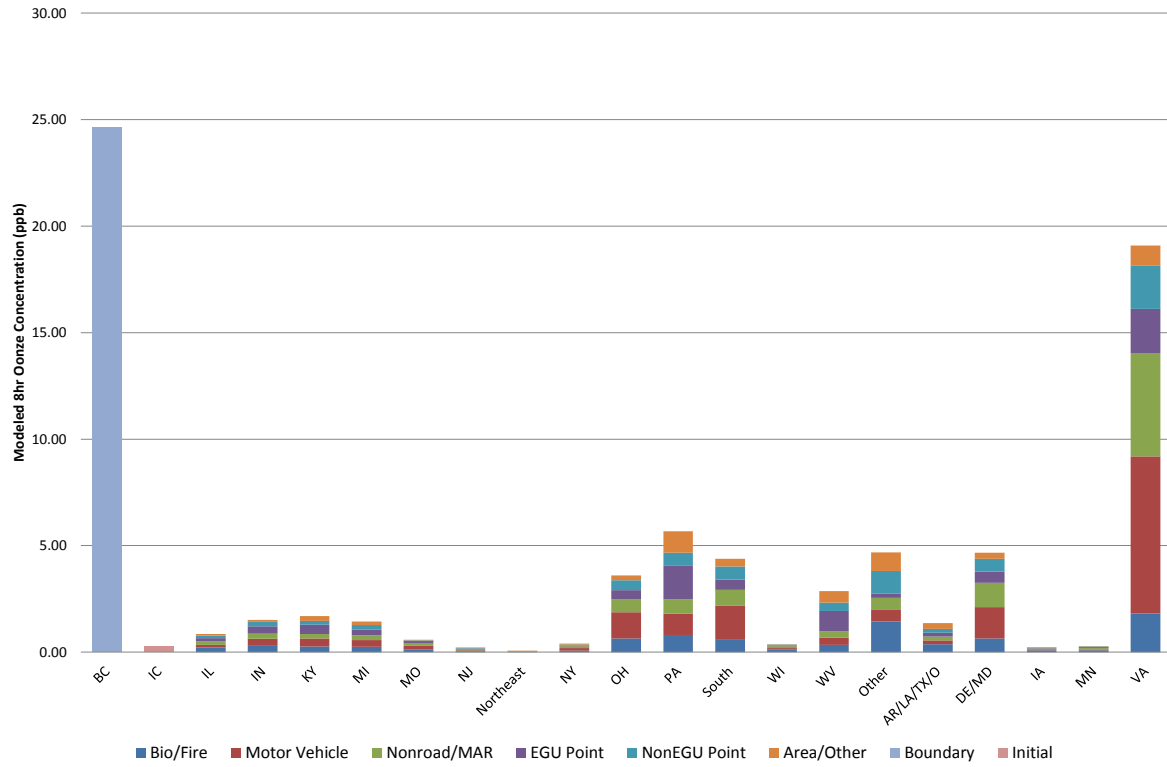

Monitor 511790001 Stafford, Virginia

2018 OSAT Results (Modeled ppb)

Row Labels	Bio/Fire	Motor Vehicle	Nonroad/MAR	EGU Point	NonEGU Point	Area/Other	Boundary	Initial	Total	% of Total
BC	0.00	0.00	0.00	0.00	0.00	0.00	24.62	0.00	24.62	31%
IC	0.00	0.00	0.00	0.00	0.00	0.00	0.00	0.27	0.27	0%
IL	0.22	0.13	0.16	0.15	0.12	0.08	0.00	0.00	0.86	1%
IN	0.30	0.33	0.24	0.35	0.20	0.09	0.00	0.00	1.51	2%
KY	0.27	0.37	0.22	0.43	0.18	0.22	0.00	0.00	1.69	2%
MI	0.26	0.31	0.22	0.27	0.21	0.17	0.00	0.00	1.44	2%
MO	0.13	0.17	0.13	0.09	0.04	0.02	0.00	0.00	0.58	1%
NJ	0.05	0.04	0.07	0.02	0.03	0.02	0.00	0.00	0.23	0%
Northeast	0.01	0.02	0.02	0.00	0.01	0.01	0.00	0.00	0.07	0%
NY	0.07	0.12	0.10	0.02	0.05	0.05	0.00	0.00	0.41	1%
OH	0.65	1.22	0.62	0.42	0.47	0.22	0.00	0.00	3.60	5%
PA	0.81	1.01	0.66	1.57	0.62	1.01	0.00	0.00	5.68	7%
South	0.62	1.56	0.74	0.49	0.61	0.36	0.00	0.00	4.38	6%
WI	0.12	0.08	0.09	0.03	0.04	0.02	0.00	0.00	0.38	0%
WV	0.34	0.35	0.28	0.97	0.38	0.55	0.00	0.00	2.87	4%
Other	1.44	0.57	0.54	0.20	1.06	0.87	0.00	0.00	4.68	6%
AR/LA/TX/O	0.37	0.19	0.18	0.17	0.18	0.28	0.00	0.00	1.37	2%
DE/MD	0.64	1.47	1.15	0.53	0.59	0.29	0.00	0.00	4.67	6%
IA	0.09	0.02	0.07	0.03	0.02	0.01	0.00	0.00	0.24	0%
MN	0.09	0.05	0.06	0.04	0.03	0.02	0.00	0.00	0.29	0%
VA	1.82	7.37	4.85	2.07	2.05	0.93	0.00	0.00	19.09	24%
Grand Total	8.30	15.38	10.40	7.85	6.89	5.22	24.62	0.27	78.93	100%

Stafford, Virginia

2018 OSAT Results - 75 ppb Threshold Day Average