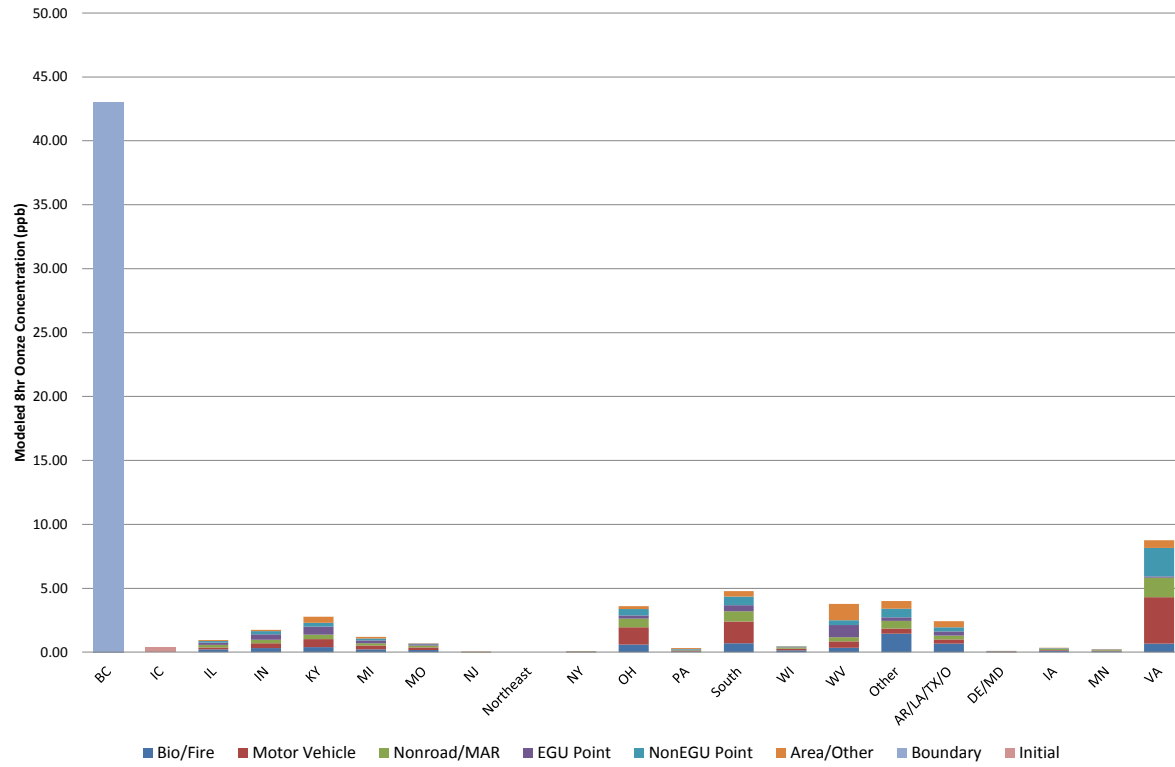

Monitor 511611004 Roanoke, Virginia

2018 OSAT Results (Modeled ppb)

Row Labels	Bio/Fire	Motor Vehicle	Nonroad/MAR	EGU Point	NonEGU Point	Area/Other	Boundary	Initial	Total	% of Total
BC	0.00	0.00	0.00	0.00	0.00	0.00	43.06	0.00	43.06	54%
IC	0.00	0.00	0.00	0.00	0.00	0.00	0.00	0.35	0.35	0%
IL	0.22	0.16	0.20	0.17	0.13	0.08	0.00	0.00	0.96	1%
IN	0.32	0.38	0.28	0.43	0.23	0.10	0.00	0.00	1.74	2%
KY	0.40	0.62	0.36	0.61	0.32	0.47	0.00	0.00	2.78	3%
MI	0.21	0.30	0.18	0.23	0.16	0.13	0.00	0.00	1.21	2%
MO	0.16	0.20	0.16	0.10	0.05	0.02	0.00	0.00	0.69	1%
NJ	0.01	0.01	0.01	0.00	0.00	0.01	0.00	0.00	0.04	0%
Northeast	0.00	0.00	0.00	0.00	0.00	0.00	0.00	0.00	0.00	0%
NY	0.01	0.02	0.02	0.00	0.01	0.01	0.00	0.00	0.07	0%
OH	0.59	1.35	0.68	0.25	0.51	0.21	0.00	0.00	3.59	5%
PA	0.04	0.06	0.04	0.06	0.04	0.08	0.00	0.00	0.32	0%
South	0.69	1.70	0.80	0.49	0.67	0.44	0.00	0.00	4.79	6%
WI	0.14	0.12	0.10	0.04	0.05	0.02	0.00	0.00	0.47	1%
WV	0.34	0.50	0.33	0.95	0.38	1.27	0.00	0.00	3.77	5%
Other	1.44	0.41	0.60	0.27	0.68	0.61	0.00	0.00	4.01	5%
AR/LA/TX/O	0.66	0.34	0.31	0.31	0.33	0.48	0.00	0.00	2.43	3%
DE/MD	0.01	0.02	0.02	0.01	0.03	0.01	0.00	0.00	0.10	0%
IA	0.12	0.04	0.10	0.04	0.03	0.01	0.00	0.00	0.34	0%
MN	0.07	0.04	0.05	0.04	0.02	0.02	0.00	0.00	0.24	0%
VA	0.66	3.63	1.55	0.09	2.22	0.61	0.00	0.00	8.76	11%
Grand Total	6.09	9.90	5.79	4.09	5.86	4.58	43.06	0.35	79.72	100%

Roanoke, Virginia

2018 OSAT Results - 75 ppb Threshold Day Average