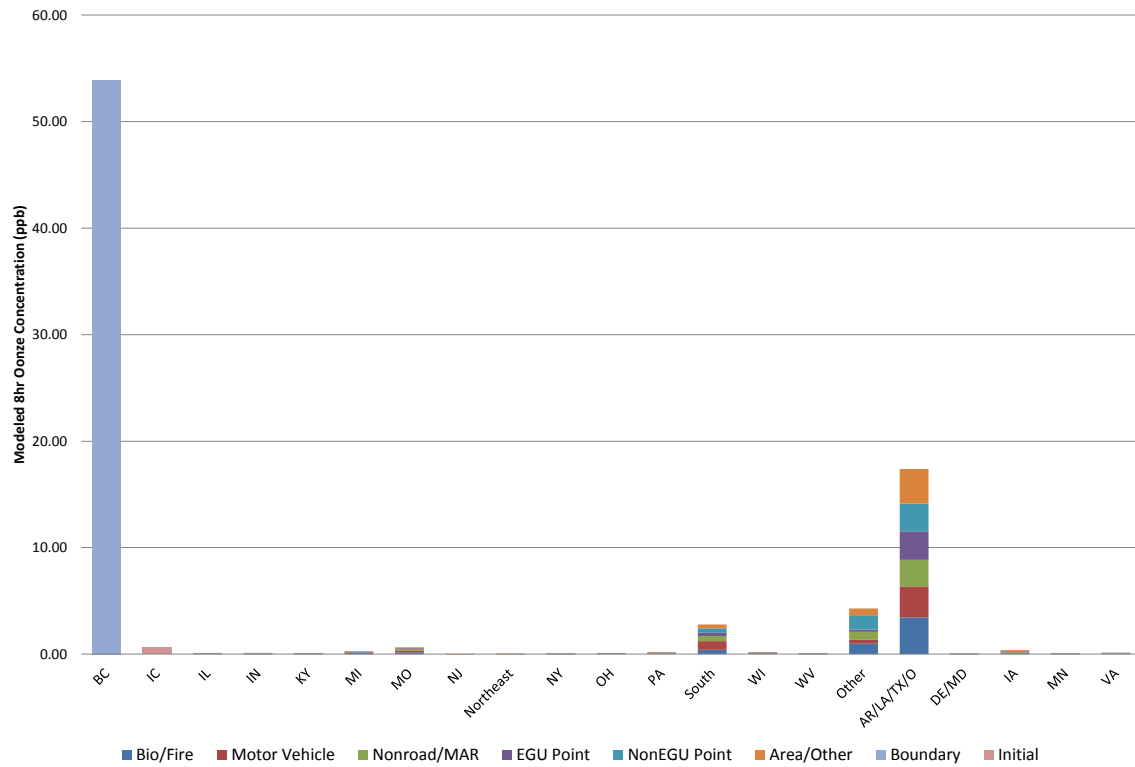

Monitor 51130003 Polk, Arkansas

OSAT-> 81.76 MATS-> 69.7 Ratio-> 0.852

2018 OSAT Results (MATS Adjusted ppb)

Region	Bio/Fire	Motor Vehicle	Nonroad/MAR	EGU Point	NonEGU Point	Area/Other	Boundary	Initial	Total	% of Total
BC	0.00	0.00	0.00	0.00	0.00	0.00	45.94	0.00	45.94	66%
IC	0.00	0.00	0.00	0.00	0.00	0.00	0.00	0.53	0.53	1%
IL	0.03	0.02	0.03	0.01	0.02	0.02	0.00	0.00	0.11	0%
IN	0.02	0.02	0.02	0.03	0.02	0.01	0.00	0.00	0.10	0%
KY	0.02	0.02	0.01	0.03	0.01	0.03	0.00	0.00	0.10	0%
MI	0.03	0.06	0.03	0.04	0.04	0.04	0.00	0.00	0.26	0%
BC	0.15	0.15	0.12	0.06	0.03	0.05	0.00	0.00	0.56	1%
NJ	0.00	0.01	0.01	0.00	0.00	0.01	0.00	0.00	0.03	0%
Northeast	0.01	0.01	0.01	0.00	0.00	0.01	0.00	0.00	0.03	0%
NY	0.01	0.02	0.02	0.00	0.01	0.02	0.00	0.00	0.07	0%
OH	0.02	0.04	0.02	0.01	0.02	0.01	0.00	0.00	0.10	0%
PA	0.02	0.04	0.02	0.05	0.02	0.04	0.00	0.00	0.18	0%
South	0.36	0.70	0.39	0.26	0.38	0.30	0.00	0.00	2.38	3%
WI	0.04	0.05	0.03	0.02	0.02	0.02	0.00	0.00	0.17	0%
WV	0.01	0.01	0.01	0.02	0.01	0.03	0.00	0.00	0.08	0%
Other	0.84	0.32	0.63	0.19	1.15	0.53	0.00	0.00	3.65	5%
AR/LA/TX/O	2.94	2.49	2.13	2.27	2.23	2.76	0.00	0.00	14.82	21%
DE/MD	0.01	0.02	0.01	0.00	0.01	0.01	0.00	0.00	0.05	0%
IA	0.08	0.03	0.06	0.06	0.04	0.07	0.00	0.00	0.33	0%
MN	0.02	0.01	0.01	0.01	0.01	0.03	0.00	0.00	0.09	0%
VA	0.02	0.03	0.03	0.01	0.02	0.00	0.00	0.00	0.12	0%
Grand Total	4.60	4.02	3.56	3.04	4.02	3.99	45.94	0.53	69.70	100%

Polk, Arkansas

2018 OSAT Results - 75 ppb Threshold Day Average

Polk, Arkansas

2018 OSAT Results - 75 ppb Threshold Day Average

51130003