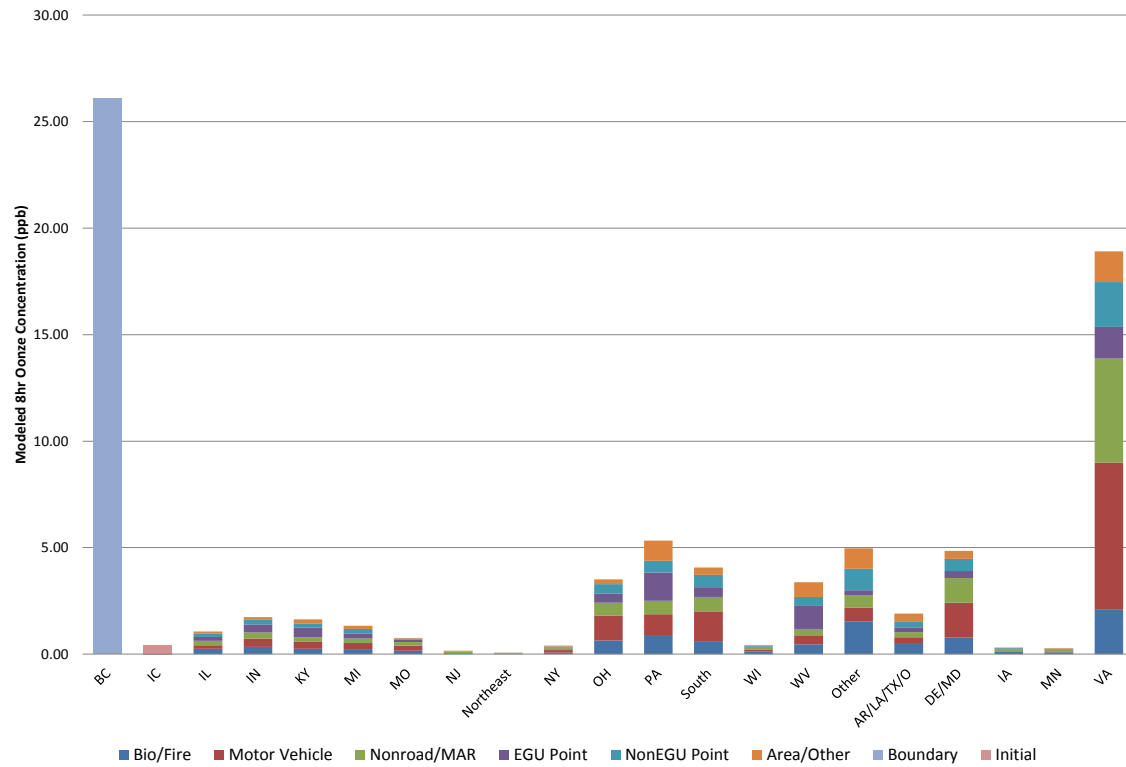

Monitor 510590030 Fairfax, Virginia

OSAT-> 81.63   MATS-> 74   Ratio-> 0.907

2018 OSAT Results (MATS Adjusted ppb)

Region	Bio/Fire	Motor Vehicle	Nonroad/MAR	EGU Point	NonEGU Point	Area/Other	Boundary	Initial	Total	% of Total
BC	0.00	0.00	0.00	0.00	0.00	0.00	23.63	0.00	23.63	32%
IC	0.00	0.00	0.00	0.00	0.00	0.00	0.00	0.40	0.40	1%
IL	0.24	0.15	0.19	0.16	0.14	0.09	0.00	0.00	0.96	1%
IN	0.31	0.36	0.25	0.34	0.22	0.09	0.00	0.00	1.58	2%
KY	0.24	0.31	0.18	0.41	0.16	0.18	0.00	0.00	1.48	2%
MI	0.22	0.26	0.19	0.22	0.18	0.15	0.00	0.00	1.21	2%
BC	0.15	0.21	0.15	0.11	0.05	0.03	0.00	0.00	0.70	1%
NJ	0.03	0.03	0.05	0.01	0.02	0.02	0.00	0.00	0.15	0%
Northeast	0.01	0.02	0.02	0.00	0.01	0.01	0.00	0.00	0.06	0%
NY	0.06	0.11	0.09	0.02	0.05	0.05	0.00	0.00	0.37	1%
OH	0.58	1.07	0.54	0.37	0.42	0.20	0.00	0.00	3.18	4%
PA	0.82	0.88	0.57	1.21	0.51	0.85	0.00	0.00	4.83	7%
South	0.55	1.27	0.62	0.37	0.56	0.32	0.00	0.00	3.69	5%
WI	0.12	0.08	0.09	0.04	0.05	0.02	0.00	0.00	0.39	1%
WV	0.42	0.36	0.30	0.98	0.38	0.63	0.00	0.00	3.06	4%
Other	1.40	0.59	0.53	0.21	0.92	0.87	0.00	0.00	4.51	6%
AR/LA/TX/O	0.47	0.24	0.22	0.21	0.23	0.35	0.00	0.00	1.72	2%
DE/MD	0.71	1.49	1.04	0.31	0.52	0.34	0.00	0.00	4.40	6%
IA	0.10	0.03	0.08	0.04	0.03	0.01	0.00	0.00	0.28	0%
MN	0.08	0.04	0.05	0.04	0.03	0.02	0.00	0.00	0.25	0%
VA	1.89	6.26	4.42	1.35	1.89	1.31	0.00	0.00	17.14	23%
Grand Total	8.39	13.75	9.59	6.38	6.34	5.52	23.63	0.40	74.00	100%

Fairfax, Virginia

2018 OSAT Results - 75 ppb Threshold Day Average