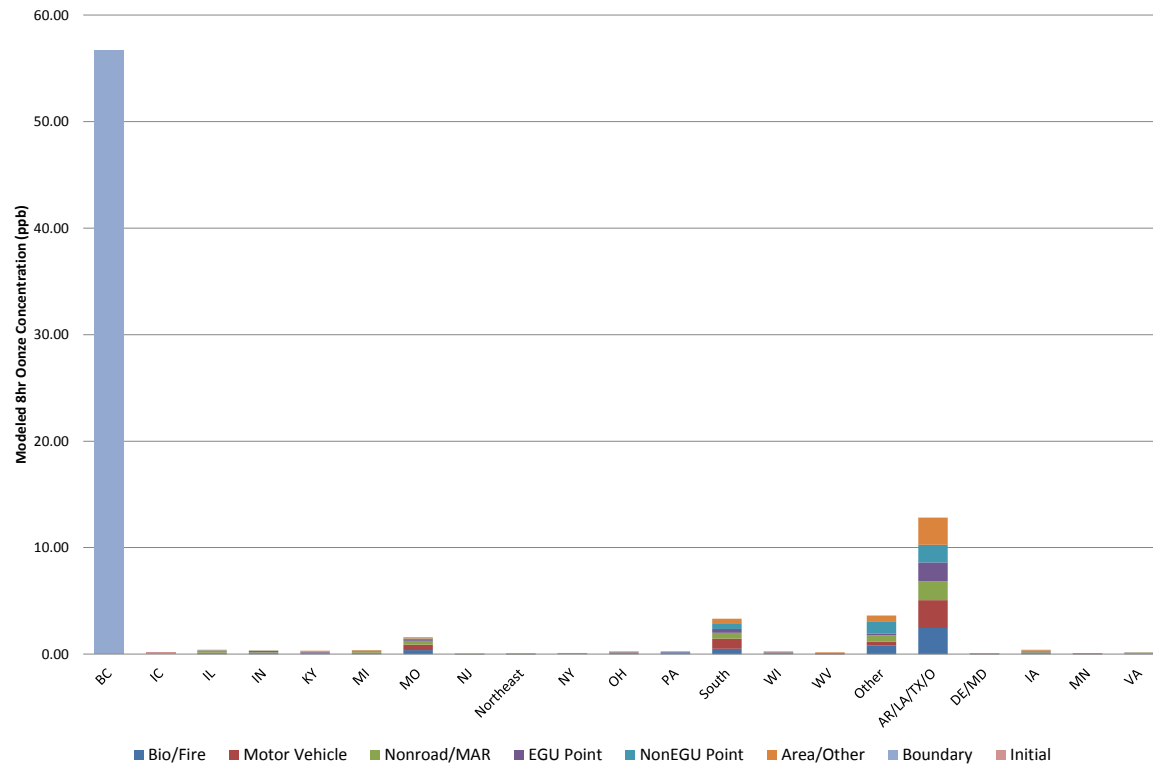

Monitor 51010002 Newton, Arkansas

2018 OSAT Results (Modeled ppb)

Row Labels	Bio/Fire	Motor Vehicle	Nonroad/MAR	EGU Point	NonEGU Point	Area/Other	Boundary	Initial	Total	% of Total
BC	0.00	0.00	0.00	0.00	0.00	0.00	56.66	0.00	56.66	69%
IC	0.00	0.00	0.00	0.00	0.00	0.00	0.00	0.15	0.15	0%
IL	0.09	0.06	0.09	0.05	0.06	0.06	0.00	0.00	0.41	1%
IN	0.06	0.07	0.06	0.10	0.05	0.02	0.00	0.00	0.36	0%
KY	0.05	0.06	0.04	0.09	0.03	0.05	0.00	0.00	0.32	0%
MI	0.06	0.09	0.05	0.07	0.07	0.06	0.00	0.00	0.40	0%
MO	0.38	0.51	0.36	0.15	0.07	0.13	0.00	0.00	1.60	2%
NJ	0.01	0.01	0.01	0.00	0.00	0.01	0.00	0.00	0.04	0%
Northeast	0.01	0.01	0.01	0.00	0.01	0.01	0.00	0.00	0.05	0%
NY	0.02	0.04	0.02	0.00	0.02	0.03	0.00	0.00	0.13	0%
OH	0.05	0.09	0.04	0.02	0.04	0.02	0.00	0.00	0.26	0%
PA	0.03	0.05	0.02	0.07	0.03	0.07	0.00	0.00	0.27	0%
South	0.51	0.97	0.52	0.38	0.53	0.41	0.00	0.00	3.32	4%
WI	0.06	0.08	0.04	0.03	0.03	0.04	0.00	0.00	0.28	0%
WV	0.01	0.02	0.01	0.05	0.02	0.06	0.00	0.00	0.17	0%
Other	0.83	0.35	0.58	0.17	1.10	0.60	0.00	0.00	3.63	4%
AR/LA/TX/O	2.47	2.61	1.77	1.78	1.64	2.54	0.00	0.00	12.81	16%
DE/MD	0.01	0.02	0.02	0.00	0.01	0.01	0.00	0.00	0.07	0%
IA	0.09	0.03	0.07	0.09	0.06	0.07	0.00	0.00	0.41	1%
MN	0.02	0.01	0.01	0.01	0.01	0.04	0.00	0.00	0.10	0%
VA	0.02	0.05	0.03	0.02	0.02	0.03	0.00	0.00	0.17	0%
Grand Total	4.78	5.13	3.75	3.08	3.80	4.26	56.66	0.15	81.61	100%

Newton, Arkansas

2018 OSAT Results - 75 ppb Threshold Day Average