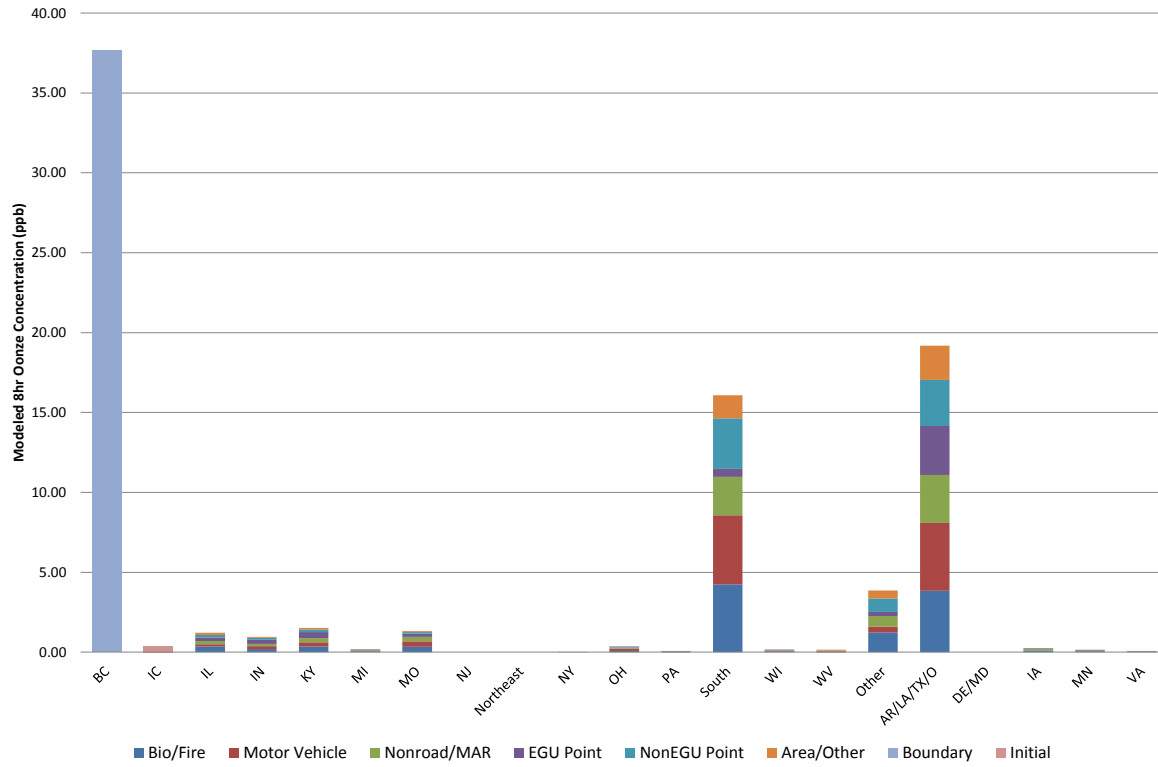

Monitor 50350005 Crittenden, Arkansas

2018 OSAT Results (Modeled ppb)

Row Labels	Bio/Fire	Motor Vehicle	Nonroad/MAR	EGU Point	NonEGU Point	Area/Other	Boundary	Initial	Total	% of Total
BC	0.00	0.00	0.00	0.00	0.00	0.00	37.66	0.00	37.66	45%
IC	0.00	0.00	0.00	0.00	0.00	0.00	0.00	0.40	0.40	0%
IL	0.36	0.13	0.21	0.22	0.16	0.13	0.00	0.00	1.21	1%
IN	0.20	0.18	0.14	0.25	0.13	0.06	0.00	0.00	0.96	1%
KY	0.35	0.27	0.25	0.39	0.15	0.11	0.00	0.00	1.52	2%
MI	0.03	0.05	0.03	0.03	0.03	0.02	0.00	0.00	0.19	0%
MO	0.34	0.33	0.28	0.21	0.09	0.07	0.00	0.00	1.32	2%
NJ	0.00	0.00	0.00	0.00	0.00	0.00	0.00	0.00	0.00	0%
Northeast	0.00	0.00	0.00	0.00	0.00	0.00	0.00	0.00	0.00	0%
NY	0.00	0.01	0.00	0.00	0.00	0.00	0.00	0.00	0.01	0%
OH	0.07	0.14	0.07	0.02	0.05	0.03	0.00	0.00	0.38	0%
PA	0.01	0.01	0.01	0.02	0.01	0.02	0.00	0.00	0.08	0%
South	4.25	4.32	2.40	0.51	3.16	1.43	0.00	0.00	16.07	19%
WI	0.05	0.04	0.03	0.01	0.02	0.01	0.00	0.00	0.16	0%
WV	0.01	0.01	0.01	0.05	0.02	0.05	0.00	0.00	0.15	0%
Other	1.23	0.36	0.67	0.26	0.84	0.51	0.00	0.00	3.87	5%
AR/LA/TX/O	3.84	4.25	3.01	3.05	2.88	2.16	0.00	0.00	19.19	23%
DE/MD	0.00	0.00	0.00	0.00	0.00	0.00	0.00	0.00	0.00	0%
IA	0.09	0.03	0.07	0.03	0.03	0.01	0.00	0.00	0.26	0%
MN	0.05	0.03	0.03	0.02	0.01	0.02	0.00	0.00	0.16	0%
VA	0.01	0.02	0.01	0.01	0.01	0.02	0.00	0.00	0.08	0%
Grand Total	10.89	10.18	7.22	5.08	7.59	4.65	37.66	0.40	83.67	100%

Crittenden, Arkansas

2018 OSAT Results - 75 ppb Threshold Day Average