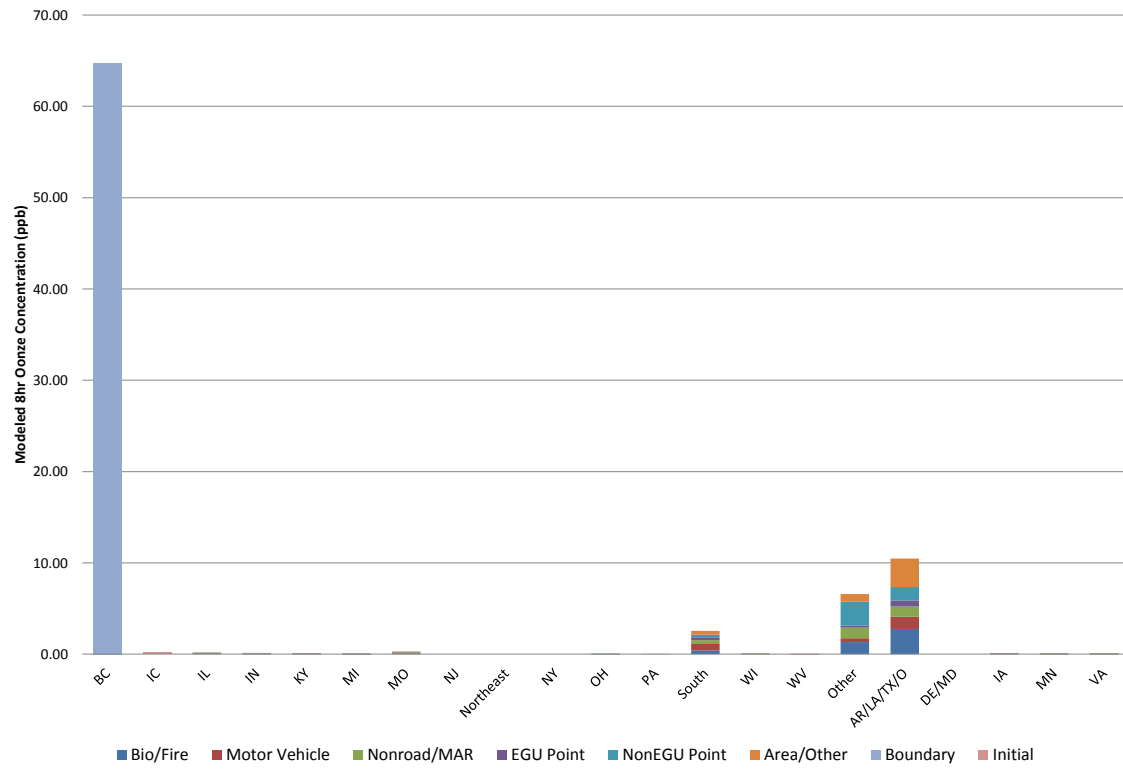

Monitor 484790016 Webb, Texas

2018 OSAT Results (Modeled ppb)

Row Labels	Bio/Fire	Motor Vehicle	Nonroad/MAR	EGU Point	NonEGU Point	Area/Other	Boundary	Initial	Total	% of Total
BC	0.00	0.00	0.00	0.00	0.00	0.00	64.72	0.00	64.72	75%
IC	0.00	0.00	0.00	0.00	0.00	0.00	0.00	0.20	0.20	0%
IL	0.05	0.03	0.04	0.03	0.03	0.02	0.00	0.00	0.20	0%
IN	0.02	0.02	0.02	0.04	0.02	0.01	0.00	0.00	0.13	0%
KY	0.02	0.02	0.01	0.04	0.01	0.02	0.00	0.00	0.12	0%
MI	0.01	0.01	0.01	0.01	0.01	0.01	0.00	0.00	0.06	0%
MO	0.06	0.08	0.05	0.05	0.02	0.02	0.00	0.00	0.28	0%
NJ	0.00	0.00	0.00	0.00	0.00	0.00	0.00	0.00	0.00	0%
Northeast	0.00	0.00	0.00	0.00	0.00	0.00	0.00	0.00	0.00	0%
NY	0.00	0.00	0.00	0.00	0.00	0.00	0.00	0.00	0.00	0%
OH	0.01	0.02	0.01	0.00	0.01	0.00	0.00	0.00	0.05	0%
PA	0.00	0.00	0.00	0.01	0.00	0.00	0.00	0.00	0.01	0%
South	0.41	0.71	0.43	0.25	0.34	0.43	0.00	0.00	2.57	3%
WI	0.02	0.01	0.01	0.00	0.01	0.01	0.00	0.00	0.06	0%
WV	0.00	0.01	0.00	0.01	0.00	0.01	0.00	0.00	0.03	0%
Other	1.32	0.42	1.15	0.27	2.59	0.83	0.00	0.00	6.58	8%
AR/LA/TX/O	2.77	1.34	1.09	0.67	1.48	3.12	0.00	0.00	10.47	12%
DE/MD	0.00	0.00	0.00	0.00	0.00	0.00	0.00	0.00	0.00	0%
IA	0.03	0.01	0.03	0.02	0.01	0.02	0.00	0.00	0.12	0%
MN	0.02	0.01	0.01	0.01	0.01	0.02	0.00	0.00	0.08	0%
VA	0.01	0.02	0.01	0.01	0.01	0.01	0.00	0.00	0.07	0%
Grand Total	4.75	2.71	2.87	1.42	4.55	4.53	64.72	0.20	85.75	100%

Webb, Texas

2018 OSAT Results - 75 ppb Threshold Day Average