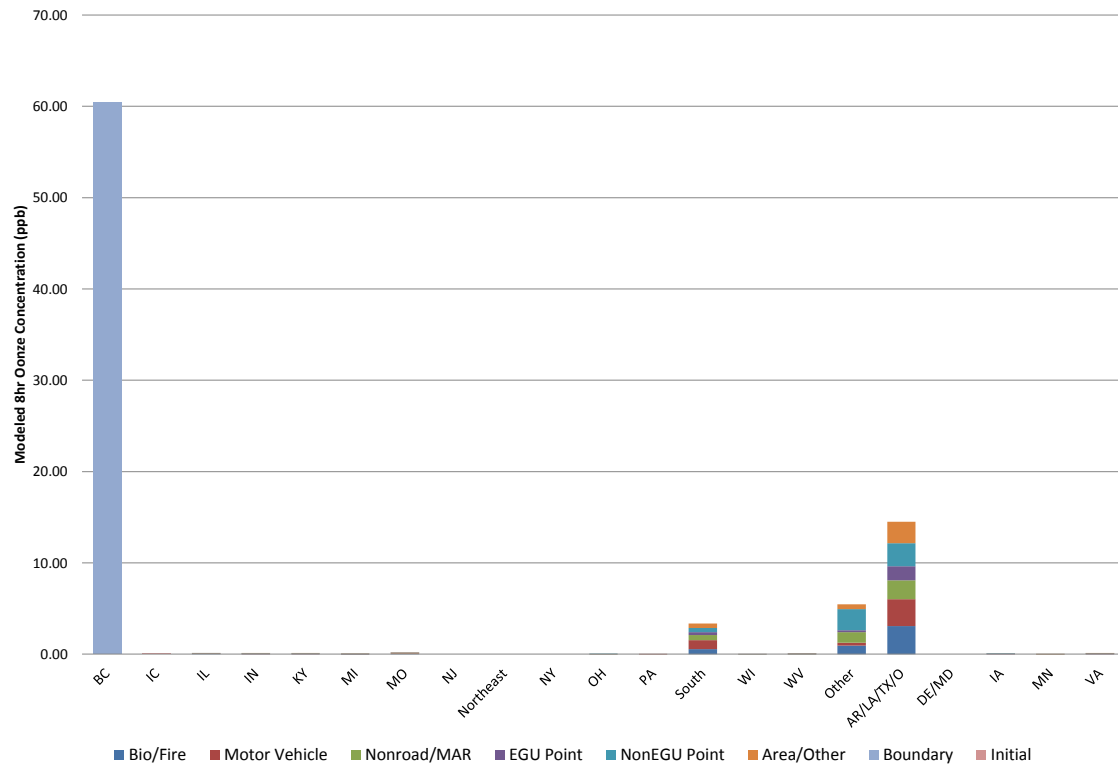

Monitor 484530014 Travis, Texas

2018 OSAT Results (Modeled ppb)

Row Labels	Bio/Fire	Motor Vehicle	Nonroad/MAR	EGU Point	NonEGU Point	Area/Other	Boundary	Initial	Total	% of Total
BC	0.00	0.00	0.00	0.00	0.00	0.00	60.41	0.00	60.41	71%
IC	0.00	0.00	0.00	0.00	0.00	0.00	0.00	0.11	0.11	0%
IL	0.03	0.02	0.03	0.02	0.02	0.02	0.00	0.00	0.14	0%
IN	0.02	0.02	0.02	0.03	0.02	0.01	0.00	0.00	0.12	0%
KY	0.02	0.02	0.02	0.04	0.01	0.02	0.00	0.00	0.13	0%
MI	0.01	0.01	0.01	0.01	0.01	0.01	0.00	0.00	0.06	0%
MO	0.04	0.05	0.04	0.03	0.01	0.01	0.00	0.00	0.18	0%
NJ	0.00	0.00	0.00	0.00	0.00	0.00	0.00	0.00	0.00	0%
Northeast	0.00	0.00	0.00	0.00	0.00	0.00	0.00	0.00	0.00	0%
NY	0.00	0.00	0.00	0.00	0.00	0.00	0.00	0.00	0.00	0%
OH	0.01	0.02	0.01	0.00	0.01	0.00	0.00	0.00	0.05	0%
PA	0.00	0.01	0.00	0.02	0.00	0.01	0.00	0.00	0.04	0%
South	0.55	0.99	0.56	0.31	0.47	0.47	0.00	0.00	3.35	4%
WI	0.01	0.01	0.01	0.00	0.00	0.00	0.00	0.00	0.03	0%
WV	0.01	0.01	0.01	0.02	0.01	0.03	0.00	0.00	0.09	0%
Other	0.93	0.31	1.18	0.21	2.31	0.51	0.00	0.00	5.45	6%
AR/LA/TX/O	3.09	2.94	2.07	1.55	2.50	2.35	0.00	0.00	14.50	17%
DE/MD	0.00	0.00	0.00	0.00	0.00	0.00	0.00	0.00	0.00	0%
IA	0.02	0.01	0.02	0.01	0.01	0.00	0.00	0.00	0.07	0%
MN	0.01	0.01	0.01	0.00	0.00	0.01	0.00	0.00	0.04	0%
VA	0.01	0.04	0.02	0.01	0.00	0.02	0.00	0.00	0.12	0%
Grand Total	4.76	4.47	4.01	2.26	5.40	3.47	60.41	0.11	84.89	100%

Travis, Texas

2018 OSAT Results - 75 ppb Threshold Day Average