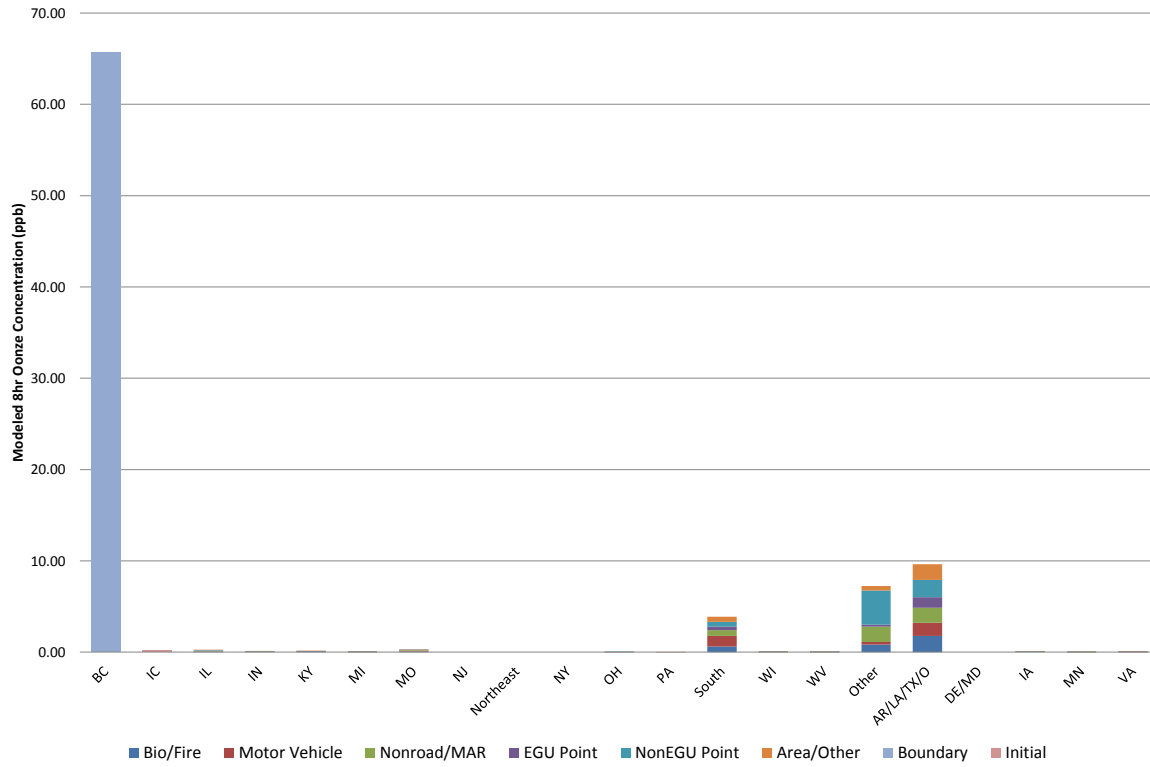

Monitor 483550025 Nueces, Texas

2018 OSAT Results (Modeled ppb)

Row Labels	Bio/Fire	Motor Vehicle	Nonroad/MAR	EGU Point	NonEGU Point	Area/Other	Boundary	Initial	Total	% of Total
BC	0.00	0.00	0.00	0.00	0.00	0.00	65.70	0.00	65.70	74%
IC	0.00	0.00	0.00	0.00	0.00	0.00	0.00	0.16	0.16	0%
IL	0.07	0.04	0.06	0.03	0.04	0.04	0.00	0.00	0.28	0%
IN	0.02	0.03	0.02	0.04	0.02	0.01	0.00	0.00	0.14	0%
KY	0.02	0.03	0.02	0.05	0.02	0.03	0.00	0.00	0.17	0%
MI	0.02	0.02	0.02	0.01	0.02	0.02	0.00	0.00	0.11	0%
MO	0.07	0.10	0.06	0.05	0.02	0.03	0.00	0.00	0.33	0%
NJ	0.00	0.00	0.00	0.00	0.00	0.00	0.00	0.00	0.00	0%
Northeast	0.00	0.00	0.00	0.00	0.00	0.00	0.00	0.00	0.00	0%
NY	0.00	0.00	0.00	0.00	0.00	0.00	0.00	0.00	0.00	0%
OH	0.01	0.03	0.01	0.00	0.01	0.00	0.00	0.00	0.06	0%
PA	0.00	0.00	0.00	0.01	0.00	0.01	0.00	0.00	0.02	0%
South	0.64	1.14	0.64	0.37	0.55	0.56	0.00	0.00	3.90	4%
WI	0.02	0.02	0.01	0.01	0.01	0.01	0.00	0.00	0.08	0%
WV	0.01	0.01	0.01	0.02	0.01	0.03	0.00	0.00	0.09	0%
Other	0.83	0.27	1.71	0.20	3.74	0.50	0.00	0.00	7.25	8%
AR/LA/TX/O	1.78	1.45	1.65	1.15	1.87	1.72	0.00	0.00	9.62	11%
DE/MD	0.00	0.00	0.00	0.00	0.00	0.00	0.00	0.00	0.00	0%
IA	0.04	0.01	0.03	0.02	0.01	0.03	0.00	0.00	0.14	0%
MN	0.02	0.01	0.01	0.01	0.01	0.03	0.00	0.00	0.09	0%
VA	0.01	0.04	0.02	0.01	0.02	0.02	0.00	0.00	0.12	0%
Grand Total	3.56	3.20	4.27	1.98	6.35	3.04	65.70	0.16	88.26	100%

Nueces, Texas

2018 OSAT Results - 75 ppb Threshold Day Average