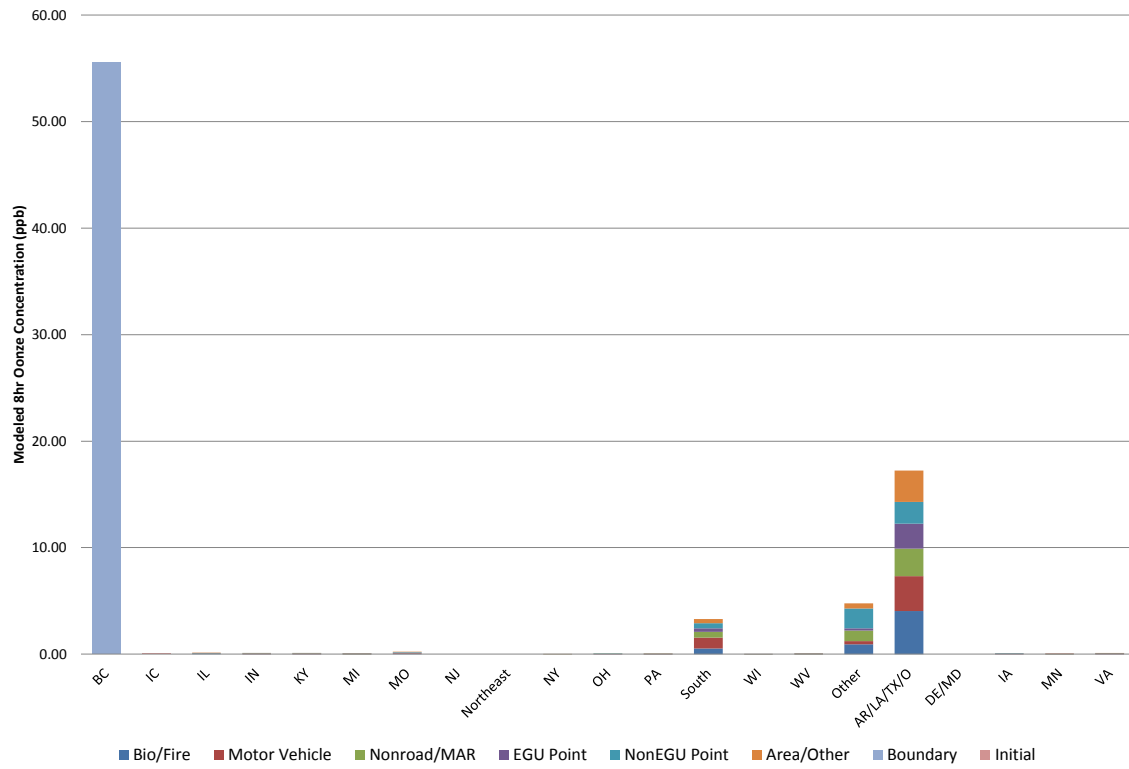

Monitor 483091037 McLennan, Texas

2018 OSAT Results (Modeled ppb)

Row Labels	Bio/Fire	Motor Vehicle	Nonroad/MAR	EGU Point	NonEGU Point	Area/Other	Boundary	Initial	Total	% of Total
BC	0.00	0.00	0.00	0.00	0.00	0.00	55.56	0.00	55.56	68%
IC	0.00	0.00	0.00	0.00	0.00	0.00	0.00	0.10	0.10	0%
IL	0.04	0.02	0.03	0.02	0.02	0.02	0.00	0.00	0.15	0%
IN	0.02	0.02	0.02	0.03	0.02	0.01	0.00	0.00	0.12	0%
KY	0.02	0.02	0.02	0.03	0.01	0.02	0.00	0.00	0.12	0%
MI	0.01	0.01	0.01	0.01	0.01	0.01	0.00	0.00	0.06	0%
MO	0.05	0.06	0.05	0.03	0.02	0.01	0.00	0.00	0.22	0%
NJ	0.00	0.00	0.00	0.00	0.00	0.00	0.00	0.00	0.00	0%
Northeast	0.00	0.00	0.00	0.00	0.00	0.00	0.00	0.00	0.00	0%
NY	0.00	0.01	0.01	0.00	0.00	0.00	0.00	0.00	0.02	0%
OH	0.01	0.03	0.01	0.00	0.01	0.00	0.00	0.00	0.06	0%
PA	0.00	0.01	0.01	0.02	0.01	0.01	0.00	0.00	0.06	0%
South	0.54	1.01	0.55	0.32	0.48	0.41	0.00	0.00	3.31	4%
WI	0.01	0.01	0.01	0.00	0.00	0.00	0.00	0.00	0.03	0%
WV	0.01	0.01	0.01	0.02	0.01	0.03	0.00	0.00	0.09	0%
Other	0.92	0.31	0.99	0.20	1.88	0.48	0.00	0.00	4.78	6%
AR/LA/TX/O	4.06	3.27	2.58	2.34	2.03	2.96	0.00	0.00	17.24	21%
DE/MD	0.00	0.00	0.00	0.00	0.00	0.00	0.00	0.00	0.00	0%
IA	0.02	0.01	0.02	0.01	0.01	0.00	0.00	0.00	0.07	0%
MN	0.01	0.01	0.01	0.01	0.00	0.01	0.00	0.00	0.05	0%
VA	0.01	0.04	0.02	0.01	0.02	0.02	0.00	0.00	0.12	0%
Grand Total	5.73	4.85	4.35	3.05	4.53	3.99	55.56	0.10	82.16	100%

McLennan, Texas

2018 OSAT Results - 75 ppb Threshold Day Average