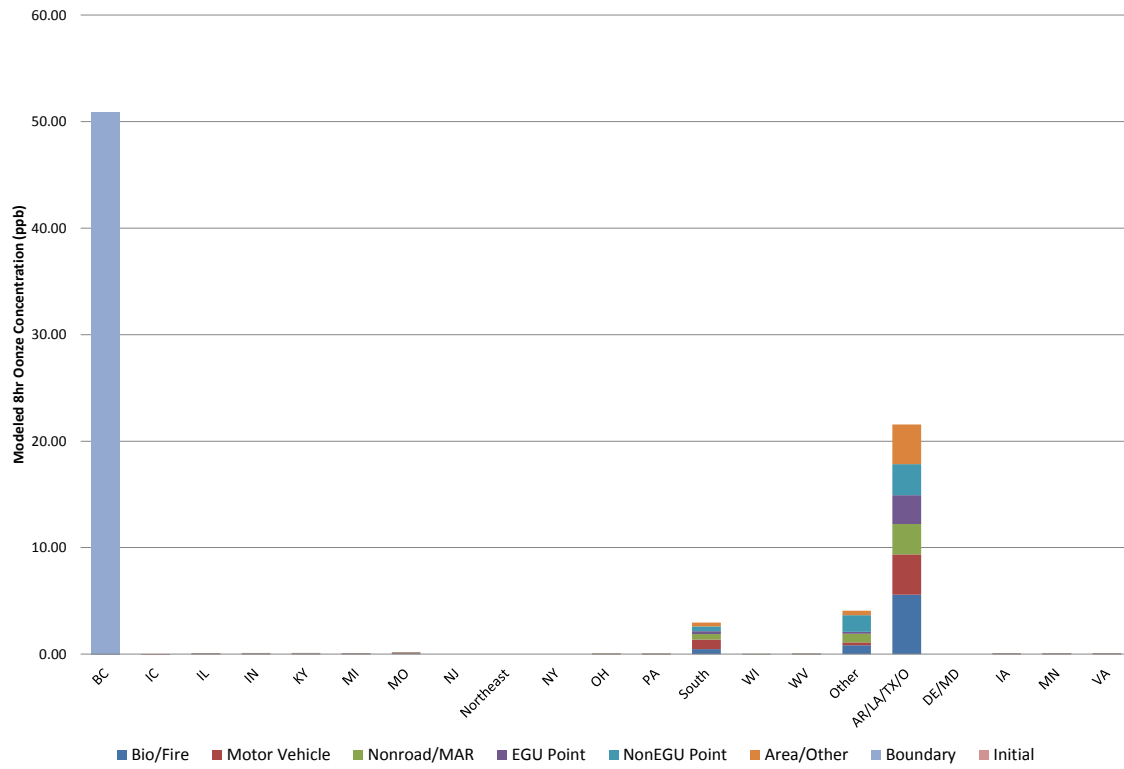

Monitor 482570005 Kaufman, Texas

2018 OSAT Results (Modeled ppb)

Row Labels	Bio/Fire	Motor Vehicle	Nonroad/MAR	EGU Point	NonEGU Point	Area/Other	Boundary	Initial	Total	% of Total
BC	0.00	0.00	0.00	0.00	0.00	0.00	50.92	0.00	50.92	63%
IC	0.00	0.00	0.00	0.00	0.00	0.00	0.00	0.04	0.04	0%
IL	0.02	0.01	0.01	0.01	0.01	0.01	0.00	0.00	0.07	0%
IN	0.02	0.02	0.01	0.03	0.01	0.01	0.00	0.00	0.10	0%
KY	0.02	0.02	0.02	0.03	0.01	0.02	0.00	0.00	0.12	0%
MI	0.01	0.02	0.01	0.01	0.01	0.01	0.00	0.00	0.07	0%
MO	0.05	0.06	0.04	0.02	0.01	0.01	0.00	0.00	0.19	0%
NJ	0.00	0.00	0.00	0.00	0.00	0.00	0.00	0.00	0.00	0%
Northeast	0.00	0.00	0.00	0.00	0.00	0.00	0.00	0.00	0.00	0%
NY	0.00	0.00	0.00	0.00	0.00	0.00	0.00	0.00	0.00	0%
OH	0.01	0.03	0.01	0.00	0.01	0.01	0.00	0.00	0.07	0%
PA	0.00	0.01	0.01	0.02	0.01	0.01	0.00	0.00	0.06	0%
South	0.47	0.92	0.49	0.29	0.45	0.36	0.00	0.00	2.98	4%
WI	0.01	0.01	0.01	0.00	0.00	0.00	0.00	0.00	0.03	0%
WV	0.00	0.01	0.01	0.01	0.01	0.02	0.00	0.00	0.06	0%
Other	0.83	0.27	0.83	0.18	1.54	0.44	0.00	0.00	4.09	5%
AR/LA/TX/O	5.58	3.78	2.85	2.71	2.93	3.70	0.00	0.00	21.55	27%
DE/MD	0.00	0.00	0.00	0.00	0.00	0.00	0.00	0.00	0.00	0%
IA	0.02	0.01	0.02	0.01	0.01	0.01	0.00	0.00	0.08	0%
MN	0.02	0.01	0.01	0.01	0.01	0.02	0.00	0.00	0.08	0%
VA	0.01	0.03	0.02	0.01	0.01	0.01	0.00	0.00	0.09	0%
Grand Total	7.07	5.21	4.35	3.34	5.03	4.64	50.92	0.04	80.60	100%

Kaufman, Texas

2018 OSAT Results - 75 ppb Threshold Day Average