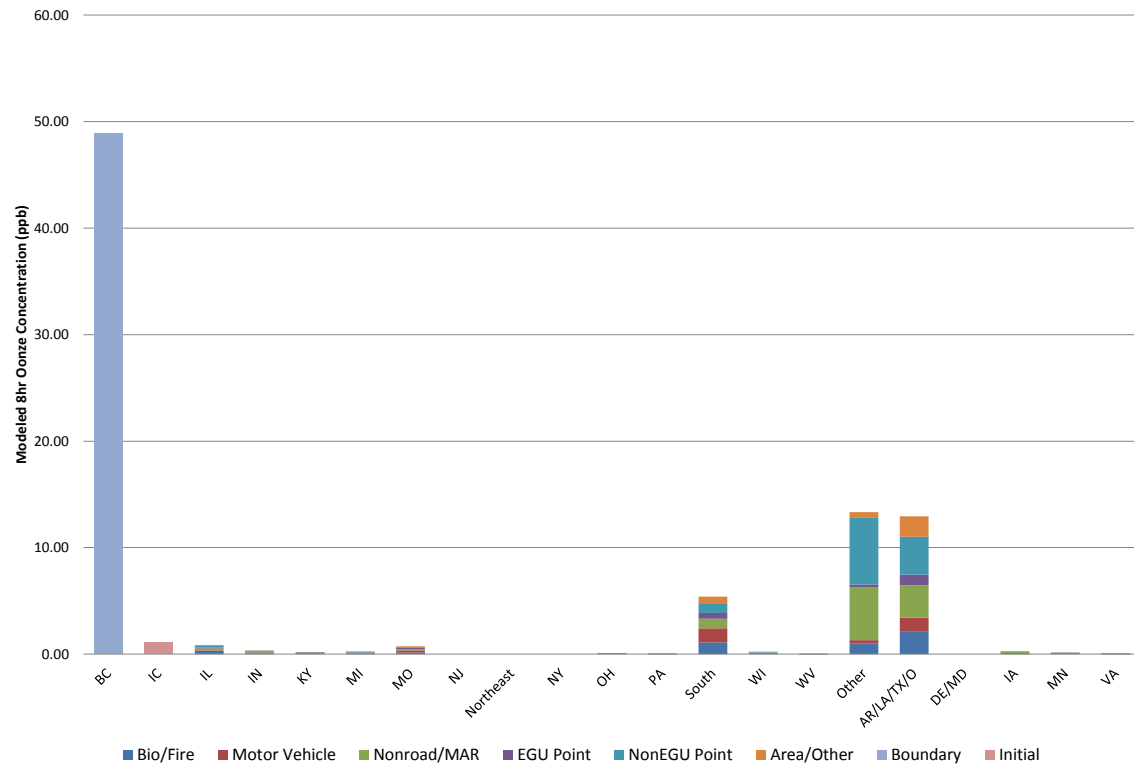

Monitor 482450101 Jefferson, Texas

2018 OSAT Results (Modeled ppb)

Row Labels	Bio/Fire	Motor Vehicle	Nonroad/MAR	EGU Point	NonEGU Point	Area/Other	Boundary	Initial	Total	% of Total
BC	0.00	0.00	0.00	0.00	0.00	0.00	48.90	0.00	48.90	57%
IC	0.00	0.00	0.00	0.00	0.00	0.00	0.00	1.10	1.10	1%
IL	0.22	0.13	0.18	0.11	0.14	0.10	0.00	0.00	0.88	1%
IN	0.06	0.06	0.05	0.09	0.06	0.02	0.00	0.00	0.34	0%
KY	0.04	0.04	0.03	0.07	0.02	0.02	0.00	0.00	0.22	0%
MI	0.05	0.06	0.03	0.03	0.04	0.05	0.00	0.00	0.26	0%
MO	0.15	0.21	0.13	0.14	0.06	0.05	0.00	0.00	0.74	1%
NJ	0.00	0.00	0.00	0.00	0.00	0.00	0.00	0.00	0.00	0%
Northeast	0.00	0.00	0.00	0.00	0.00	0.00	0.00	0.00	0.00	0%
NY	0.00	0.00	0.00	0.00	0.00	0.00	0.00	0.00	0.00	0%
OH	0.02	0.03	0.02	0.01	0.01	0.01	0.00	0.00	0.10	0%
PA	0.00	0.01	0.01	0.02	0.01	0.01	0.00	0.00	0.06	0%
South	1.10	1.34	0.88	0.55	0.85	0.69	0.00	0.00	5.41	6%
WI	0.06	0.06	0.04	0.02	0.03	0.02	0.00	0.00	0.23	0%
WV	0.00	0.01	0.00	0.01	0.01	0.02	0.00	0.00	0.05	0%
Other	1.01	0.32	4.98	0.23	6.30	0.50	0.00	0.00	13.34	16%
AR/LA/TX/O	2.17	1.24	3.05	1.01	3.56	1.92	0.00	0.00	12.95	15%
DE/MD	0.00	0.00	0.00	0.00	0.00	0.00	0.00	0.00	0.00	0%
IA	0.09	0.03	0.08	0.04	0.03	0.04	0.00	0.00	0.31	0%
MN	0.05	0.03	0.03	0.02	0.02	0.04	0.00	0.00	0.19	0%
VA	0.01	0.03	0.02	0.01	0.01	0.01	0.00	0.00	0.09	0%
Grand Total	5.03	3.60	9.53	2.36	11.15	3.50	48.90	1.10	85.17	100%

Jefferson, Texas

2018 OSAT Results - 75 ppb Threshold Day Average