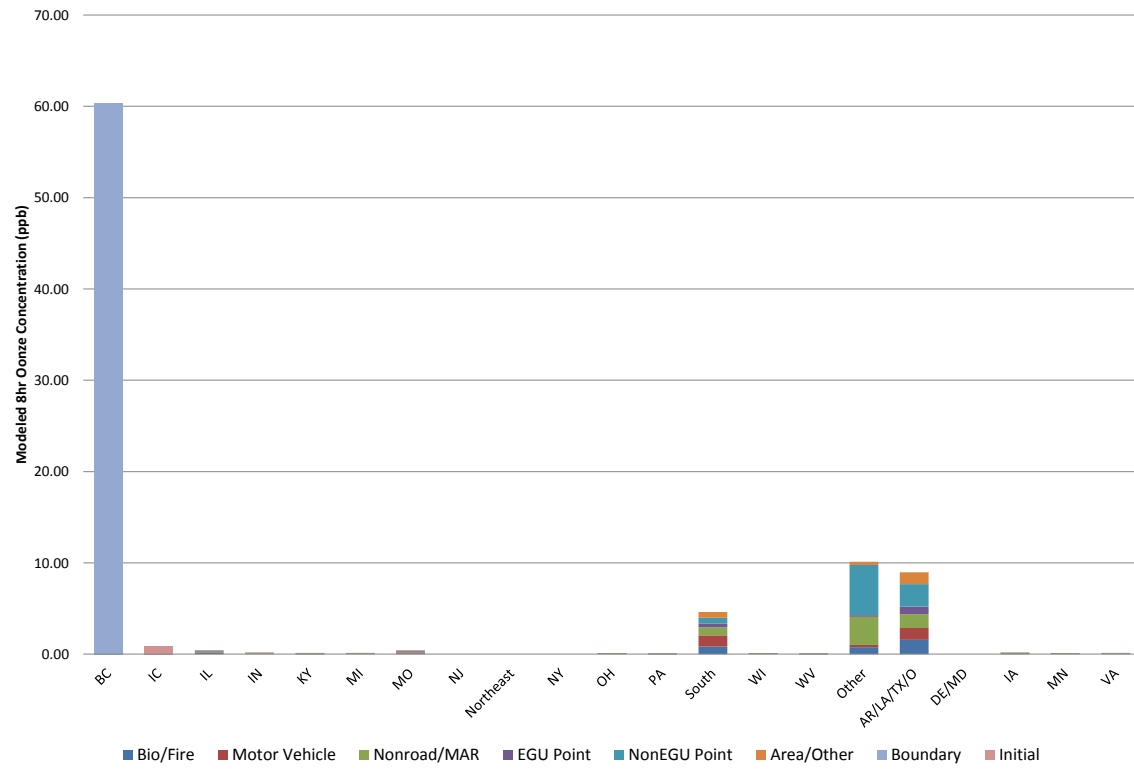

Monitor 482450022 Jefferson, Texas

2018 OSAT Results (Modeled ppb)

Row Labels	Bio/Fire	Motor Vehicle	Nonroad/MAR	EGU Point	NonEGU Point	Area/Other	Boundary	Initial	Total	% of Total
BC	0.00	0.00	0.00	0.00	0.00	0.00	60.39	0.00	60.39	69%
IC	0.00	0.00	0.00	0.00	0.00	0.00	0.91	0.00	0.91	1%
IL	0.12	0.07	0.09	0.06	0.07	0.05	0.00	0.00	0.46	1%
IN	0.03	0.03	0.03	0.05	0.03	0.01	0.00	0.00	0.18	0%
KY	0.02	0.02	0.02	0.05	0.01	0.02	0.00	0.00	0.14	0%
MI	0.03	0.04	0.02	0.02	0.02	0.02	0.00	0.00	0.15	0%
MO	0.09	0.12	0.08	0.08	0.04	0.03	0.00	0.00	0.44	1%
NJ	0.00	0.00	0.00	0.00	0.00	0.00	0.00	0.00	0.00	0%
Northeast	0.00	0.00	0.00	0.00	0.00	0.00	0.00	0.00	0.00	0%
NY	0.00	0.00	0.00	0.00	0.00	0.00	0.00	0.00	0.00	0%
OH	0.02	0.03	0.02	0.01	0.01	0.01	0.00	0.00	0.10	0%
PA	0.01	0.01	0.01	0.03	0.01	0.02	0.00	0.00	0.09	0%
South	0.83	1.24	0.86	0.44	0.61	0.63	0.00	0.00	4.61	5%
WI	0.03	0.03	0.02	0.01	0.01	0.01	0.00	0.00	0.11	0%
WV	0.01	0.01	0.01	0.02	0.01	0.03	0.00	0.00	0.09	0%
Other	0.77	0.25	3.07	0.17	5.52	0.36	0.00	0.00	10.14	12%
AR/LA/TX/O	1.57	1.31	1.48	0.87	2.45	1.29	0.00	0.00	8.97	10%
DE/MD	0.00	0.00	0.00	0.00	0.00	0.00	0.00	0.00	0.00	0%
IA	0.05	0.02	0.05	0.02	0.02	0.02	0.00	0.00	0.18	0%
MN	0.03	0.02	0.02	0.01	0.01	0.02	0.00	0.00	0.11	0%
VA	0.02	0.05	0.02	0.01	0.02	0.02	0.00	0.00	0.14	0%
Grand Total	3.63	3.25	5.80	1.85	8.84	2.54	60.39	0.91	87.21	100%

Jefferson, Texas

2018 OSAT Results - 75 ppb Threshold Day Average