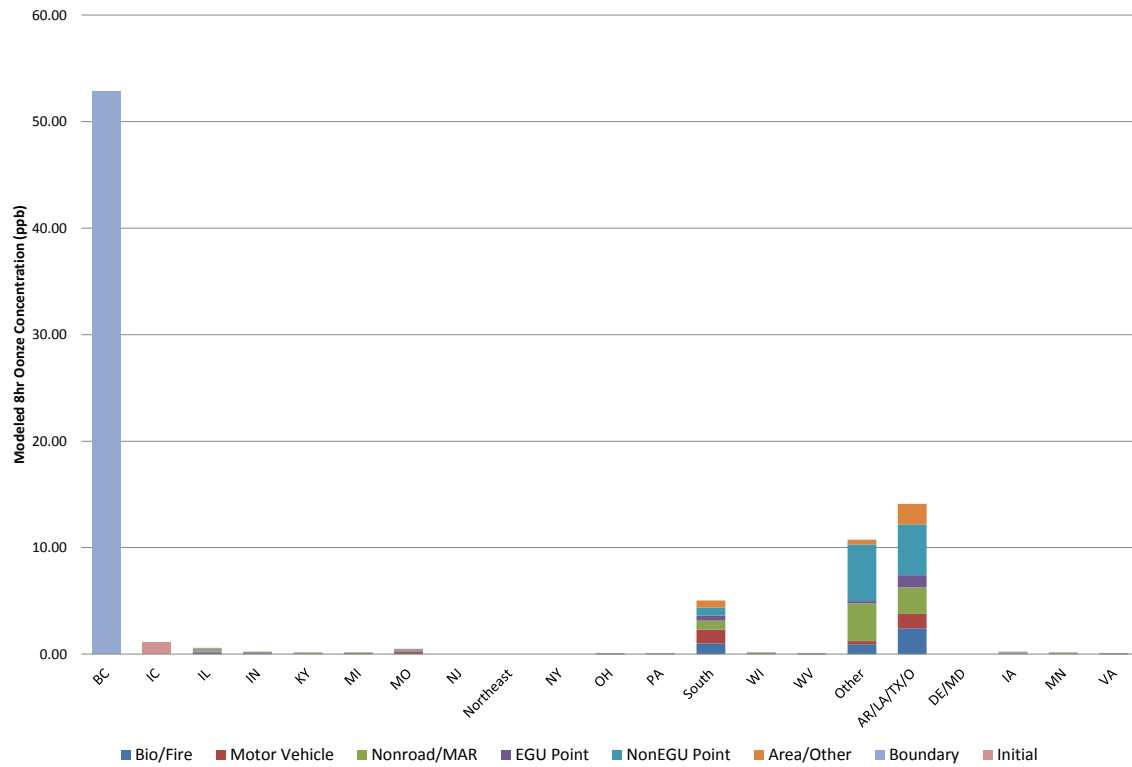

Monitor 482450011 Jefferson, Texas

2018 OSAT Results (Modeled ppb)

Row Labels	Bio/Fire	Motor Vehicle	Nonroad/MAR	EGU Point	NonEGU Point	Area/Other	Boundary	Initial	Total	% of Total
BC	0.00	0.00	0.00	0.00	0.00	0.00	52.80	0.00	52.80	61%
IC	0.00	0.00	0.00	0.00	0.00	0.00	0.00	1.10	1.10	1%
IL	0.15	0.09	0.12	0.08	0.10	0.07	0.00	0.00	0.61	1%
IN	0.04	0.04	0.03	0.06	0.04	0.01	0.00	0.00	0.22	0%
KY	0.03	0.03	0.02	0.05	0.02	0.02	0.00	0.00	0.17	0%
MI	0.04	0.04	0.02	0.02	0.03	0.03	0.00	0.00	0.18	0%
MO	0.11	0.15	0.09	0.09	0.04	0.04	0.00	0.00	0.52	1%
NJ	0.00	0.00	0.00	0.00	0.00	0.00	0.00	0.00	0.00	0%
Northeast	0.00	0.00	0.00	0.00	0.00	0.00	0.00	0.00	0.00	0%
NY	0.00	0.00	0.00	0.00	0.00	0.00	0.00	0.00	0.00	0%
OH	0.01	0.03	0.01	0.01	0.01	0.01	0.00	0.00	0.08	0%
PA	0.00	0.01	0.01	0.03	0.01	0.01	0.00	0.00	0.07	0%
South	1.02	1.29	0.85	0.48	0.75	0.66	0.00	0.00	5.05	6%
WI	0.04	0.04	0.03	0.01	0.02	0.02	0.00	0.00	0.16	0%
WV	0.01	0.01	0.01	0.02	0.01	0.02	0.00	0.00	0.08	0%
Other	0.93	0.29	3.54	0.21	5.33	0.45	0.00	0.00	10.75	12%
AR/LA/TX/O	2.44	1.33	2.51	1.15	4.75	1.93	0.00	0.00	14.11	16%
DE/MD	0.00	0.00	0.00	0.00	0.00	0.00	0.00	0.00	0.00	0%
IA	0.07	0.03	0.06	0.03	0.03	0.03	0.00	0.00	0.25	0%
MN	0.04	0.03	0.03	0.02	0.02	0.03	0.00	0.00	0.17	0%
VA	0.01	0.03	0.02	0.01	0.02	0.01	0.00	0.00	0.10	0%
Grand Total	4.94	3.44	7.35	2.27	11.18	3.34	52.80	1.10	86.42	100%

Jefferson, Texas

2018 OSAT Results - 75 ppb Threshold Day Average