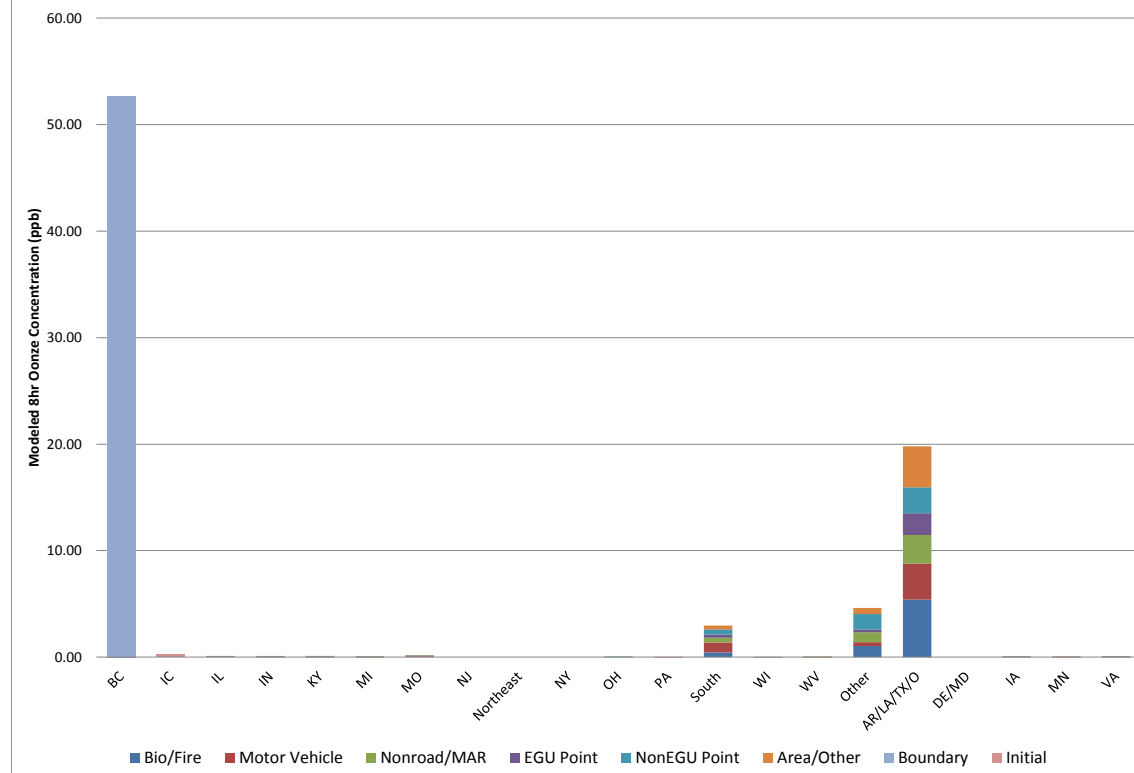

Monitor 482210001 Hood, Texas

OSAT-> 81.31      MATS-> 73.5      Ratio-> 0.904

2018 OSAT Results (MATS Adjusted ppb)

Region	Bio/Fire	Motor Vehicle	Nonroad/MAR	EGU Point	NonEGU Point	Area/Other	Boundary	Initial	Total	% of Total
BC	0.00	0.00	0.00	0.00	0.00	0.00	47.62	0.00	47.62	65%
IC	0.00	0.00	0.00	0.00	0.00	0.00	0.00	0.24	0.24	0%
IL	0.03	0.02	0.02	0.02	0.02	0.01	0.00	0.00	0.11	0%
IN	0.02	0.02	0.01	0.03	0.02	0.01	0.00	0.00	0.10	0%
KY	0.02	0.02	0.02	0.03	0.01	0.03	0.00	0.00	0.12	0%
MI	0.01	0.01	0.01	0.01	0.01	0.01	0.00	0.00	0.05	0%
BC	0.05	0.05	0.05	0.03	0.01	0.01	0.00	0.00	0.19	0%
NJ	0.00	0.00	0.00	0.00	0.00	0.00	0.00	0.00	0.00	0%
Northeast	0.00	0.00	0.00	0.00	0.00	0.00	0.00	0.00	0.00	0%
NY	0.00	0.00	0.00	0.00	0.00	0.00	0.00	0.00	0.00	0%
OH	0.01	0.02	0.01	0.00	0.01	0.00	0.00	0.00	0.05	0%
PA	0.00	0.01	0.00	0.01	0.00	0.01	0.00	0.00	0.03	0%
South	0.42	0.82	0.42	0.27	0.42	0.32	0.00	0.00	2.68	4%
WI	0.01	0.01	0.01	0.00	0.00	0.00	0.00	0.00	0.03	0%
WV	0.00	0.01	0.01	0.01	0.01	0.01	0.00	0.00	0.05	0%
Other	0.94	0.34	0.83	0.24	1.31	0.51	0.00	0.00	4.17	6%
AR/LA/TX/O	4.88	3.08	2.40	1.84	2.21	3.46	0.00	0.00	17.88	24%
DE/MD	0.00	0.00	0.00	0.00	0.00	0.00	0.00	0.00	0.00	0%
IA	0.02	0.01	0.02	0.01	0.01	0.00	0.00	0.00	0.06	0%
MN	0.01	0.01	0.01	0.01	0.00	0.01	0.00	0.00	0.05	0%
VA	0.01	0.03	0.02	0.01	0.01	0.01	0.00	0.00	0.08	0%
<b>Grand Total</b>	<b>6.41</b>	<b>4.46</b>	<b>3.83</b>	<b>2.49</b>	<b>4.05</b>	<b>4.39</b>	<b>47.62</b>	<b>0.24</b>	<b>73.50</b>	<b>100%</b>

Hood, Texas

2018 OSAT Results - 75 ppb Threshold Day Average

Hood, Texas

2018 OSAT Results - 75 ppb Threshold Day Average