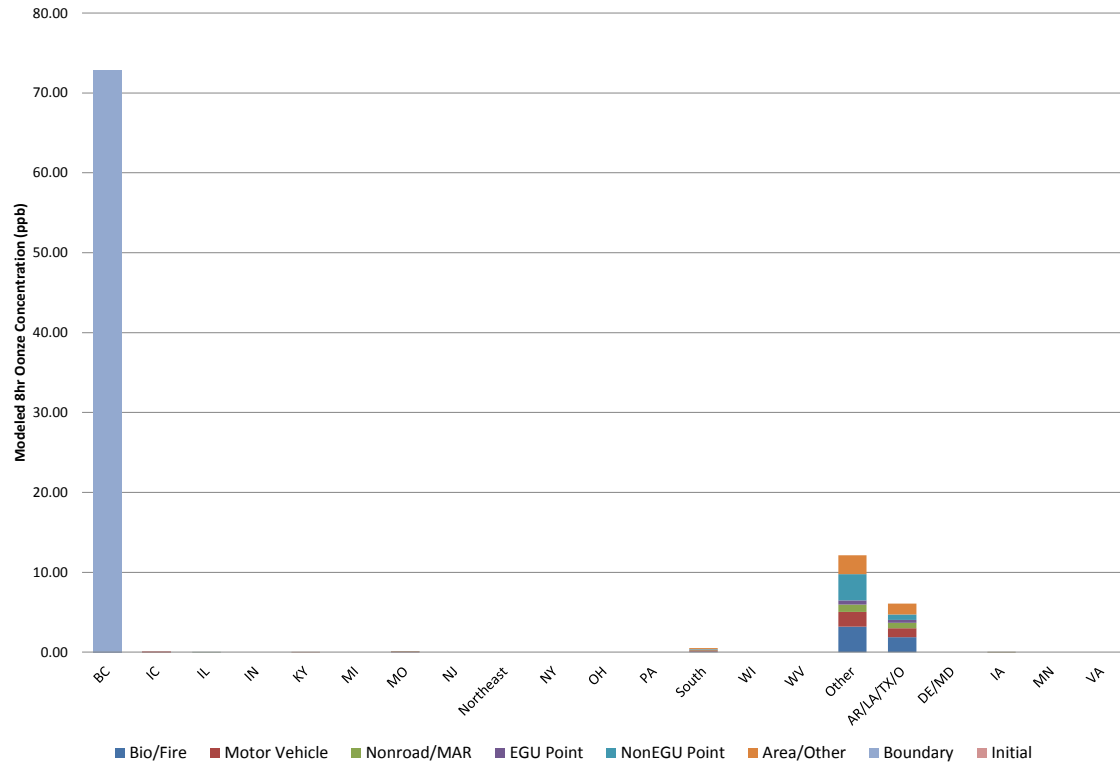

Monitor 481410058 El Paso, Texas

2018 OSAT Results (Modeled ppb)

Row Labels	Bio/Fire	Motor Vehicle	Nonroad/MAR	EGU Point	NonEGU Point	Area/Other	Boundary	Initial	Total	% of Total
BC	0.00	0.00	0.00	0.00	0.00	0.00	72.91	0.00	72.91	79%
IC	0.00	0.00	0.00	0.00	0.00	0.00	0.00	0.14	0.14	0%
IL	0.01	0.00	0.00	0.01	0.00	0.00	0.00	0.00	0.02	0%
IN	0.00	0.00	0.00	0.00	0.00	0.00	0.00	0.00	0.00	0%
KY	0.00	0.00	0.00	0.01	0.00	0.01	0.00	0.00	0.02	0%
MI	0.00	0.00	0.00	0.00	0.00	0.00	0.00	0.00	0.00	0%
MO	0.02	0.02	0.02	0.01	0.00	0.01	0.00	0.00	0.08	0%
NJ	0.00	0.00	0.00	0.00	0.00	0.00	0.00	0.00	0.00	0%
Northeast	0.00	0.00	0.00	0.00	0.00	0.00	0.00	0.00	0.00	0%
NY	0.00	0.00	0.00	0.00	0.00	0.00	0.00	0.00	0.00	0%
OH	0.00	0.00	0.00	0.00	0.00	0.00	0.00	0.00	0.00	0%
PA	0.00	0.00	0.00	0.00	0.00	0.00	0.00	0.00	0.00	0%
South	0.09	0.14	0.07	0.04	0.07	0.09	0.00	0.00	0.50	1%
WI	0.00	0.00	0.00	0.00	0.00	0.00	0.00	0.00	0.00	0%
WV	0.00	0.00	0.00	0.00	0.00	0.00	0.00	0.00	0.00	0%
Other	3.21	1.83	0.94	0.50	3.28	2.36	0.00	0.00	12.12	13%
AR/LA/TX/O	1.86	1.13	0.69	0.34	0.69	1.39	0.00	0.00	6.10	7%
DE/MD	0.00	0.00	0.00	0.00	0.00	0.00	0.00	0.00	0.00	0%
IA	0.01	0.00	0.00	0.01	0.00	0.00	0.00	0.00	0.03	0%
MN	0.00	0.00	0.00	0.00	0.00	0.00	0.00	0.00	0.00	0%
VA	0.00	0.00	0.00	0.00	0.00	0.00	0.00	0.00	0.00	0%
Grand Total	5.20	3.12	1.74	0.90	4.04	3.87	72.91	0.14	91.92	100%

El Paso, Texas

2018 OSAT Results - 75 ppb Threshold Day Average