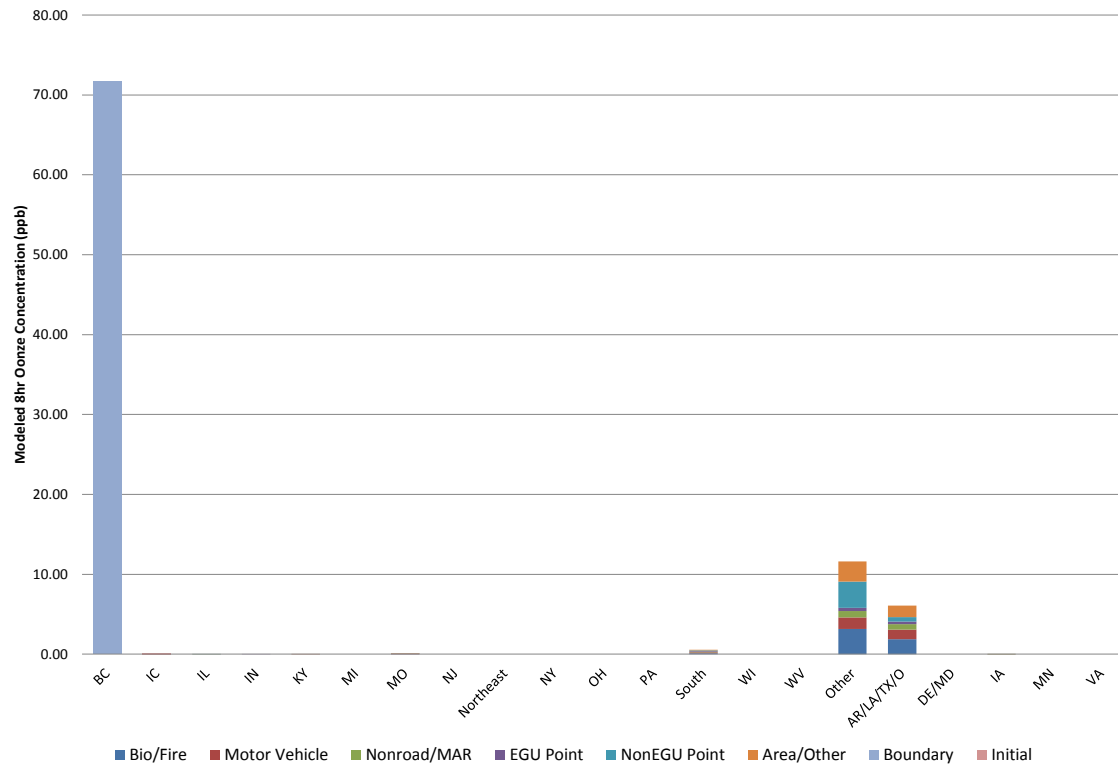

OSAT-> 90.20 MATS-> 65.4 Ratio-> 0.725

Monitor 481410057 El Paso, Texas

2018 OSAT Results (MATS Adjusted ppb)

Region	Bio/Fire	Motor Vehicle	Nonroad/MAR	EGU Point	NonEGU Point	Area/Other	Boundary	Initial	Total	% of Total
BC	0.00	0.00	0.00	0.00	0.00	0.00	51.96	0.00	51.96	79%
IC	0.00	0.00	0.00	0.00	0.00	0.00	0.00	0.12	0.12	0%
IL	0.01	0.00	0.00	0.01	0.00	0.00	0.00	0.00	0.01	0%
IN	0.00	0.00	0.00	0.01	0.00	0.00	0.00	0.00	0.01	0%
KY	0.00	0.00	0.00	0.01	0.00	0.01	0.00	0.00	0.01	0%
MI	0.00	0.00	0.00	0.00	0.00	0.00	0.00	0.00	0.00	0%
BC	0.01	0.01	0.01	0.01	0.00	0.01	0.00	0.00	0.06	0%
NJ	0.00	0.00	0.00	0.00	0.00	0.00	0.00	0.00	0.00	0%
Northeast	0.00	0.00	0.00	0.00	0.00	0.00	0.00	0.00	0.00	0%
NY	0.00	0.00	0.00	0.00	0.00	0.00	0.00	0.00	0.00	0%
OH	0.00	0.00	0.00	0.00	0.00	0.00	0.00	0.00	0.00	0%
PA	0.00	0.00	0.00	0.00	0.00	0.00	0.00	0.00	0.00	0%
South	0.07	0.11	0.06	0.04	0.06	0.07	0.00	0.00	0.41	1%
WI	0.00	0.00	0.00	0.00	0.00	0.00	0.00	0.00	0.00	0%
WV	0.00	0.00	0.00	0.00	0.00	0.00	0.00	0.00	0.00	0%
Other	2.28	1.06	0.58	0.30	2.36	1.82	0.00	0.00	8.40	13%
AR/LA/TX/O	1.35	0.89	0.49	0.22	0.41	1.04	0.00	0.00	4.40	7%
DE/MD	0.00	0.00	0.00	0.00	0.00	0.00	0.00	0.00	0.00	0%
IA	0.01	0.00	0.01	0.00	0.00	0.01	0.00	0.00	0.02	0%
MN	0.00	0.00	0.00	0.00	0.00	0.00	0.00	0.00	0.00	0%
VA	0.00	0.00	0.00	0.00	0.00	0.00	0.00	0.00	0.00	0%
Grand Total	3.73	2.07	1.16	0.58	2.83	2.95	51.96	0.12	65.40	100%

El Paso, Texas

2018 OSAT Results - 75 ppb Threshold Day Average

El Paso, Texas

2018 OSAT Results - 75 ppb Threshold Day Average