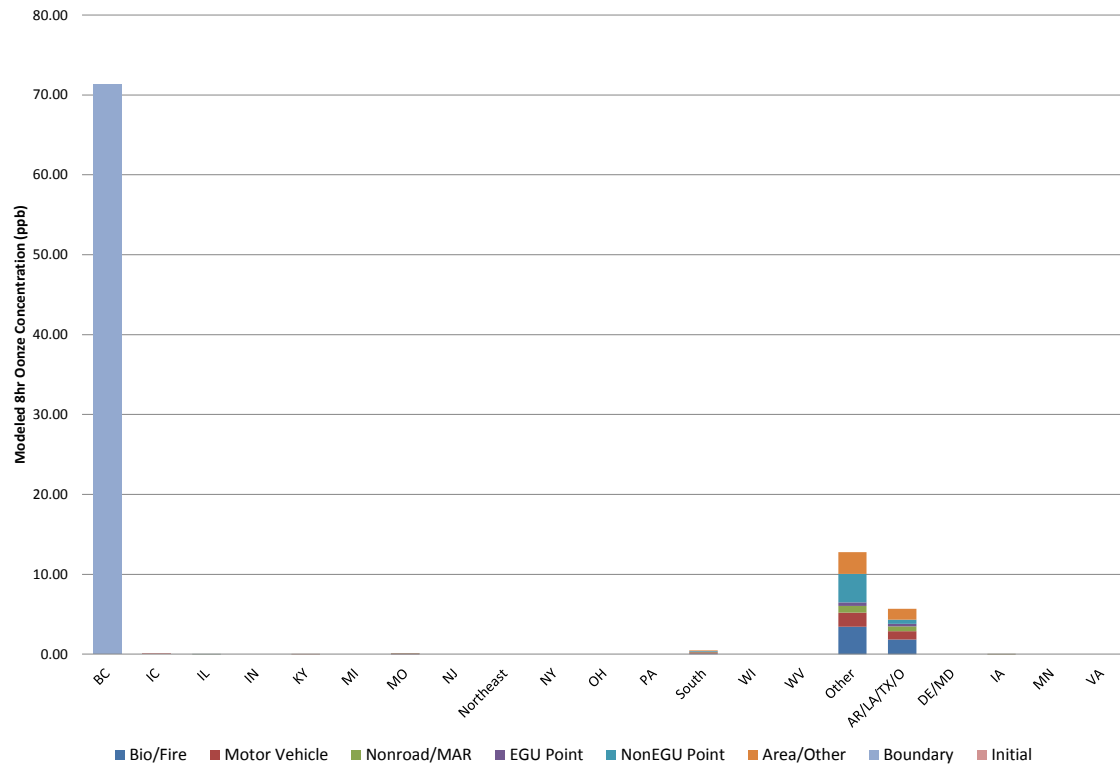

Monitor 481410037 El Paso, Texas

2018 OSAT Results (Modeled ppb)

Row Labels	Bio/Fire	Motor Vehicle	Nonroad/MAR	EGU Point	NonEGU Point	Area/Other	Boundary	Initial	Total	% of Total
BC	0.00	0.00	0.00	0.00	0.00	0.00	71.33	0.00	71.33	79%
IC	0.00	0.00	0.00	0.00	0.00	0.00	0.00	0.13	0.13	0%
IL	0.01	0.00	0.00	0.01	0.00	0.00	0.00	0.00	0.02	0%
IN	0.00	0.00	0.00	0.00	0.00	0.00	0.00	0.00	0.00	0%
KY	0.00	0.00	0.00	0.01	0.00	0.01	0.00	0.00	0.02	0%
MI	0.00	0.00	0.00	0.00	0.00	0.00	0.00	0.00	0.00	0%
MO	0.02	0.02	0.02	0.01	0.00	0.01	0.00	0.00	0.08	0%
NJ	0.00	0.00	0.00	0.00	0.00	0.00	0.00	0.00	0.00	0%
Northeast	0.00	0.00	0.00	0.00	0.00	0.00	0.00	0.00	0.00	0%
NY	0.00	0.00	0.00	0.00	0.00	0.00	0.00	0.00	0.00	0%
OH	0.00	0.00	0.00	0.00	0.00	0.00	0.00	0.00	0.00	0%
PA	0.00	0.00	0.00	0.00	0.00	0.00	0.00	0.00	0.00	0%
South	0.09	0.13	0.07	0.04	0.07	0.09	0.00	0.00	0.49	1%
WI	0.00	0.00	0.00	0.00	0.00	0.00	0.00	0.00	0.00	0%
WV	0.00	0.00	0.00	0.00	0.00	0.00	0.00	0.00	0.00	0%
Other	3.43	1.77	0.86	0.44	3.56	2.72	0.00	0.00	12.78	14%
AR/LA/TX/O	1.82	1.06	0.61	0.29	0.56	1.34	0.00	0.00	5.68	6%
DE/MD	0.00	0.00	0.00	0.00	0.00	0.00	0.00	0.00	0.00	0%
IA	0.01	0.00	0.00	0.01	0.00	0.00	0.00	0.00	0.03	0%
MN	0.00	0.00	0.00	0.00	0.00	0.00	0.00	0.00	0.00	0%
VA	0.00	0.00	0.00	0.00	0.00	0.00	0.00	0.00	0.00	0%
Grand Total	5.38	2.98	1.58	0.79	4.19	4.18	71.33	0.13	90.56	100%

El Paso, Texas

2018 OSAT Results - 75 ppb Threshold Day Average