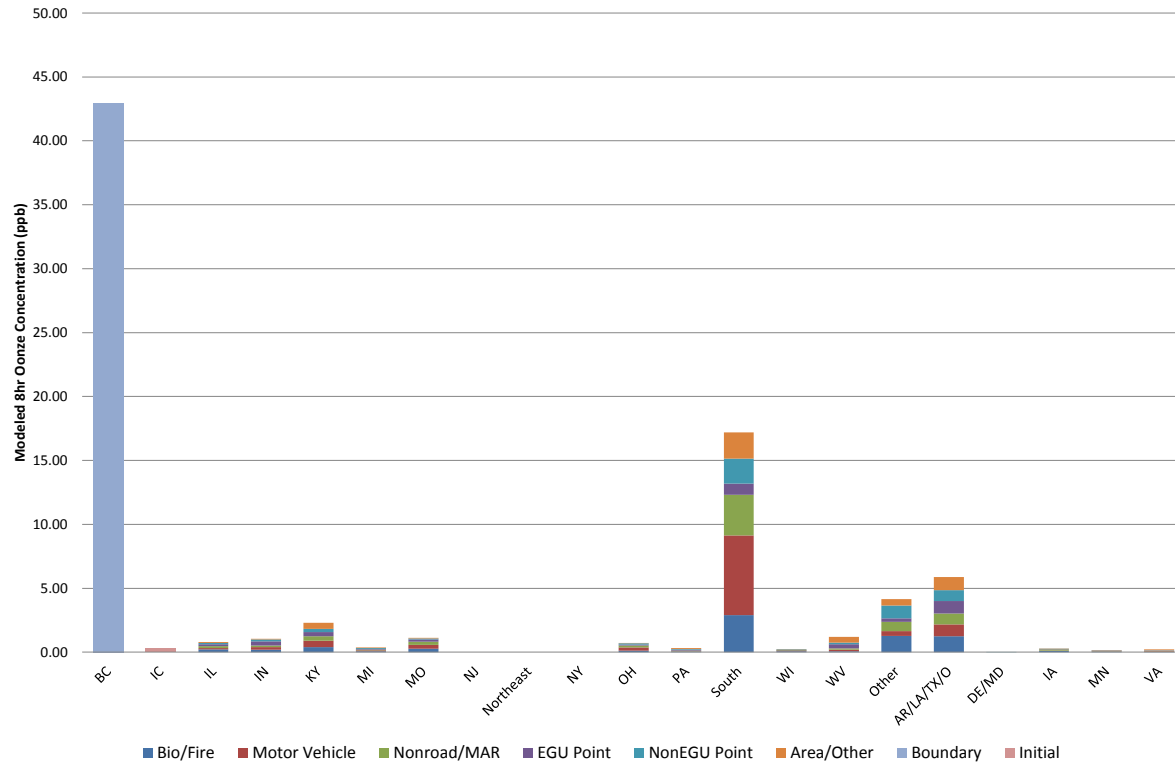

Monitor 471890103 Wilson, Tennessee

2018 OSAT Results (Modeled ppb)

Row Labels	Bio/Fire	Motor Vehicle	Nonroad/MAR	EGU Point	NonEGU Point	Area/Other	Boundary	Initial	Total	% of Total
BC	0.00	0.00	0.00	0.00	0.00	0.00	42.96	0.00	42.96	54%
IC	0.00	0.00	0.00	0.00	0.00	0.00	0.00	0.28	0.28	0%
IL	0.23	0.10	0.15	0.14	0.11	0.07	0.00	0.00	0.80	1%
IN	0.20	0.19	0.14	0.32	0.14	0.05	0.00	0.00	1.04	1%
KY	0.40	0.51	0.34	0.32	0.25	0.49	0.00	0.00	2.31	3%
MI	0.06	0.09	0.05	0.05	0.06	0.05	0.00	0.00	0.36	0%
MO	0.27	0.30	0.25	0.19	0.07	0.04	0.00	0.00	1.12	1%
NJ	0.00	0.00	0.00	0.00	0.00	0.00	0.00	0.00	0.00	0%
Northeast	0.00	0.00	0.00	0.00	0.00	0.00	0.00	0.00	0.00	0%
NY	0.00	0.00	0.00	0.00	0.00	0.00	0.00	0.00	0.00	0%
OH	0.13	0.25	0.14	0.07	0.10	0.04	0.00	0.00	0.73	1%
PA	0.04	0.04	0.04	0.08	0.04	0.07	0.00	0.00	0.31	0%
South	2.89	6.24	3.19	0.87	1.94	2.06	0.00	0.00	17.19	22%
WI	0.07	0.04	0.05	0.02	0.03	0.01	0.00	0.00	0.22	0%
WV	0.08	0.11	0.10	0.33	0.13	0.45	0.00	0.00	1.20	2%
Other	1.27	0.37	0.73	0.27	1.01	0.51	0.00	0.00	4.16	5%
AR/LA/TX/O	1.25	0.92	0.85	0.98	0.85	1.02	0.00	0.00	5.87	7%
DE/MD	0.00	0.00	0.00	0.00	0.01	0.00	0.00	0.00	0.01	0%
IA	0.10	0.03	0.08	0.03	0.02	0.01	0.00	0.00	0.27	0%
MN	0.04	0.02	0.03	0.02	0.01	0.01	0.00	0.00	0.13	0%
VA	0.02	0.05	0.03	0.02	0.03	0.08	0.00	0.00	0.23	0%
Grand Total	7.05	9.26	6.17	3.71	4.80	4.96	42.96	0.28	79.19	100%

Wilson, Tennessee

2018 OSAT Results - 75 ppb Threshold Day Average