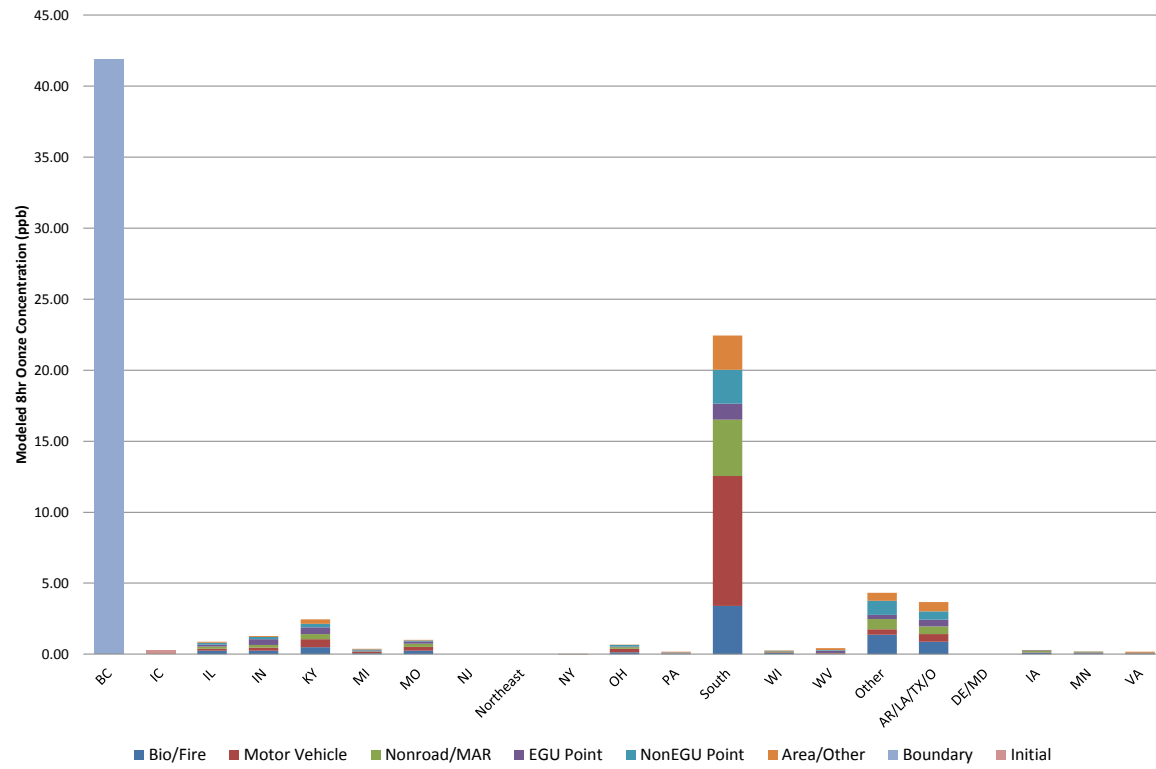

Monitor 471650101 Sumner, Tennessee

2018 OSAT Results (Modeled ppb)

Row Labels	Bio/Fire	Motor Vehicle	Nonroad/MAR	EGU Point	NonEGU Point	Area/Other	Boundary	Initial	Total	% of Total
BC	0.00	0.00	0.00	0.00	0.00	0.00	41.86	0.00	41.86	52%
IC	0.00	0.00	0.00	0.00	0.00	0.00	0.00	0.26	0.26	0%
IL	0.25	0.12	0.16	0.15	0.12	0.08	0.00	0.00	0.88	1%
IN	0.24	0.23	0.17	0.41	0.16	0.07	0.00	0.00	1.28	2%
KY	0.49	0.56	0.36	0.49	0.24	0.31	0.00	0.00	2.45	3%
MI	0.07	0.09	0.05	0.06	0.06	0.05	0.00	0.00	0.38	0%
MO	0.25	0.26	0.23	0.16	0.06	0.04	0.00	0.00	1.00	1%
NJ	0.00	0.00	0.00	0.00	0.00	0.00	0.00	0.00	0.00	0%
Northeast	0.00	0.00	0.00	0.00	0.00	0.00	0.00	0.00	0.00	0%
NY	0.00	0.01	0.01	0.00	0.00	0.00	0.00	0.00	0.02	0%
OH	0.13	0.24	0.12	0.05	0.10	0.04	0.00	0.00	0.68	1%
PA	0.02	0.02	0.02	0.05	0.02	0.04	0.00	0.00	0.17	0%
South	3.39	9.16	3.95	1.14	2.38	2.42	0.00	0.00	22.44	28%
WI	0.08	0.06	0.06	0.02	0.03	0.01	0.00	0.00	0.26	0%
WV	0.03	0.03	0.03	0.15	0.04	0.14	0.00	0.00	0.42	1%
Other	1.36	0.40	0.72	0.28	0.99	0.57	0.00	0.00	4.32	5%
AR/LA/TX/O	0.88	0.53	0.55	0.48	0.57	0.67	0.00	0.00	3.68	5%
DE/MD	0.00	0.00	0.00	0.00	0.00	0.00	0.00	0.00	0.00	0%
IA	0.11	0.03	0.09	0.03	0.03	0.01	0.00	0.00	0.30	0%
MN	0.06	0.03	0.04	0.03	0.02	0.01	0.00	0.00	0.19	0%
VA	0.02	0.04	0.03	0.01	0.02	0.05	0.00	0.00	0.17	0%
Grand Total	7.38	11.81	6.59	3.51	4.84	4.51	41.86	0.26	80.76	100%

Sumner, Tennessee

2018 OSAT Results - 75 ppb Threshold Day Average