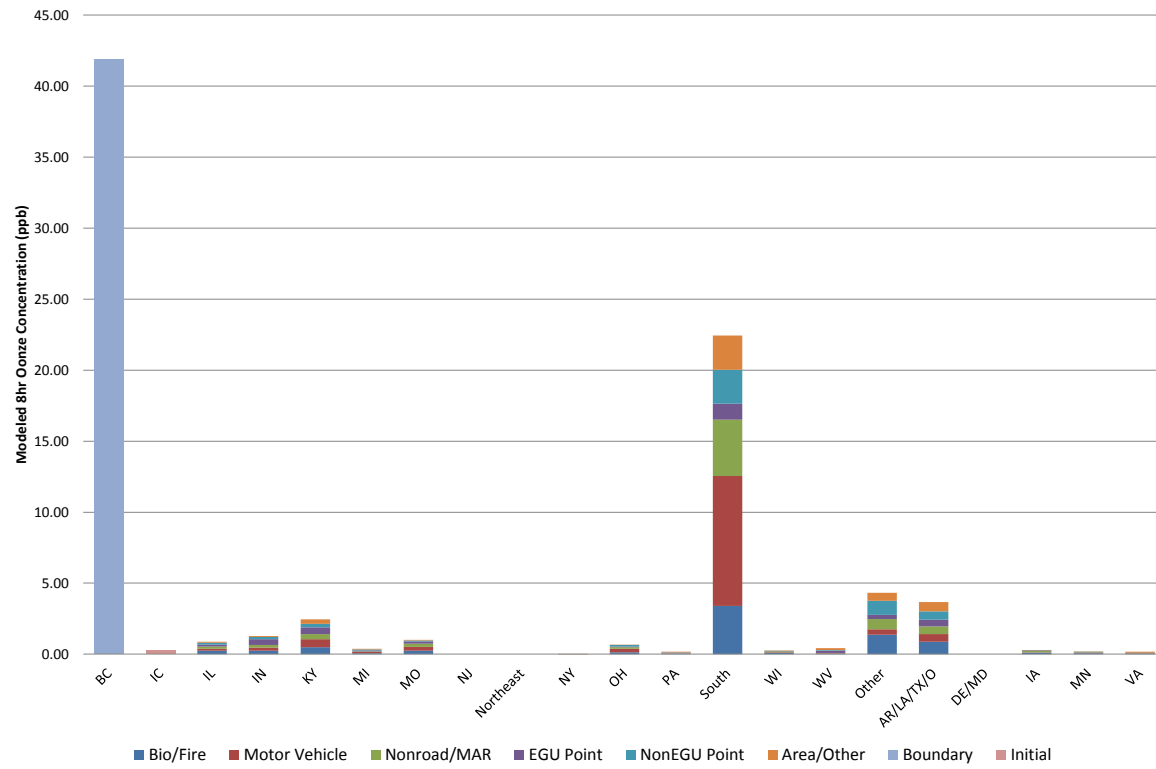

Monitor 471650101 Sumner, Tennessee

OSAT-> 80.76      MATS-> 64.6      Ratio-> 0.800

2018 OSAT Results (MATS Adjusted ppb)

Region	Bio/Fire	Motor Vehicle	Nonroad/MAR	EGU Point	NonEGU Point	Area/Other	Boundary	Initial	Total	% of Total
BC	0.00	0.00	0.00	0.00	0.00	0.00	33.48	0.00	33.48	52%
IC	0.00	0.00	0.00	0.00	0.00	0.00	0.00	0.21	0.21	0%
IL	0.20	0.10	0.10	0.13	0.12	0.10	0.06	0.00	0.70	1%
IN	0.19	0.18	0.14	0.33	0.13	0.06	0.00	0.00	1.02	2%
KY	0.39	0.45	0.29	0.39	0.19	0.25	0.00	0.00	1.96	3%
MI	0.06	0.07	0.04	0.05	0.05	0.04	0.00	0.00	0.30	0%
BC	0.20	0.21	0.18	0.13	0.05	0.03	0.00	0.00	0.80	1%
NJ	0.00	0.00	0.00	0.00	0.00	0.00	0.00	0.00	0.00	0%
Northeast	0.00	0.00	0.00	0.00	0.00	0.00	0.00	0.00	0.00	0%
NY	0.00	0.01	0.01	0.00	0.00	0.00	0.00	0.00	0.02	0%
OH	0.10	0.19	0.10	0.04	0.08	0.03	0.00	0.00	0.54	1%
PA	0.02	0.02	0.02	0.02	0.04	0.02	0.00	0.00	0.14	0%
South	2.71	7.33	3.16	0.91	1.90	1.94	0.00	0.00	17.95	28%
WI	0.06	0.05	0.05	0.02	0.02	0.01	0.00	0.00	0.21	0%
WV	0.02	0.02	0.02	0.12	0.03	0.11	0.00	0.00	0.34	1%
Other	1.09	0.32	0.58	0.22	0.79	0.46	0.00	0.00	3.46	5%
AR/LA/TX/O	0.70	0.42	0.44	0.38	0.46	0.54	0.00	0.00	2.94	5%
DE/MD	0.00	0.00	0.00	0.00	0.00	0.00	0.00	0.00	0.00	0%
IA	0.09	0.02	0.07	0.02	0.02	0.01	0.00	0.00	0.24	0%
MN	0.05	0.02	0.03	0.02	0.02	0.01	0.00	0.00	0.15	0%
VA	0.02	0.03	0.02	0.01	0.02	0.04	0.00	0.00	0.14	0%
<b>Grand Total</b>	<b>5.90</b>	<b>9.45</b>	<b>5.27</b>	<b>2.81</b>	<b>3.87</b>	<b>3.61</b>	<b>33.48</b>	<b>0.21</b>	<b>64.60</b>	<b>100%</b>

Sumner, Tennessee

2018 OSAT Results - 75 ppb Threshold Day Average

Sumner, Tennessee

2018 OSAT Results - 75 ppb Threshold Day Average

47165010