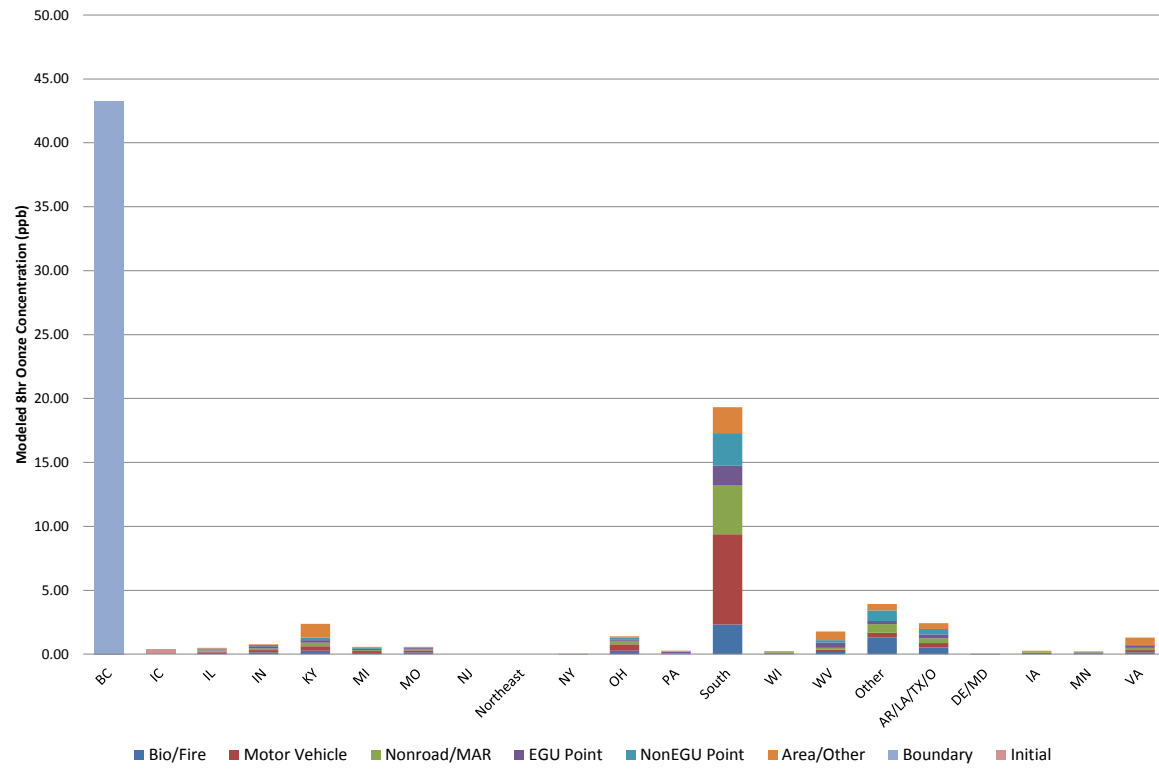

Monitor 471210104 Meigs, Tennessee

2018 OSAT Results (Modeled ppb)

Row Labels	Bio/Fire	Motor Vehicle	Nonroad/MAR	EGU Point	NonEGU Point	Area/Other	Boundary	Initial	Total	% of Total
BC	0.00	0.00	0.00	0.00	0.00	0.00	43.27	0.00	43.27	54%
IC	0.00	0.00	0.00	0.00	0.00	0.00	0.00	0.37	0.37	0%
IL	0.13	0.07	0.10	0.08	0.07	0.04	0.00	0.00	0.49	1%
IN	0.15	0.17	0.13	0.18	0.10	0.04	0.00	0.00	0.77	1%
KY	0.27	0.36	0.26	0.22	0.19	1.07	0.00	0.00	2.37	3%
MI	0.10	0.14	0.08	0.09	0.08	0.07	0.00	0.00	0.56	1%
MO	0.14	0.16	0.12	0.08	0.04	0.02	0.00	0.00	0.56	1%
NJ	0.00	0.00	0.00	0.00	0.00	0.00	0.00	0.00	0.00	0%
Northeast	0.00	0.00	0.00	0.00	0.00	0.00	0.00	0.00	0.00	0%
NY	0.00	0.01	0.01	0.00	0.00	0.00	0.00	0.00	0.02	0%
OH	0.28	0.49	0.27	0.08	0.19	0.08	0.00	0.00	1.39	2%
PA	0.03	0.04	0.03	0.07	0.03	0.07	0.00	0.00	0.27	0%
South	2.32	7.06	3.81	1.54	2.57	2.03	0.00	0.00	19.33	24%
WI	0.07	0.05	0.05	0.02	0.03	0.01	0.00	0.00	0.23	0%
WV	0.17	0.17	0.15	0.42	0.18	0.68	0.00	0.00	1.77	2%
Other	1.29	0.38	0.67	0.25	0.84	0.49	0.00	0.00	3.92	5%
AR/LA/TX/O	0.53	0.34	0.39	0.29	0.42	0.46	0.00	0.00	2.43	3%
DE/MD	0.00	0.01	0.01	0.00	0.01	0.00	0.00	0.00	0.03	0%
IA	0.09	0.03	0.08	0.03	0.02	0.01	0.00	0.00	0.26	0%
MN	0.06	0.04	0.04	0.03	0.02	0.02	0.00	0.00	0.21	0%
VA	0.14	0.19	0.16	0.16	0.08	0.56	0.00	0.00	1.29	2%
Grand Total	5.77	9.71	6.36	3.54	4.87	5.65	43.27	0.37	79.54	100%

Meigs, Tennessee

2018 OSAT Results - 75 ppb Threshold Day Average