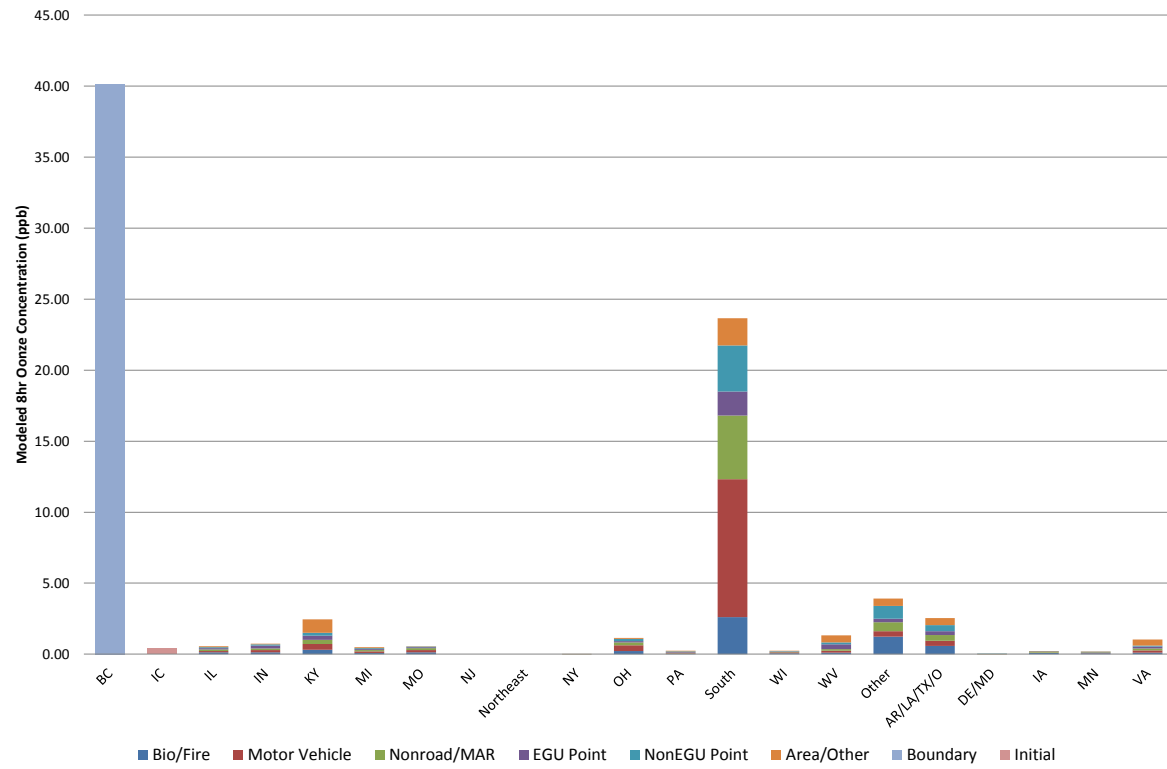

Monitor 470654003 Hamilton, Tennessee

2018 OSAT Results (Modeled ppb)

Row Labels	Bio/Fire	Motor Vehicle	Nonroad/MAR	EGU Point	NonEGU Point	Area/Other	Boundary	Initial	Total	% of Total
BC	0.00	0.00	0.00	0.00	0.00	0.00	40.14	0.00	40.14	50%
IC	0.00	0.00	0.00	0.00	0.00	0.00	0.00	0.40	0.40	1%
IL	0.14	0.08	0.11	0.09	0.08	0.05	0.00	0.00	0.55	1%
IN	0.14	0.15	0.12	0.19	0.10	0.04	0.00	0.00	0.74	1%
KY	0.31	0.41	0.29	0.29	0.20	0.95	0.00	0.00	2.45	3%
MI	0.09	0.12	0.07	0.08	0.07	0.06	0.00	0.00	0.49	1%
MO	0.13	0.17	0.12	0.08	0.04	0.03	0.00	0.00	0.57	1%
NJ	0.00	0.00	0.00	0.00	0.00	0.00	0.00	0.00	0.00	0%
Northeast	0.00	0.00	0.00	0.00	0.00	0.00	0.00	0.00	0.00	0%
NY	0.00	0.01	0.01	0.00	0.00	0.00	0.00	0.00	0.02	0%
OH	0.22	0.40	0.22	0.07	0.16	0.07	0.00	0.00	1.14	1%
PA	0.03	0.04	0.03	0.06	0.03	0.06	0.00	0.00	0.25	0%
South	2.60	9.73	4.48	1.68	3.25	1.92	0.00	0.00	23.66	30%
WI	0.07	0.06	0.05	0.02	0.03	0.01	0.00	0.00	0.24	0%
WV	0.12	0.13	0.11	0.33	0.14	0.50	0.00	0.00	1.33	2%
Other	1.24	0.37	0.65	0.24	0.91	0.50	0.00	0.00	3.91	5%
AR/LA/TX/O	0.59	0.36	0.39	0.29	0.42	0.50	0.00	0.00	2.55	3%
DE/MD	0.00	0.01	0.01	0.00	0.01	0.00	0.00	0.00	0.03	0%
IA	0.08	0.02	0.07	0.03	0.02	0.01	0.00	0.00	0.23	0%
MN	0.06	0.03	0.04	0.03	0.02	0.02	0.00	0.00	0.20	0%
VA	0.11	0.16	0.14	0.12	0.07	0.43	0.00	0.00	1.03	1%
Grand Total	5.93	12.25	6.91	3.60	5.55	5.15	40.14	0.40	79.93	100%

Hamilton, Tennessee

2018 OSAT Results - 75 ppb Threshold Day Average