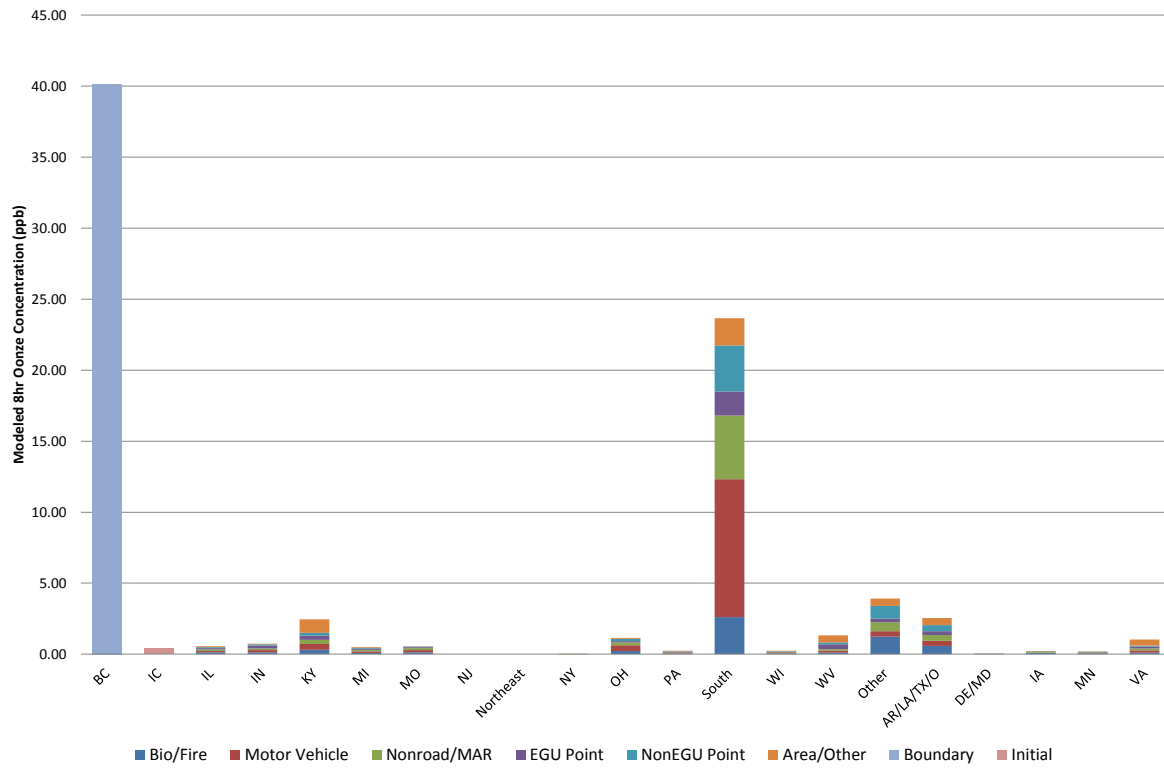

Monitor 470654003 Hamilton, Tennessee

2018 OSAT Results (Modeled ppb)

Row Labels	Bio/Fire	Motor Vehicle	Nonroad/MAR	EGU Point	NonEGU Point	Area/Other	Boundary	Initial	Total	% of Total
BC	0.00	0.00	0.00	0.00	0.00	0.00	40.14	0.00	40.14	50%
IC	0.00	0.00	0.00	0.00	0.00	0.00	0.00	0.40	0.40	1%
IL	0.14	0.08	0.11	0.09	0.08	0.05	0.00	0.00	0.55	1%
IN	0.14	0.15	0.12	0.19	0.10	0.04	0.00	0.00	0.74	1%
KY	0.31	0.41	0.29	0.29	0.20	0.95	0.00	0.00	2.45	3%
MI	0.09	0.12	0.07	0.08	0.07	0.06	0.00	0.00	0.49	1%
MO	0.13	0.17	0.12	0.08	0.04	0.03	0.00	0.00	0.57	1%
NJ	0.00	0.00	0.00	0.00	0.00	0.00	0.00	0.00	0.00	0%
Northeast	0.00	0.00	0.00	0.00	0.00	0.00	0.00	0.00	0.00	0%
NY	0.00	0.01	0.01	0.00	0.00	0.00	0.00	0.00	0.02	0%
OH	0.22	0.40	0.22	0.07	0.16	0.07	0.00	0.00	1.14	1%
PA	0.03	0.04	0.03	0.06	0.03	0.06	0.00	0.00	0.25	0%
South	2.60	9.73	4.48	1.68	3.25	1.92	0.00	0.00	23.66	30%
WI	0.07	0.06	0.05	0.02	0.03	0.01	0.00	0.00	0.24	0%
WV	0.12	0.13	0.11	0.33	0.14	0.50	0.00	0.00	1.33	2%
Other	1.24	0.37	0.65	0.24	0.91	0.50	0.00	0.00	3.91	5%
AR/LA/TX/O	0.59	0.36	0.39	0.29	0.42	0.50	0.00	0.00	2.55	3%
DE/MD	0.00	0.01	0.01	0.00	0.01	0.00	0.00	0.00	0.03	0%
IA	0.08	0.02	0.07	0.03	0.02	0.01	0.00	0.00	0.23	0%
MN	0.06	0.03	0.04	0.03	0.02	0.02	0.00	0.00	0.20	0%
VA	0.11	0.16	0.14	0.12	0.07	0.43	0.00	0.00	1.03	1%
Grand Total	5.93	12.25	6.91	3.60	5.55	5.15	40.14	0.40	79.93	100%

Hamilton, Tennessee

2018 OSAT Results - 75 ppb Threshold Day Average