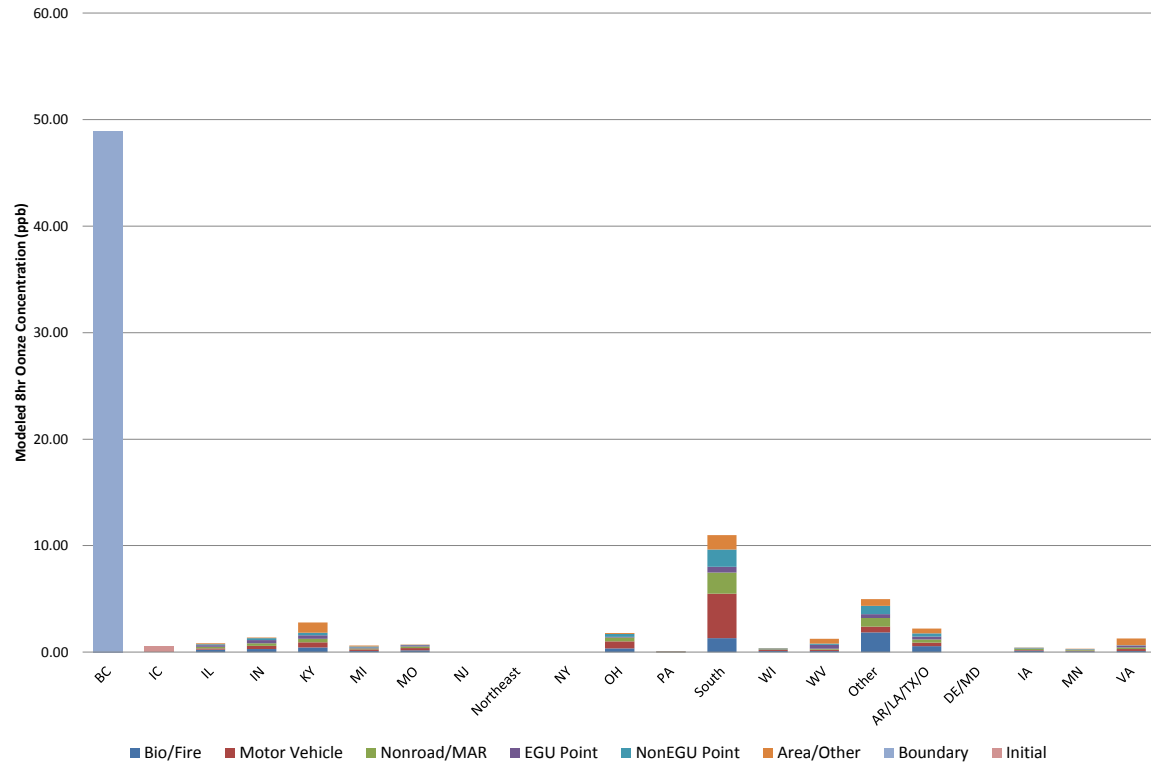

Monitor 470090102 Blount, Tennessee

2018 OSAT Results (Modeled ppb)

Row Labels	Bio/Fire	Motor Vehicle	Nonroad/MAR	EGU Point	NonEGU Point	Area/Other	Boundary	Initial	Total	% of Total
BC	0.00	0.00	0.00	0.00	0.00	0.00	48.92	0.00	48.92	62%
IC	0.00	0.00	0.00	0.00	0.00	0.00	0.00	0.53	0.53	1%
IL	0.24	0.11	0.17	0.13	0.11	0.07	0.00	0.00	0.83	1%
IN	0.31	0.30	0.24	0.28	0.18	0.08	0.00	0.00	1.39	2%
KY	0.44	0.48	0.34	0.33	0.24	0.95	0.00	0.00	2.78	3%
MI	0.12	0.15	0.09	0.10	0.08	0.08	0.00	0.00	0.62	1%
MO	0.19	0.20	0.16	0.10	0.05	0.03	0.00	0.00	0.73	1%
NJ	0.00	0.00	0.00	0.00	0.00	0.00	0.00	0.00	0.00	0%
Northeast	0.00	0.00	0.00	0.00	0.00	0.00	0.00	0.00	0.00	0%
NY	0.00	0.00	0.00	0.00	0.00	0.00	0.00	0.00	0.00	0%
OH	0.37	0.65	0.35	0.07	0.26	0.11	0.00	0.00	1.81	2%
PA	0.01	0.01	0.01	0.02	0.01	0.02	0.00	0.00	0.08	0%
South	1.33	4.15	1.99	0.54	1.64	1.33	0.00	0.00	10.98	14%
WI	0.11	0.09	0.07	0.03	0.05	0.02	0.00	0.00	0.37	0%
WV	0.12	0.12	0.09	0.37	0.11	0.44	0.00	0.00	1.25	2%
Other	1.86	0.54	0.80	0.37	0.77	0.63	0.00	0.00	4.97	6%
AR/LA/TX/O	0.58	0.32	0.29	0.29	0.30	0.43	0.00	0.00	2.21	3%
DE/MD	0.00	0.00	0.00	0.00	0.00	0.00	0.00	0.00	0.00	0%
IA	0.16	0.04	0.13	0.04	0.04	0.01	0.00	0.00	0.42	1%
MN	0.10	0.06	0.07	0.05	0.03	0.03	0.00	0.00	0.34	0%
VA	0.13	0.16	0.16	0.17	0.05	0.61	0.00	0.00	1.28	2%
Grand Total	6.07	7.38	4.96	2.89	3.92	4.84	48.92	0.53	79.51	100%

Blount, Tennessee

2018 OSAT Results - 75 ppb Threshold Day Average