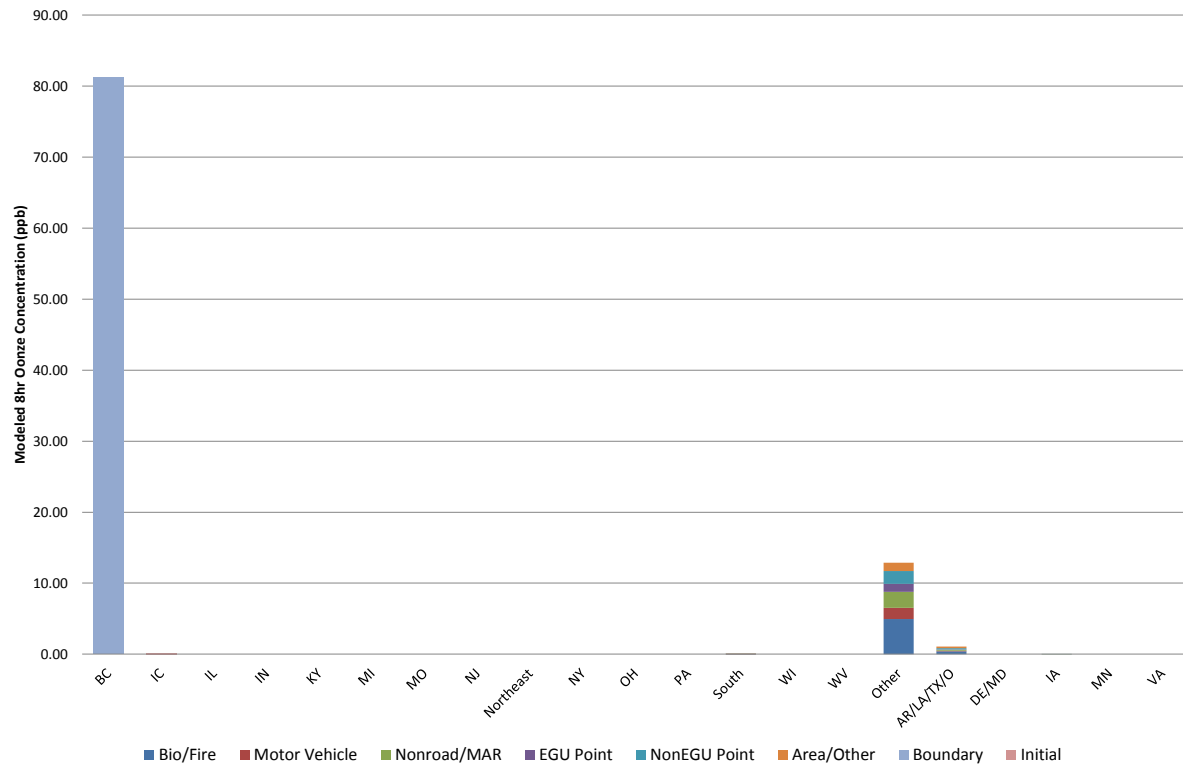

Monitor 460930001 Meade, South Dakota

2018 OSAT Results (Modeled ppb)

Row Labels	Bio/Fire	Motor Vehicle	Nonroad/MAR	EGU Point	NonEGU Point	Area/Other	Boundary	Initial	Total	% of Total
BC	0.00	0.00	0.00	0.00	0.00	0.00	81.20	0.00	81.20	85%
IC	0.00	0.00	0.00	0.00	0.00	0.00	0.00	0.17	0.17	0%
IL	0.00	0.00	0.00	0.00	0.00	0.00	0.00	0.00	0.00	0%
IN	0.00	0.00	0.00	0.00	0.00	0.00	0.00	0.00	0.00	0%
KY	0.00	0.00	0.00	0.00	0.00	0.00	0.00	0.00	0.00	0%
MI	0.00	0.00	0.00	0.00	0.00	0.00	0.00	0.00	0.00	0%
MO	0.00	0.00	0.00	0.00	0.00	0.00	0.00	0.00	0.00	0%
NJ	0.00	0.00	0.00	0.00	0.00	0.00	0.00	0.00	0.00	0%
Northeast	0.00	0.00	0.00	0.00	0.00	0.00	0.00	0.00	0.00	0%
NY	0.00	0.00	0.00	0.00	0.00	0.00	0.00	0.00	0.00	0%
OH	0.00	0.00	0.00	0.00	0.00	0.00	0.00	0.00	0.00	0%
PA	0.00	0.00	0.00	0.00	0.00	0.00	0.00	0.00	0.00	0%
South	0.01	0.01	0.01	0.01	0.01	0.01	0.00	0.00	0.06	0%
WI	0.00	0.00	0.00	0.00	0.00	0.00	0.00	0.00	0.00	0%
WV	0.00	0.00	0.00	0.00	0.00	0.00	0.00	0.00	0.00	0%
Other	4.93	1.60	2.23	1.16	1.78	1.17	0.00	0.00	12.87	13%
AR/LA/TX/O	0.40	0.11	0.11	0.07	0.14	0.24	0.00	0.00	1.07	1%
DE/MD	0.00	0.00	0.00	0.00	0.00	0.00	0.00	0.00	0.00	0%
IA	0.01	0.00	0.01	0.00	0.00	0.00	0.00	0.00	0.02	0%
MN	0.00	0.00	0.00	0.00	0.00	0.00	0.00	0.00	0.00	0%
VA	0.00	0.00	0.00	0.00	0.00	0.00	0.00	0.00	0.00	0%
Grand Total	5.35	1.72	2.36	1.24	1.93	1.42	81.20	0.17	95.39	100%

Meade, South Dakota

2018 OSAT Results - 75 ppb Threshold Day Average