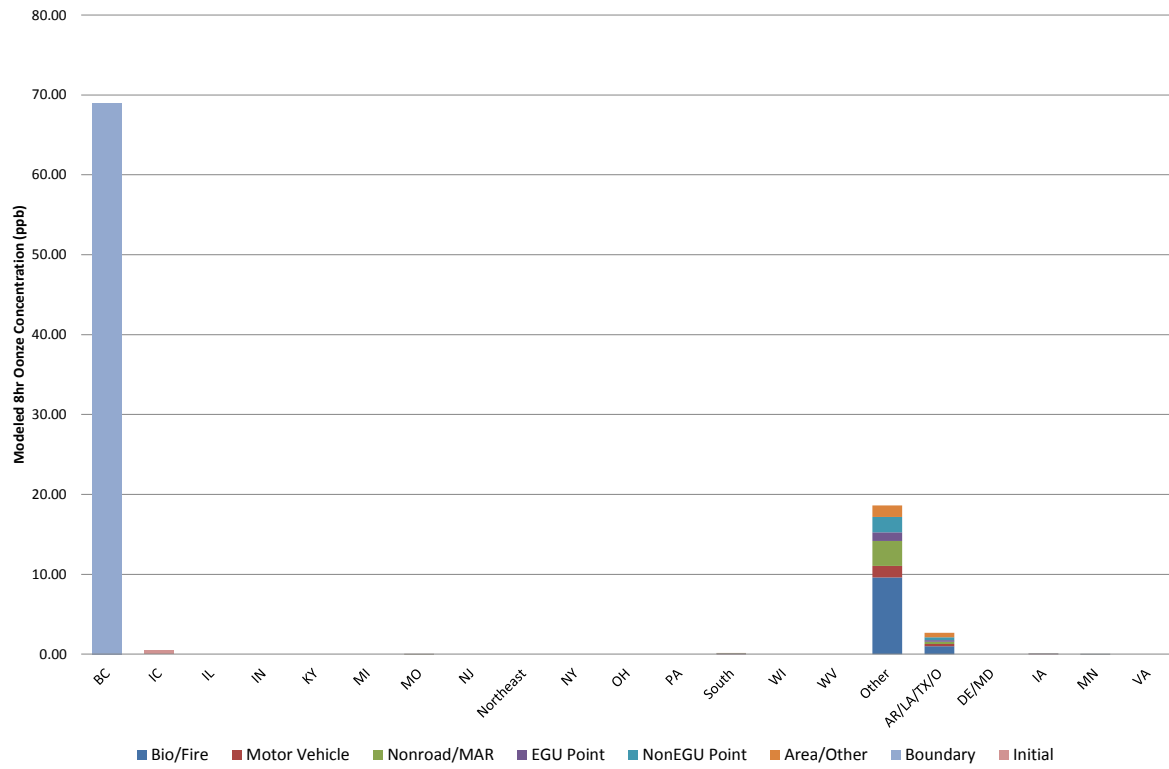

Monitor 460710001 Jackson, South Dakota

2018 OSAT Results (Modeled ppb)

Row Labels	Bio/Fire	Motor Vehicle	Nonroad/MAR	EGU Point	NonEGU Point	Area/Other	Boundary	Initial	Total	% of Total
BC	0.00	0.00	0.00	0.00	0.00	0.00	68.99	0.00	68.99	76%
IC	0.00	0.00	0.00	0.00	0.00	0.00	0.00	0.46	0.46	1%
IL	0.00	0.00	0.00	0.00	0.00	0.00	0.00	0.00	0.00	0%
IN	0.00	0.00	0.00	0.00	0.00	0.00	0.00	0.00	0.00	0%
KY	0.00	0.00	0.00	0.00	0.00	0.00	0.00	0.00	0.00	0%
MI	0.00	0.00	0.00	0.00	0.00	0.00	0.00	0.00	0.00	0%
MO	0.01	0.01	0.01	0.00	0.00	0.00	0.00	0.00	0.03	0%
NJ	0.00	0.00	0.00	0.00	0.00	0.00	0.00	0.00	0.00	0%
Northeast	0.00	0.00	0.00	0.00	0.00	0.00	0.00	0.00	0.00	0%
NY	0.00	0.00	0.00	0.00	0.00	0.00	0.00	0.00	0.00	0%
OH	0.00	0.00	0.00	0.00	0.00	0.00	0.00	0.00	0.00	0%
PA	0.00	0.00	0.00	0.00	0.00	0.00	0.00	0.00	0.00	0%
South	0.02	0.03	0.02	0.01	0.02	0.04	0.00	0.00	0.14	0%
WI	0.00	0.00	0.00	0.00	0.00	0.00	0.00	0.00	0.00	0%
WV	0.00	0.00	0.00	0.00	0.00	0.00	0.00	0.00	0.00	0%
Other	9.61	1.44	3.11	1.11	1.89	1.44	0.00	0.00	18.60	20%
AR/LA/TX/O	1.00	0.28	0.29	0.18	0.36	0.58	0.00	0.00	2.69	3%
DE/MD	0.00	0.00	0.00	0.00	0.00	0.00	0.00	0.00	0.00	0%
IA	0.03	0.01	0.02	0.01	0.00	0.00	0.00	0.00	0.07	0%
MN	0.02	0.00	0.01	0.01	0.00	0.00	0.00	0.00	0.04	0%
VA	0.00	0.00	0.00	0.00	0.00	0.00	0.00	0.00	0.00	0%
Grand Total	10.69	1.77	3.46	1.32	2.27	2.06	68.99	0.46	91.02	100%

Jackson, South Dakota

2018 OSAT Results - 75 ppb Threshold Day Average