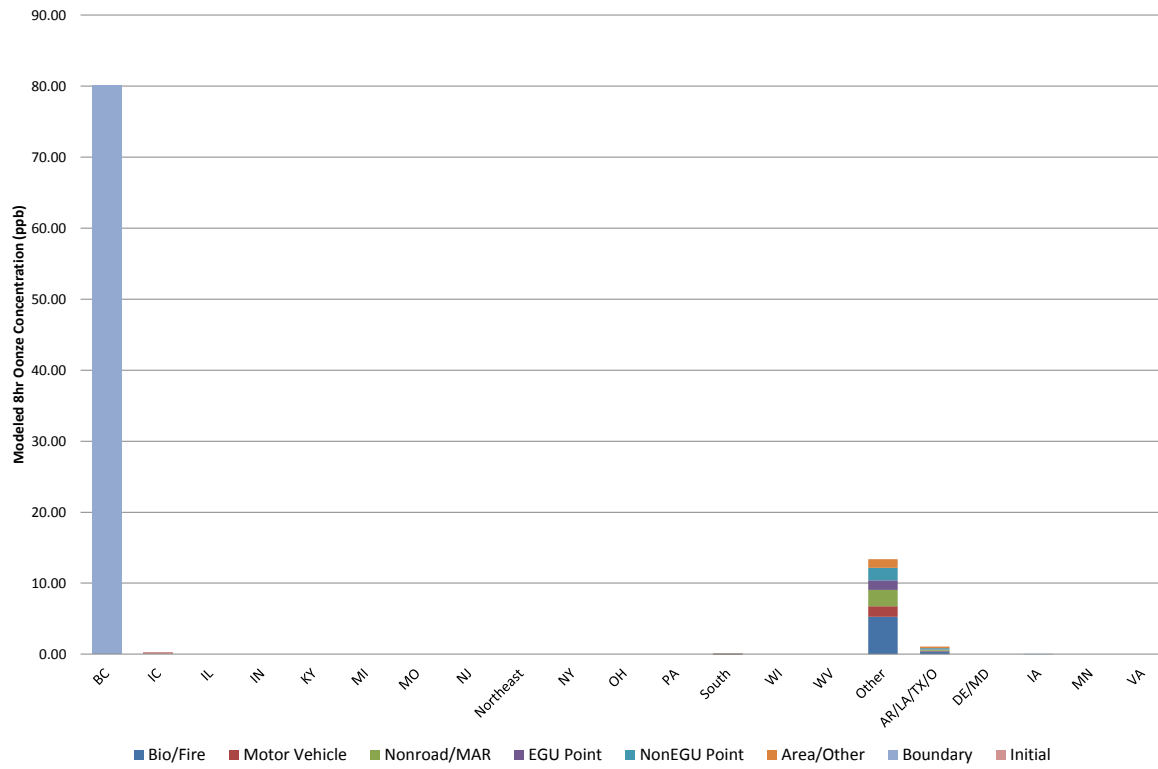

Monitor 460330132 Custer, South Dakota

2018 OSAT Results (Modeled ppb)

Row Labels	Bio/Fire	Motor Vehicle	Nonroad/MAR	EGU Point	NonEGU Point	Area/Other	Boundary	Initial	Total	% of Total
BC	0.00	0.00	0.00	0.00	0.00	0.00	80.10	0.00	80.10	84%
IC	0.00	0.00	0.00	0.00	0.00	0.00	0.00	0.21	0.21	0%
IL	0.00	0.00	0.00	0.00	0.00	0.00	0.00	0.00	0.00	0%
IN	0.00	0.00	0.00	0.00	0.00	0.00	0.00	0.00	0.00	0%
KY	0.00	0.00	0.00	0.00	0.00	0.00	0.00	0.00	0.00	0%
MI	0.00	0.00	0.00	0.00	0.00	0.00	0.00	0.00	0.00	0%
MO	0.00	0.00	0.00	0.00	0.00	0.00	0.00	0.00	0.00	0%
NJ	0.00	0.00	0.00	0.00	0.00	0.00	0.00	0.00	0.00	0%
Northeast	0.00	0.00	0.00	0.00	0.00	0.00	0.00	0.00	0.00	0%
NY	0.00	0.00	0.00	0.00	0.00	0.00	0.00	0.00	0.00	0%
OH	0.00	0.00	0.00	0.00	0.00	0.00	0.00	0.00	0.00	0%
PA	0.00	0.00	0.00	0.00	0.00	0.00	0.00	0.00	0.00	0%
South	0.01	0.01	0.01	0.01	0.01	0.02	0.00	0.00	0.07	0%
WI	0.00	0.00	0.00	0.00	0.00	0.00	0.00	0.00	0.00	0%
WV	0.00	0.00	0.00	0.00	0.00	0.00	0.00	0.00	0.00	0%
Other	5.27	1.48	2.32	1.32	1.75	1.24	0.00	0.00	13.38	14%
AR/LA/TX/O	0.40	0.11	0.11	0.07	0.14	0.25	0.00	0.00	1.08	1%
DE/MD	0.00	0.00	0.00	0.00	0.00	0.00	0.00	0.00	0.00	0%
IA	0.01	0.00	0.00	0.00	0.00	0.00	0.00	0.00	0.01	0%
MN	0.00	0.00	0.00	0.00	0.00	0.00	0.00	0.00	0.00	0%
VA	0.00	0.00	0.00	0.00	0.00	0.00	0.00	0.00	0.00	0%
Grand Total	5.69	1.60	2.44	1.40	1.90	1.51	80.10	0.21	94.85	100%

Custer, South Dakota

2018 OSAT Results - 75 ppb Threshold Day Average