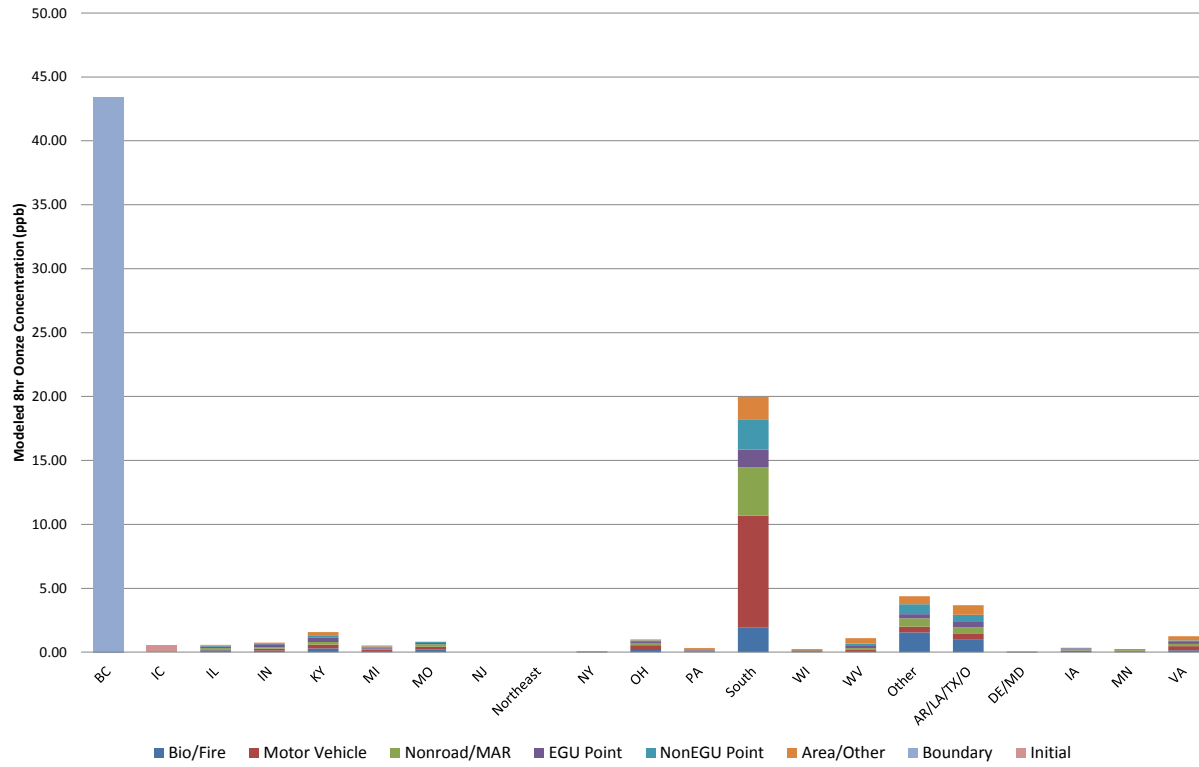

Monitor 450770002 Pickens, South Carolina

2018 OSAT Results (Modeled ppb)

Row Labels	Bio/Fire	Motor Vehicle	Nonroad/MAR	EGU Point	NonEGU Point	Area/Other	Boundary	Initial	Total	% of Total
BC	0.00	0.00	0.00	0.00	0.00	0.00	43.43	0.00	43.43	54%
IC	0.00	0.00	0.00	0.00	0.00	0.00	0.00	0.53	0.53	1%
IL	0.15	0.07	0.11	0.11	0.08	0.06	0.00	0.00	0.58	1%
IN	0.13	0.14	0.11	0.23	0.09	0.04	0.00	0.00	0.74	1%
KY	0.29	0.31	0.21	0.32	0.14	0.30	0.00	0.00	1.57	2%
MI	0.09	0.12	0.07	0.10	0.07	0.07	0.00	0.00	0.52	1%
MO	0.19	0.23	0.19	0.12	0.06	0.03	0.00	0.00	0.82	1%
NJ	0.00	0.00	0.00	0.00	0.00	0.00	0.00	0.00	0.00	0%
Northeast	0.00	0.00	0.00	0.00	0.00	0.00	0.00	0.00	0.00	0%
NY	0.01	0.01	0.02	0.00	0.01	0.01	0.00	0.00	0.06	0%
OH	0.18	0.36	0.18	0.07	0.14	0.06	0.00	0.00	0.99	1%
PA	0.03	0.05	0.04	0.08	0.04	0.07	0.00	0.00	0.31	0%
South	1.95	8.74	3.78	1.36	2.33	1.81	0.00	0.00	19.97	25%
WI	0.08	0.06	0.05	0.02	0.03	0.01	0.00	0.00	0.25	0%
WV	0.10	0.13	0.10	0.21	0.12	0.44	0.00	0.00	1.10	1%
Other	1.54	0.47	0.65	0.32	0.78	0.62	0.00	0.00	4.38	5%
AR/LA/TX/O	0.98	0.50	0.46	0.48	0.50	0.76	0.00	0.00	3.68	5%
DE/MD	0.01	0.01	0.01	0.00	0.02	0.00	0.00	0.00	0.05	0%
IA	0.12	0.03	0.10	0.04	0.03	0.02	0.00	0.00	0.34	0%
MN	0.08	0.04	0.05	0.04	0.02	0.02	0.00	0.00	0.25	0%
VA	0.15	0.32	0.18	0.14	0.14	0.31	0.00	0.00	1.24	2%
Grand Total	6.08	11.59	6.31	3.64	4.60	4.63	43.43	0.53	80.81	100%

Pickens, South Carolina

2018 OSAT Results - 75 ppb Threshold Day Average