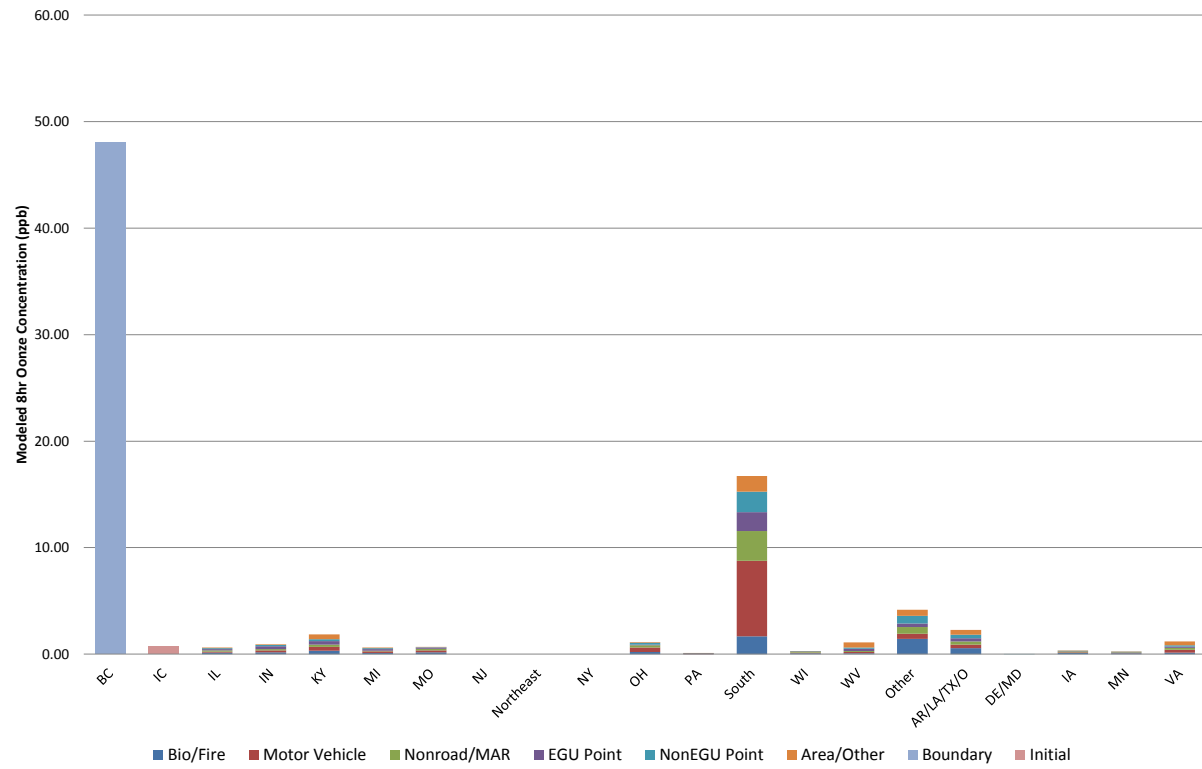

OSAT-> 81.23 MATS-> 59 Ratio-> 0.726

Monitor 450451003 Greenville, South Carolina

2018 OSAT Results (MATS Adjusted ppb)

Region	Bio/Fire	Motor Vehicle	Nonroad/MAR	EGU Point	NonEGU Point	Area/Other	Boundary	Initial	Total	% of Total
BC	0.00	0.00	0.00	0.00	0.00	0.00	34.90	0.00	34.90	59%
IC	0.00	0.00	0.00	0.00	0.00	0.00	0.00	0.54	0.54	1%
IL	0.12	0.06	0.09	0.09	0.07	0.04	0.00	0.00	0.46	1%
IN	0.12	0.13	0.09	0.20	0.09	0.04	0.00	0.00	0.68	1%
KY	0.24	0.25	0.17	0.24	0.12	0.33	0.00	0.00	1.34	2%
MI	0.08	0.11	0.06	0.09	0.07	0.06	0.00	0.00	0.46	1%
BC	0.12	0.15	0.11	0.07	0.04	0.02	0.00	0.00	0.51	1%
NJ	0.00	0.00	0.00	0.00	0.00	0.00	0.00	0.00	0.00	0%
Northeast	0.00	0.00	0.00	0.00	0.00	0.00	0.00	0.00	0.00	0%
NY	0.00	0.00	0.00	0.00	0.00	0.00	0.00	0.00	0.00	0%
OH	0.16	0.30	0.15	0.05	0.12	0.05	0.00	0.00	0.83	1%
PA	0.01	0.01	0.01	0.03	0.01	0.02	0.00	0.00	0.09	0%
South	1.22	5.14	2.03	1.29	1.39	1.07	0.00	0.00	12.14	21%
WI	0.07	0.05	0.04	0.02	0.03	0.01	0.00	0.00	0.23	0%
WV	0.07	0.09	0.07	0.15	0.09	0.36	0.00	0.00	0.81	1%
Other	1.05	0.33	0.46	0.23	0.54	0.41	0.00	0.00	3.03	5%
AR/LA/TX/O	0.42	0.23	0.22	0.23	0.33	0.33	0.00	0.00	1.66	3%
DE/MD	0.00	0.00	0.00	0.00	0.01	0.00	0.00	0.00	0.01	0%
IA	0.09	0.03	0.07	0.03	0.02	0.01	0.00	0.00	0.26	0%
MN	0.06	0.03	0.04	0.03	0.01	0.01	0.00	0.00	0.18	0%
VA	0.10	0.21	0.12	0.09	0.09	0.27	0.00	0.00	0.87	1%
<b>Grand Total</b>	<b>3.93</b>	<b>7.13</b>	<b>3.73</b>	<b>2.84</b>	<b>2.90</b>	<b>3.04</b>	<b>34.90</b>	<b>0.54</b>	<b>59.00</b>	<b>100%</b>

Greenville, South Carolina

2018 OSAT Results - 75 ppb Threshold Day Average

Greenville, South Carolina

2018 OSAT Results - 75 ppb Threshold Day Average

45045100