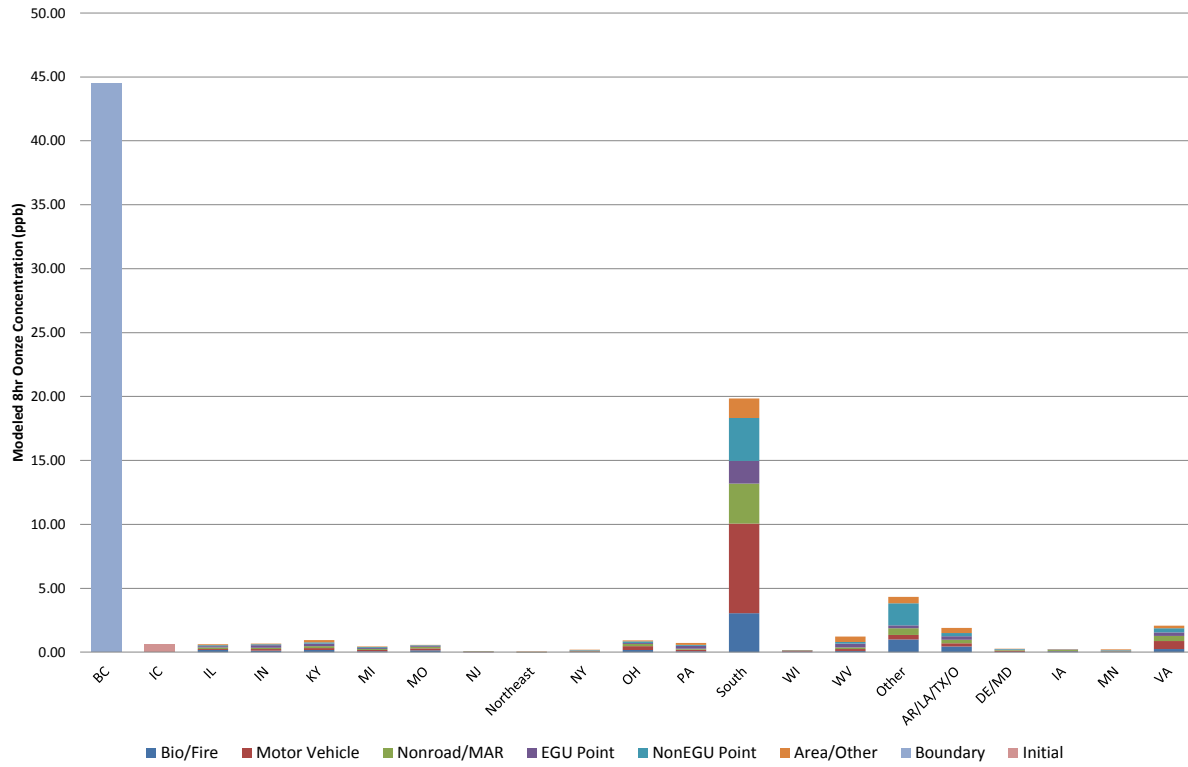

Monitor 450310003 Darlington, South Carolina

2018 OSAT Results (Modeled ppb)

Row Labels	Bio/Fire	Motor Vehicle	Nonroad/MAR	EGU Point	NonEGU Point	Area/Other	Boundary	Initial	Total	% of Total
BC	0.00	0.00	0.00	0.00	0.00	0.00	44.50	0.00	44.50	55%
IC	0.00	0.00	0.00	0.00	0.00	0.00	0.00	0.59	0.59	1%
IL	0.18	0.07	0.11	0.10	0.08	0.07	0.00	0.00	0.61	1%
IN	0.13	0.12	0.10	0.19	0.08	0.04	0.00	0.00	0.66	1%
KY	0.17	0.16	0.13	0.21	0.10	0.19	0.00	0.00	0.96	1%
MI	0.08	0.10	0.06	0.08	0.07	0.06	0.00	0.00	0.45	1%
MO	0.14	0.16	0.12	0.08	0.04	0.03	0.00	0.00	0.57	1%
NJ	0.01	0.02	0.02	0.00	0.01	0.01	0.00	0.00	0.07	0%
Northeast	0.01	0.01	0.01	0.00	0.00	0.01	0.00	0.00	0.04	0%
NY	0.02	0.06	0.05	0.01	0.02	0.03	0.00	0.00	0.19	0%
OH	0.16	0.31	0.18	0.07	0.14	0.06	0.00	0.00	0.92	1%
PA	0.06	0.13	0.08	0.23	0.08	0.14	0.00	0.00	0.72	1%
South	3.05	7.01	3.14	1.76	3.35	1.53	0.00	0.00	19.84	25%
WI	0.05	0.04	0.03	0.01	0.02	0.01	0.00	0.00	0.16	0%
WV	0.10	0.15	0.12	0.30	0.14	0.42	0.00	0.00	1.23	2%
Other	0.99	0.37	0.51	0.22	1.73	0.50	0.00	0.00	4.32	5%
AR/LA/TX/O	0.44	0.27	0.26	0.27	0.27	0.39	0.00	0.00	1.90	2%
DE/MD	0.03	0.08	0.07	0.02	0.05	0.02	0.00	0.00	0.27	0%
IA	0.08	0.02	0.06	0.04	0.02	0.03	0.00	0.00	0.25	0%
MN	0.05	0.03	0.03	0.03	0.02	0.05	0.00	0.00	0.21	0%
VA	0.25	0.63	0.39	0.27	0.34	0.19	0.00	0.00	2.07	3%
Grand Total	6.00	9.74	5.47	3.89	6.56	3.78	44.50	0.59	80.53	100%

Darlington, South Carolina

2018 OSAT Results - 75 ppb Threshold Day Average