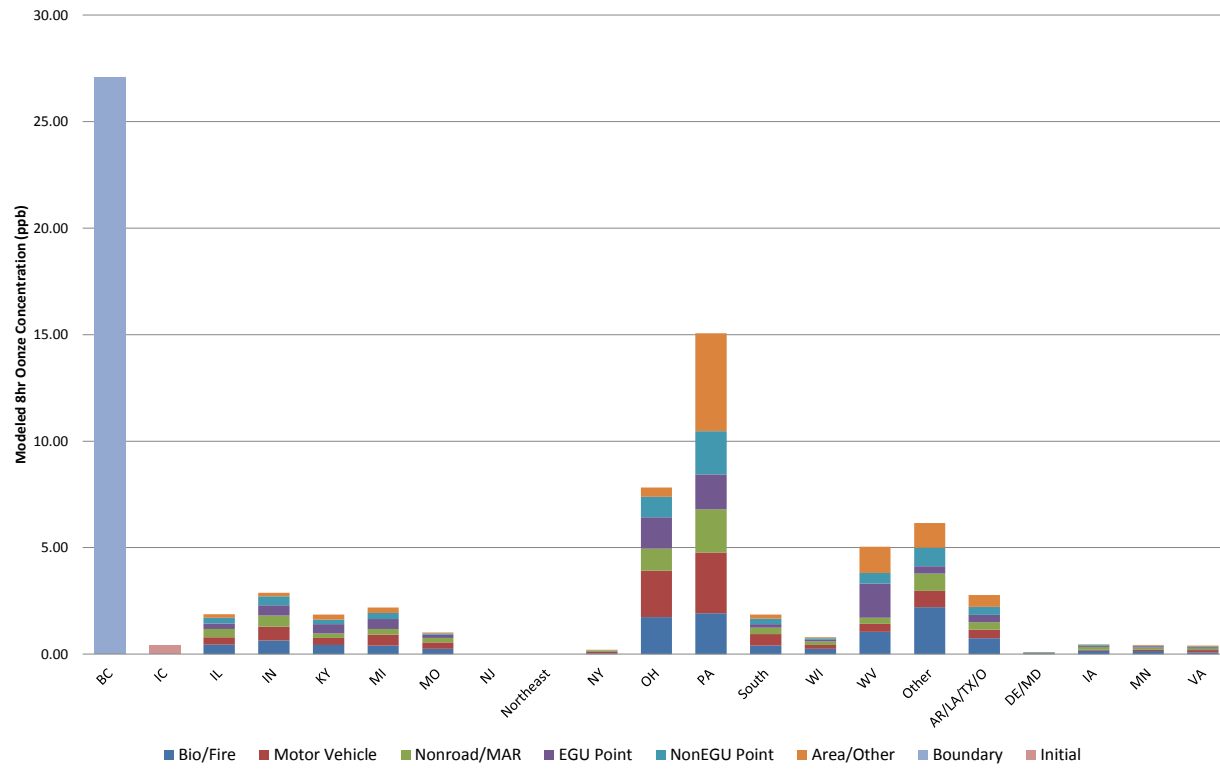

Monitor 421290008 Westmoreland, Pennsylvania

OSAT-> 78.45   MATS-> 65   Ratio-> 0.829

2018 OSAT Results (MATS Adjusted ppb)

Region	Bio/Fire	Motor Vehicle	Nonroad/MAR	EGU Point	NonEGU Point	Area/Other	Boundary	Initial	Total	% of Total
BC	0.00	0.00	0.00	0.00	0.00	0.00	22.43	0.00	22.43	35%
IC	0.00	0.00	0.00	0.00	0.00	0.00	0.00	0.33	0.33	1%
IL	0.37	0.28	0.33	0.21	0.22	0.14	0.00	0.00	1.56	2%
IN	0.54	0.53	0.44	0.39	0.35	0.14	0.00	0.00	2.39	4%
KY	0.36	0.27	0.17	0.36	0.17	0.20	0.00	0.00	1.54	2%
MI	0.34	0.41	0.23	0.38	0.24	0.21	0.00	0.00	1.81	3%
BC	0.22	0.24	0.17	0.12	0.06	0.03	0.00	0.00	0.85	1%
NJ	0.00	0.00	0.00	0.00	0.00	0.00	0.00	0.00	0.00	0%
Northeast	0.00	0.00	0.00	0.00	0.00	0.00	0.00	0.00	0.00	0%
NY	0.03	0.05	0.04	0.01	0.02	0.02	0.00	0.00	0.17	0%
OH	1.44	1.81	0.86	1.21	0.80	0.36	0.00	0.00	6.49	10%
PA	1.59	2.37	1.67	1.36	1.68	3.80	0.00	0.00	12.48	19%
South	0.33	0.46	0.24	0.14	0.22	0.16	0.00	0.00	1.54	2%
WI	0.21	0.16	0.13	0.06	0.07	0.03	0.00	0.00	0.65	1%
WV	0.87	0.31	0.23	1.33	0.41	1.03	0.00	0.00	4.18	6%
Other	1.82	0.64	0.67	0.29	0.72	0.95	0.00	0.00	5.10	8%
AR/LA/TX/O	0.62	0.33	0.29	0.29	0.31	0.46	0.00	0.00	2.30	4%
DE/MD	0.02	0.02	0.01	0.00	0.03	0.01	0.00	0.00	0.08	0%
IA	0.14	0.03	0.11	0.05	0.04	0.02	0.00	0.00	0.39	1%
MN	0.12	0.06	0.07	0.05	0.03	0.02	0.00	0.00	0.36	1%
VA	0.07	0.09	0.05	0.02	0.05	0.00	0.00	0.00	0.34	1%
Grand Total	9.11	8.06	5.73	6.27	5.42	7.65	22.43	0.33	65.00	100%

Westmoreland, Pennsylvania

2018 OSAT Results - 75 ppb Threshold Day Average